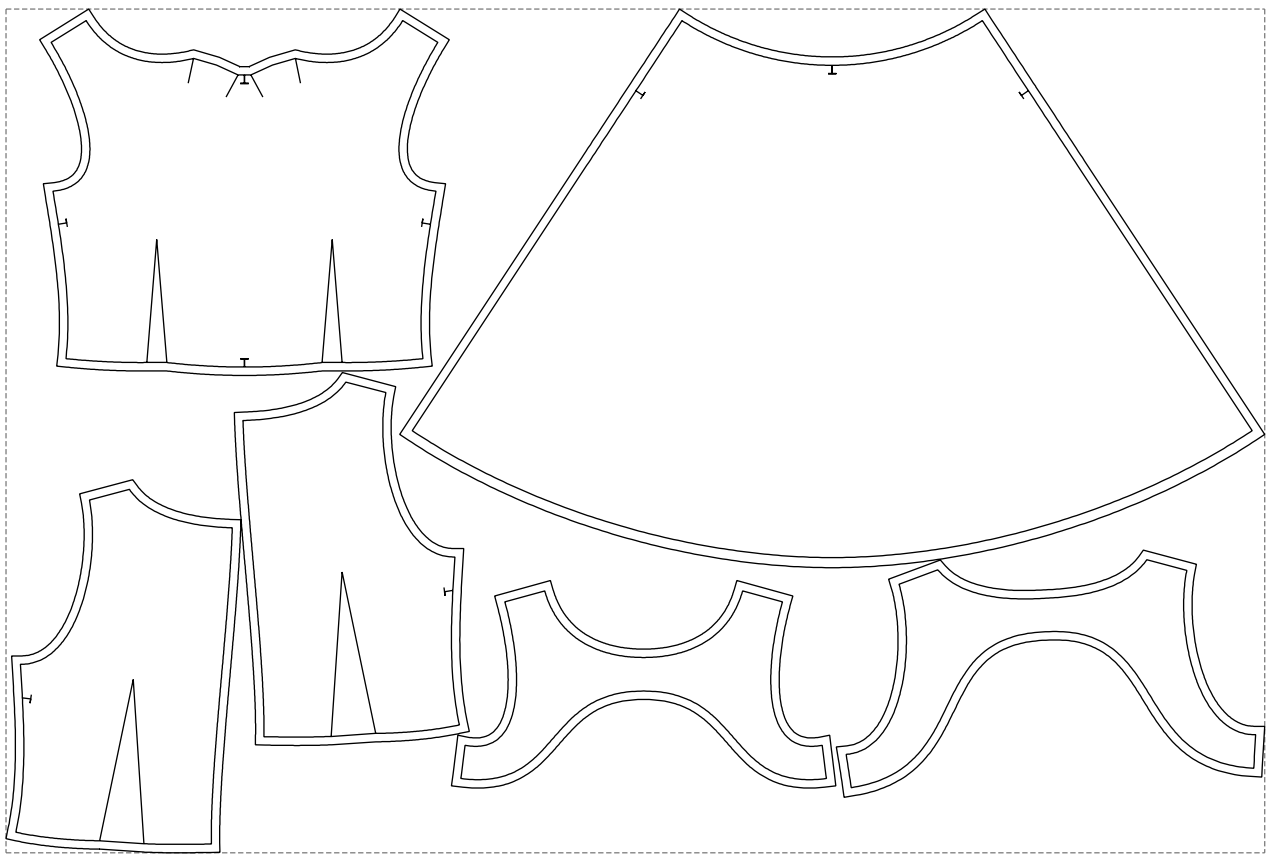

Example

size:1499.00 x1005.06 mm

Maneken =1 ver.0

rz_1=170

rz_16=88

rz_17=75.6

rz_18=67.6

rz_19=96

rz_20=94.6

.
.
.