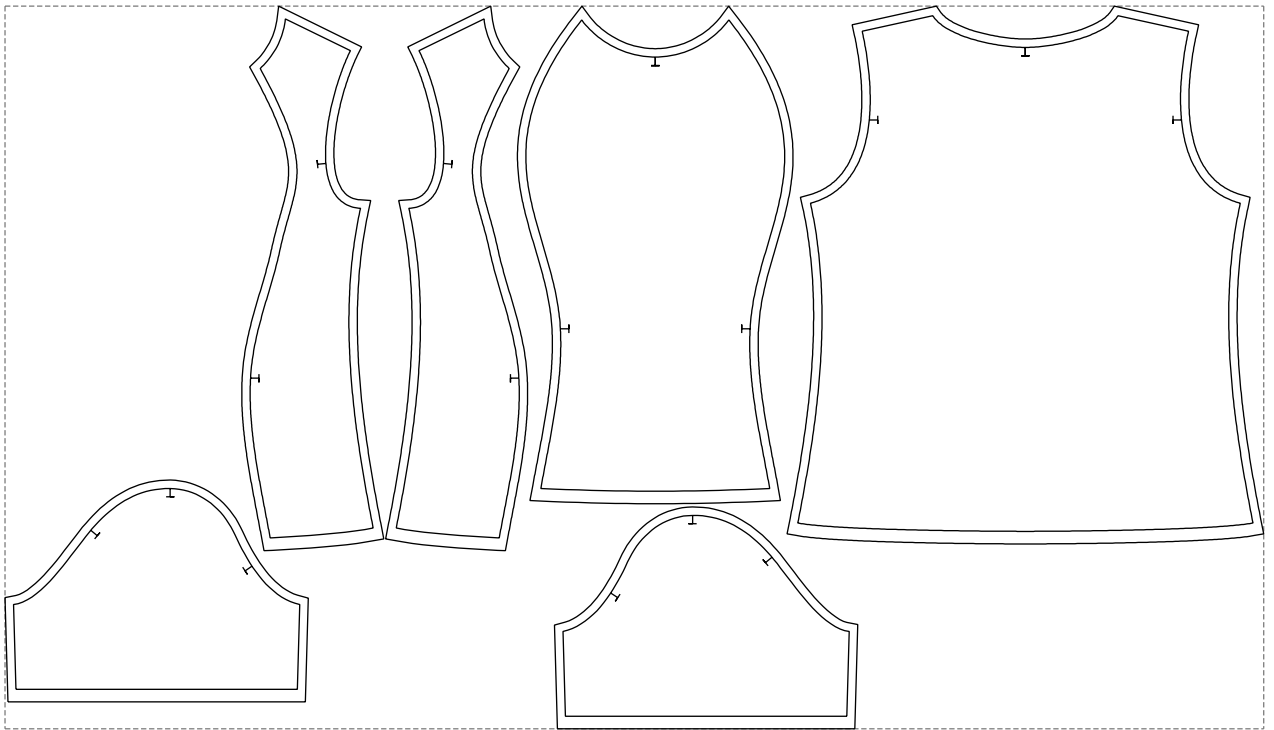

# Example

size:1499.00 x860.69 mm

Maneken =1 ver.0

rz\_1=170

rz\_16=104

rz\_17=88.9

rz\_18=84.4

rz\_19=112