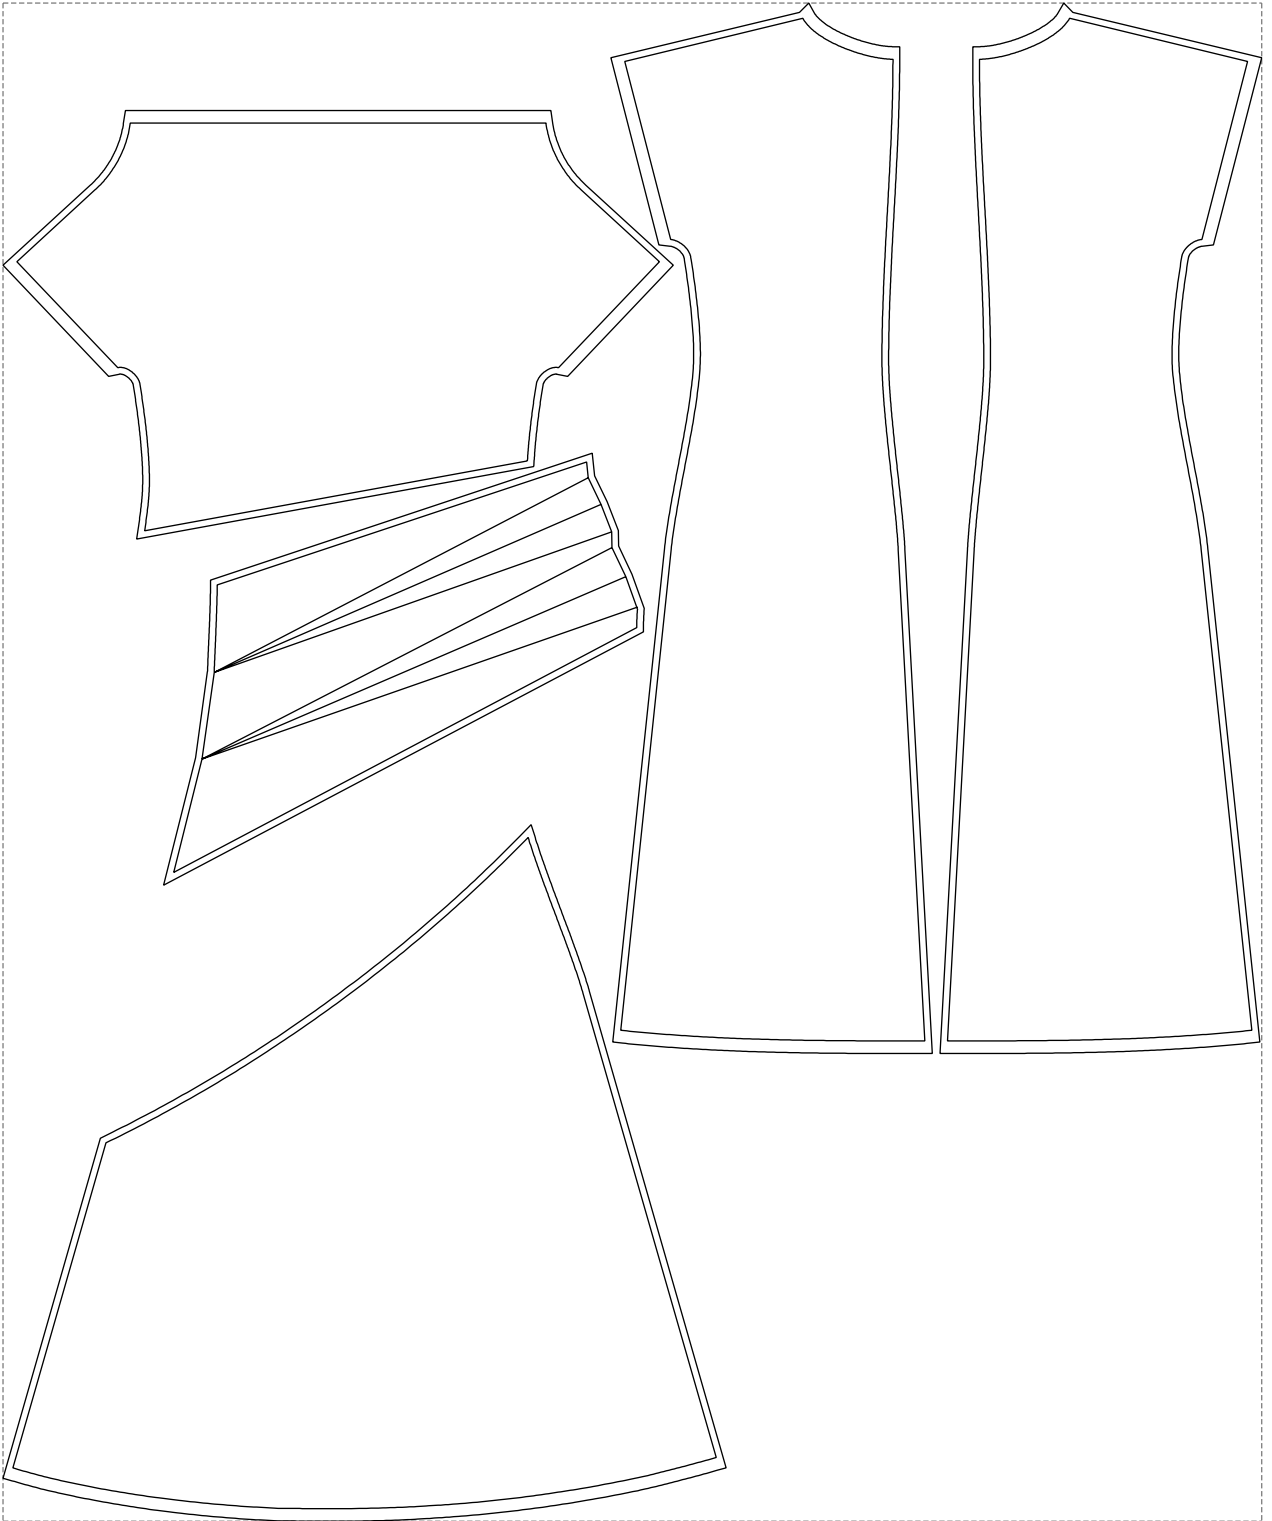

# Example

size:1499.00 x1808.58 mm

Maneken =1 ver.0

rz\_1=170

rz\_16=104

rz\_17=88.9

rz\_18=84.4

rz\_19=112