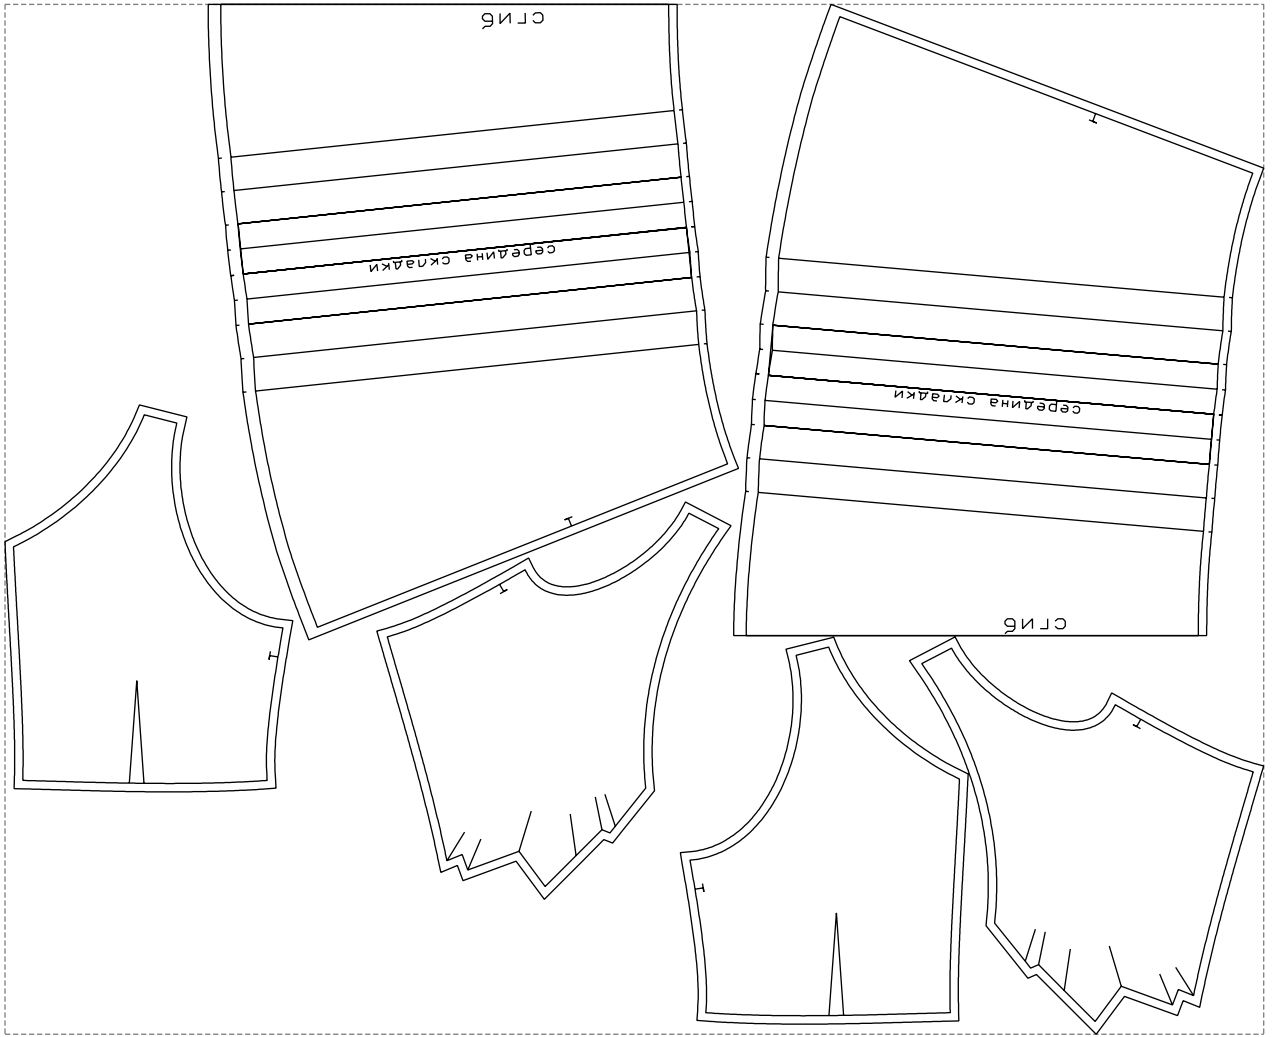

Example

size:1499.00 x1226.93 mm

Maneken =1 ver.0

rz_1=170

rz_16=120

rz_17=104

rz_18=103.6

rz_19=128

rz_20=125.1

.
.
.