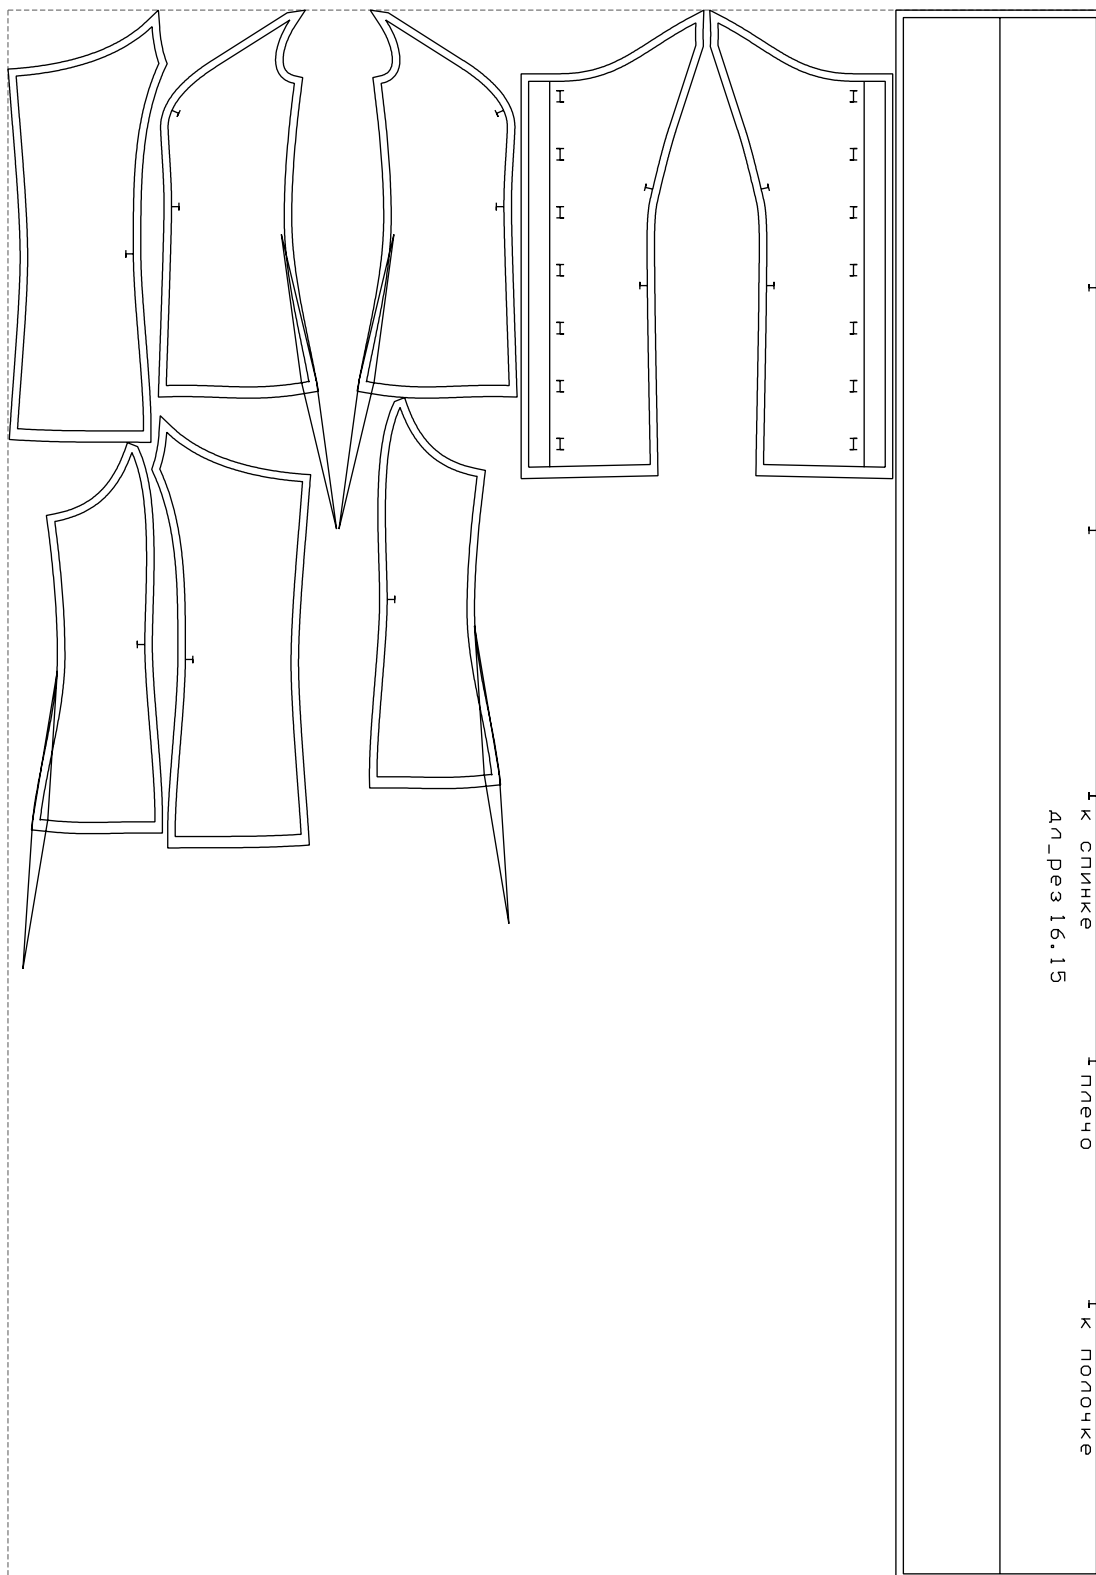

Example

size:1458.77 x2092.11 mm

Maneken =1 ver.0

rz_1=170

rz_16=112

rz_17=96.2

rz_18=94

rz_19=120