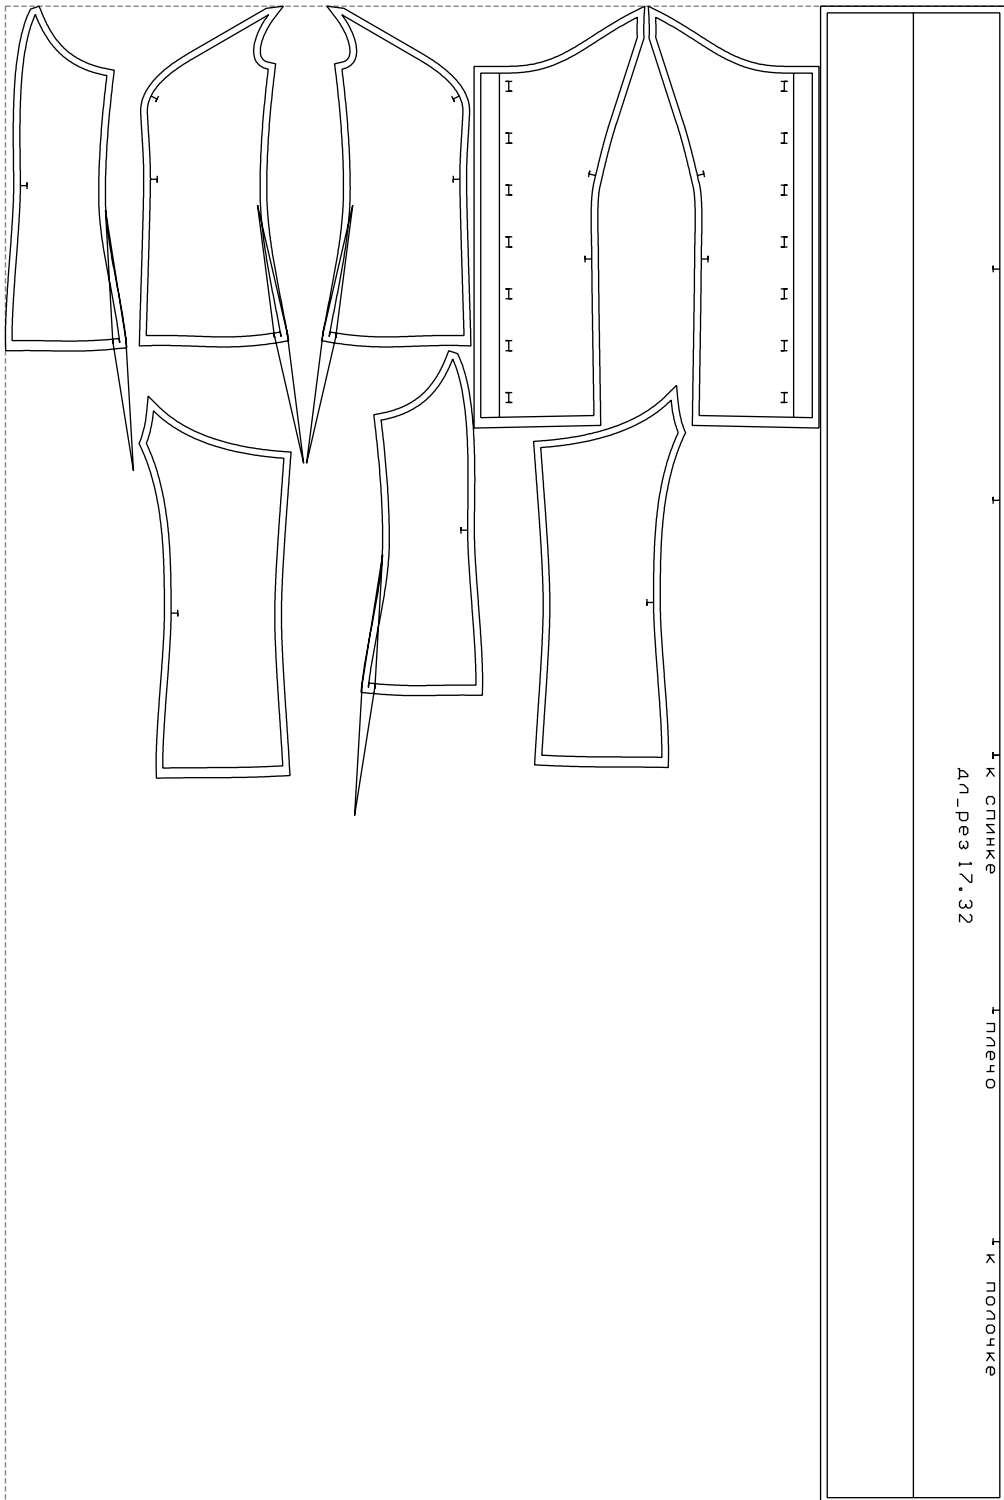

Example

size:1499.00 x2244.34 mm

Maneken =1 ver.0

rz_1=170

rz_16=120

rz_17=104

rz_18=103.6

rz_19=128

rz_20=125.1

.
.
.