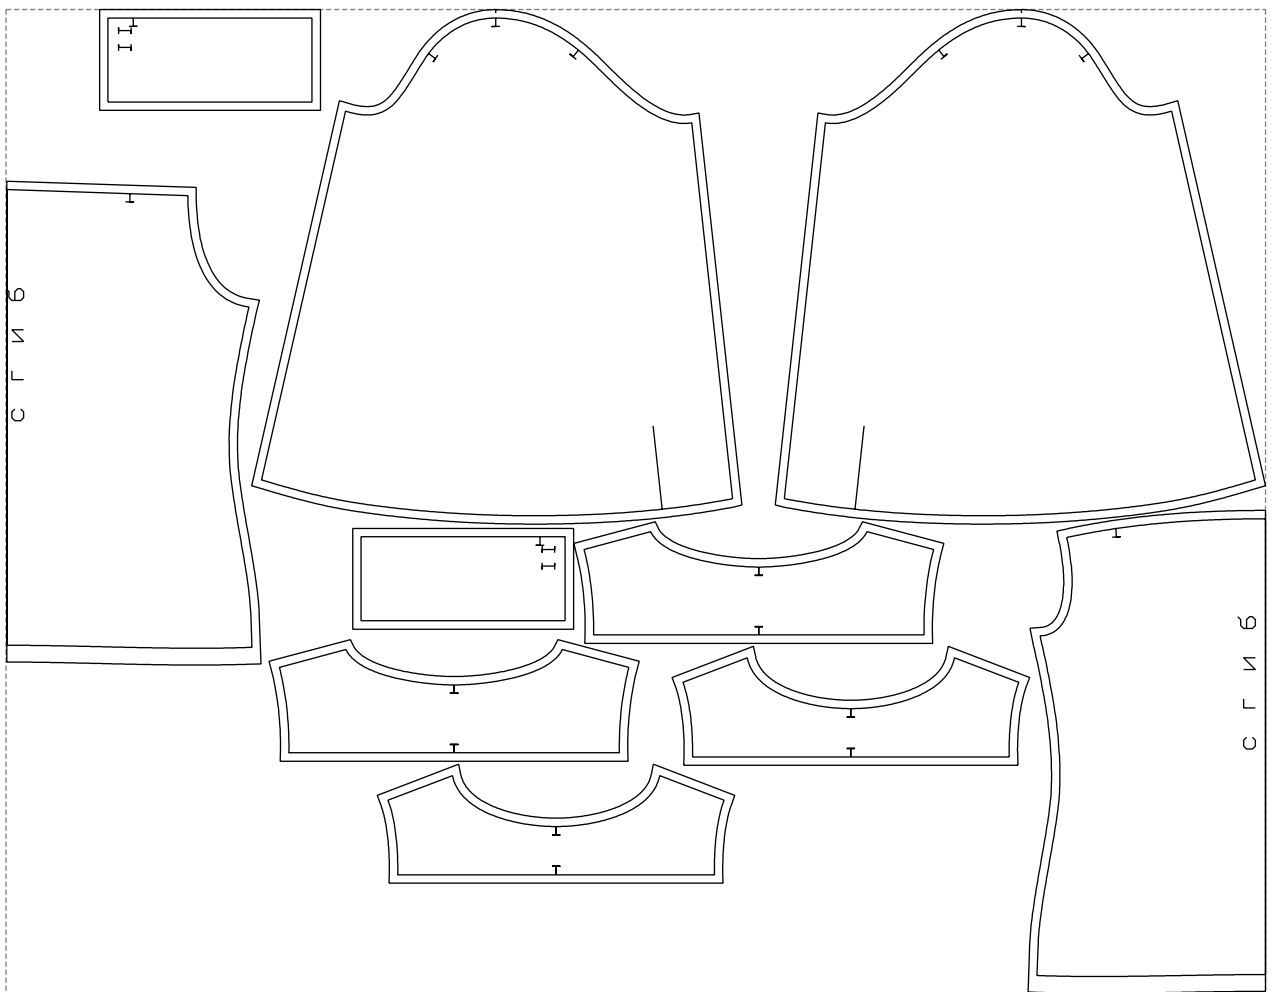

Not for print

Paper size: A4, size:1308.21 x743.18 mm

# Example

size:1500.00 x1171.70 mm

Maneken =1 ver.0

rz\_1=170

rz\_16=96

rz\_17=82

rz\_18=76

rz\_19=104

rz\_20=101.8

---

. . . . .  
. . . . .  
. . . . .