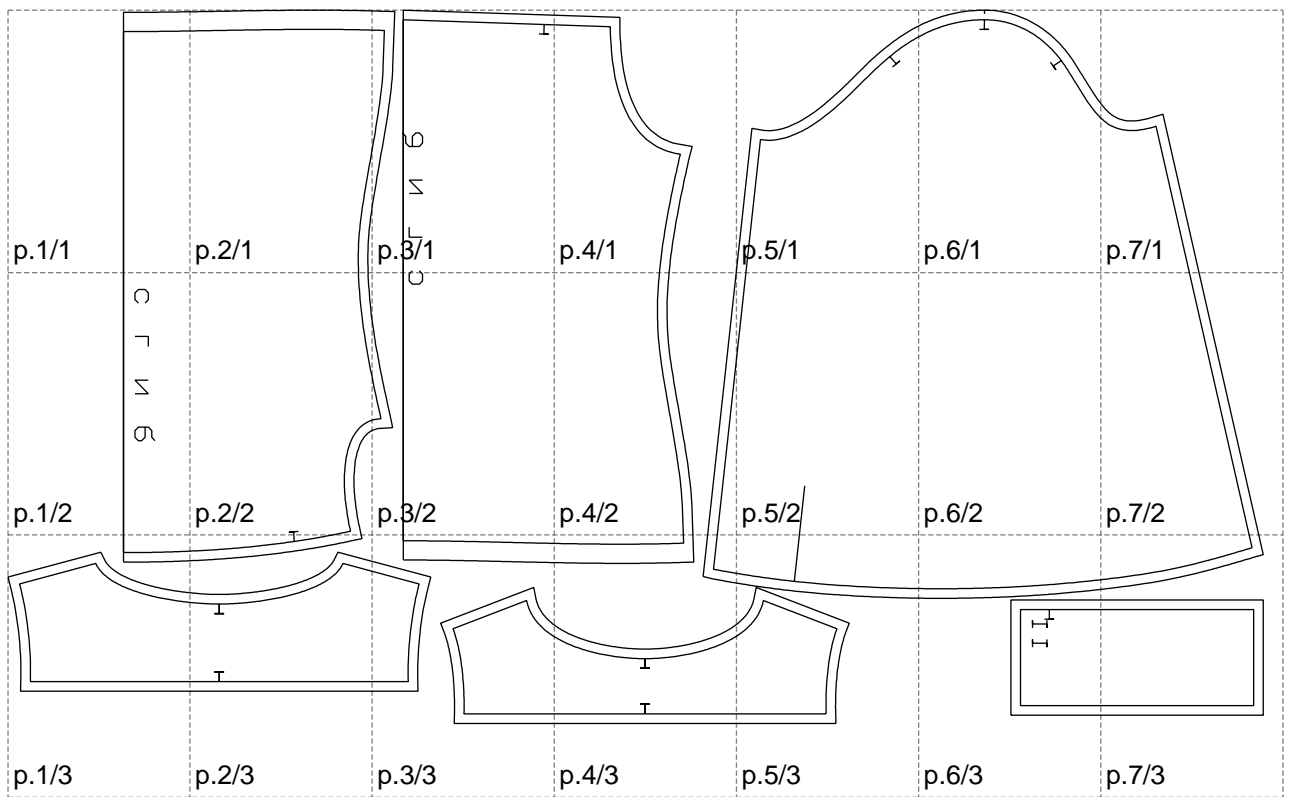

Not for print

Paper size: A4, size:1308.21 x743.18 mm

# Example

size:1500.00 x1171.70 mm

Maneken =1 ver.0

rz\_1=170

rz\_16=96

rz\_17=82

rz\_18=76

rz\_19=104

rz\_20=101.8

---

. . . . .  
. . . . .  
. . . . .