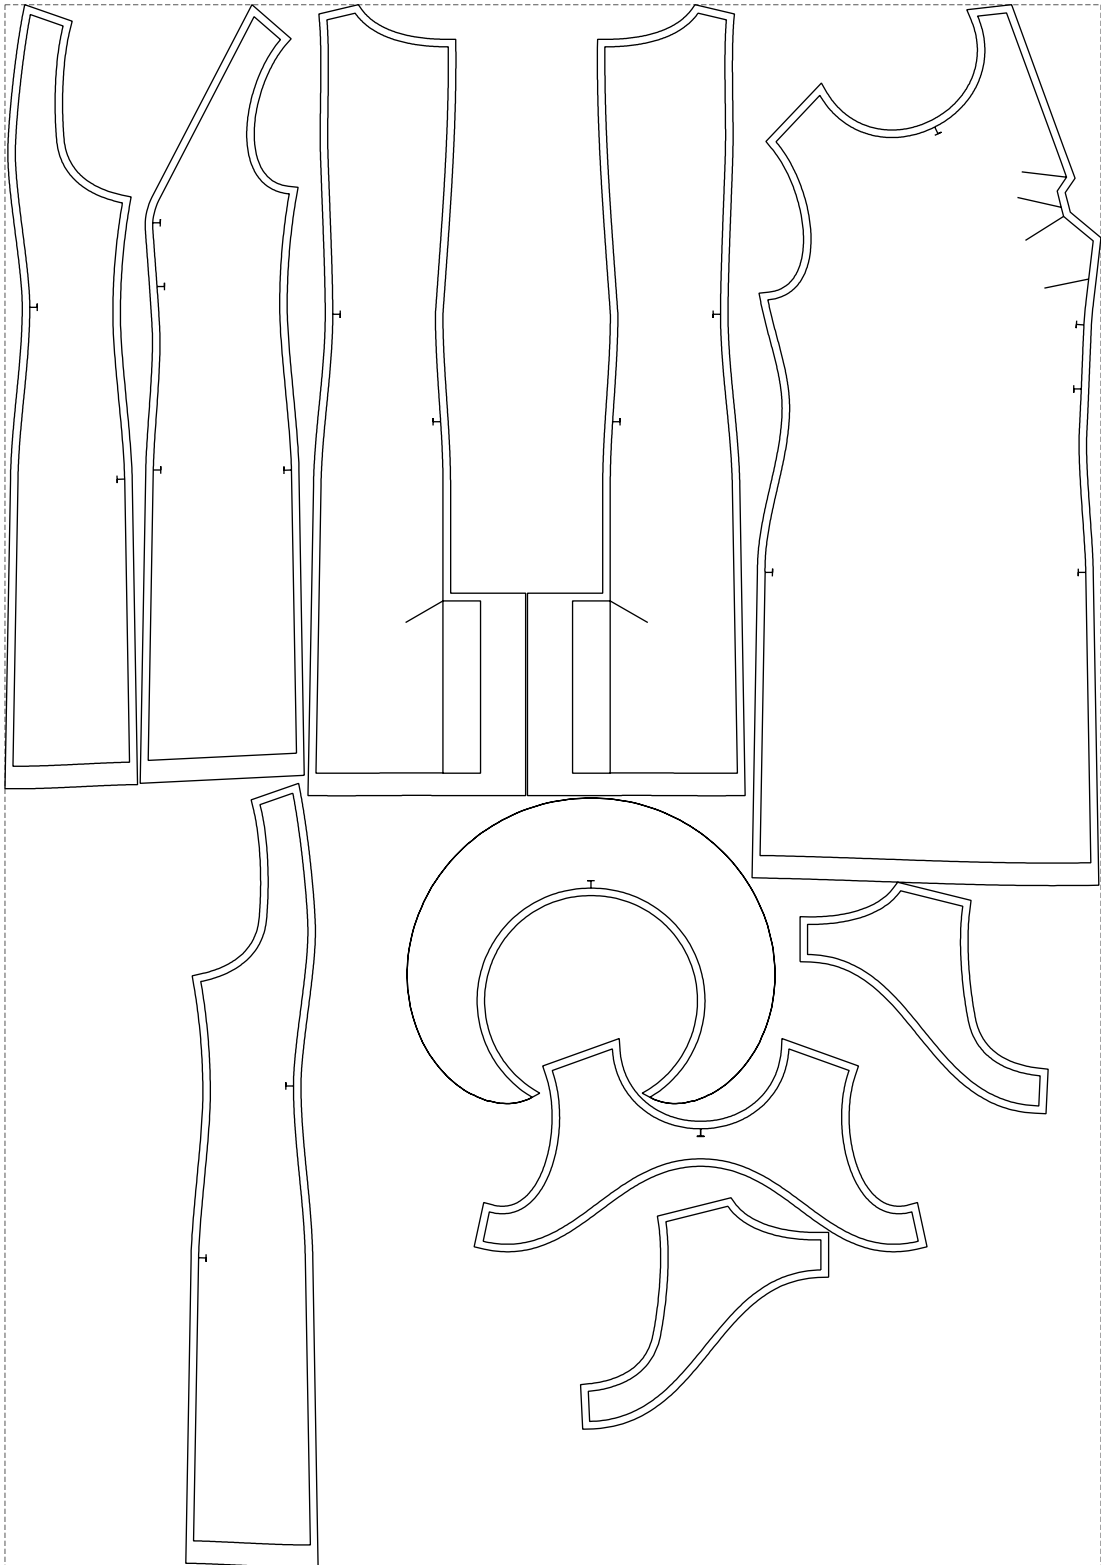

# Example

size:1458.92 x2080.74 mm

Maneken =1 ver.0

rz\_1=170

rz\_16=112

rz\_17=96.2

rz\_18=94

rz\_19=120

rz\_20=117

---

. . . . .  
. . . . .  
. . . . .