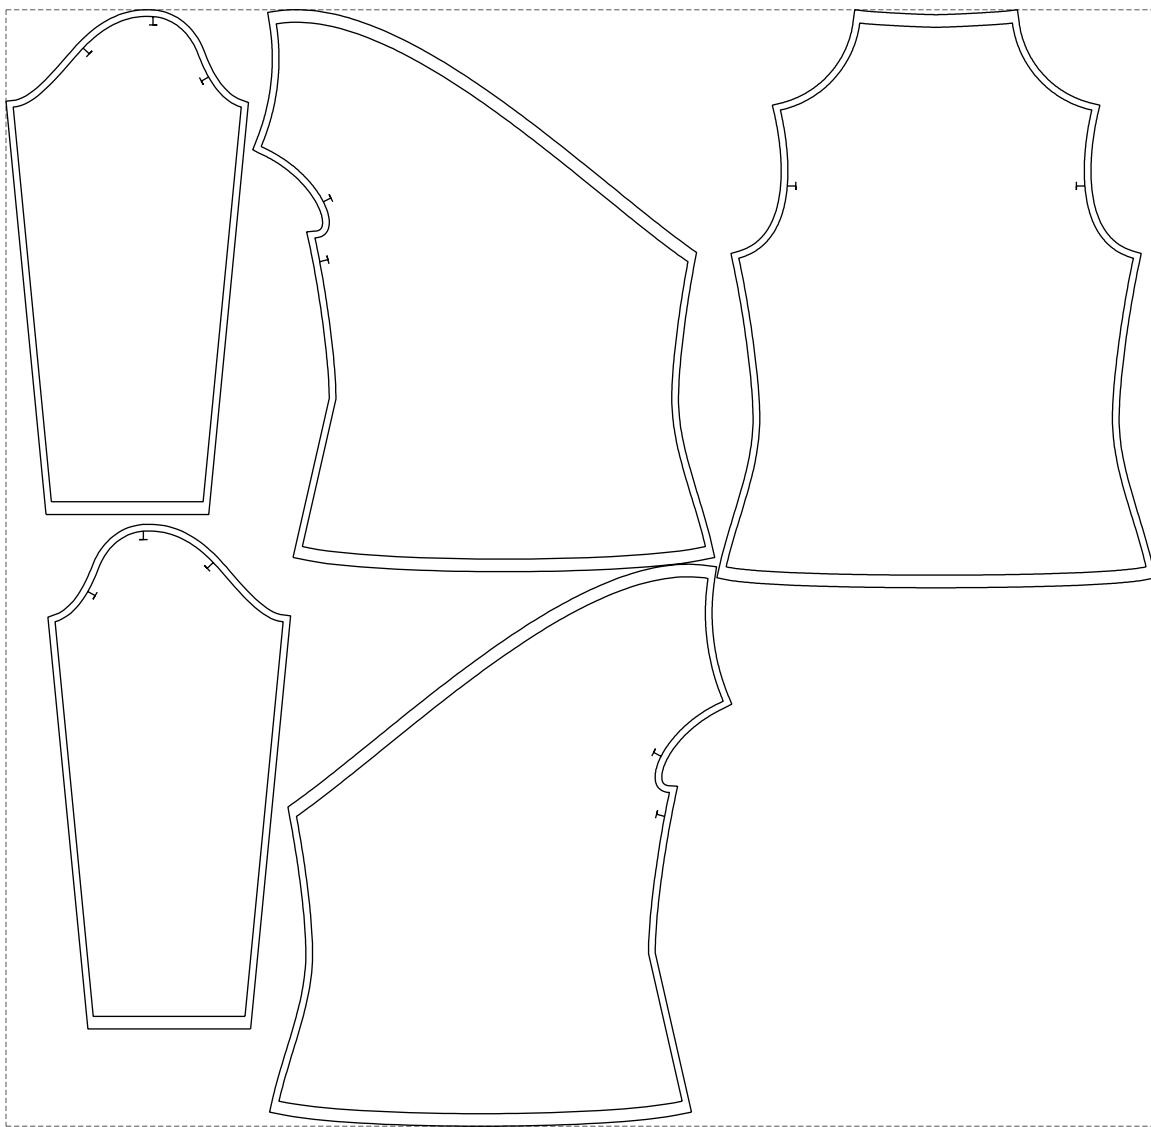

# Example

size:1369.00 x1330.08 mm

Maneken =1 ver.0

rz\_1=170

rz\_16=96

rz\_17=82

rz\_18=76

rz\_19=104