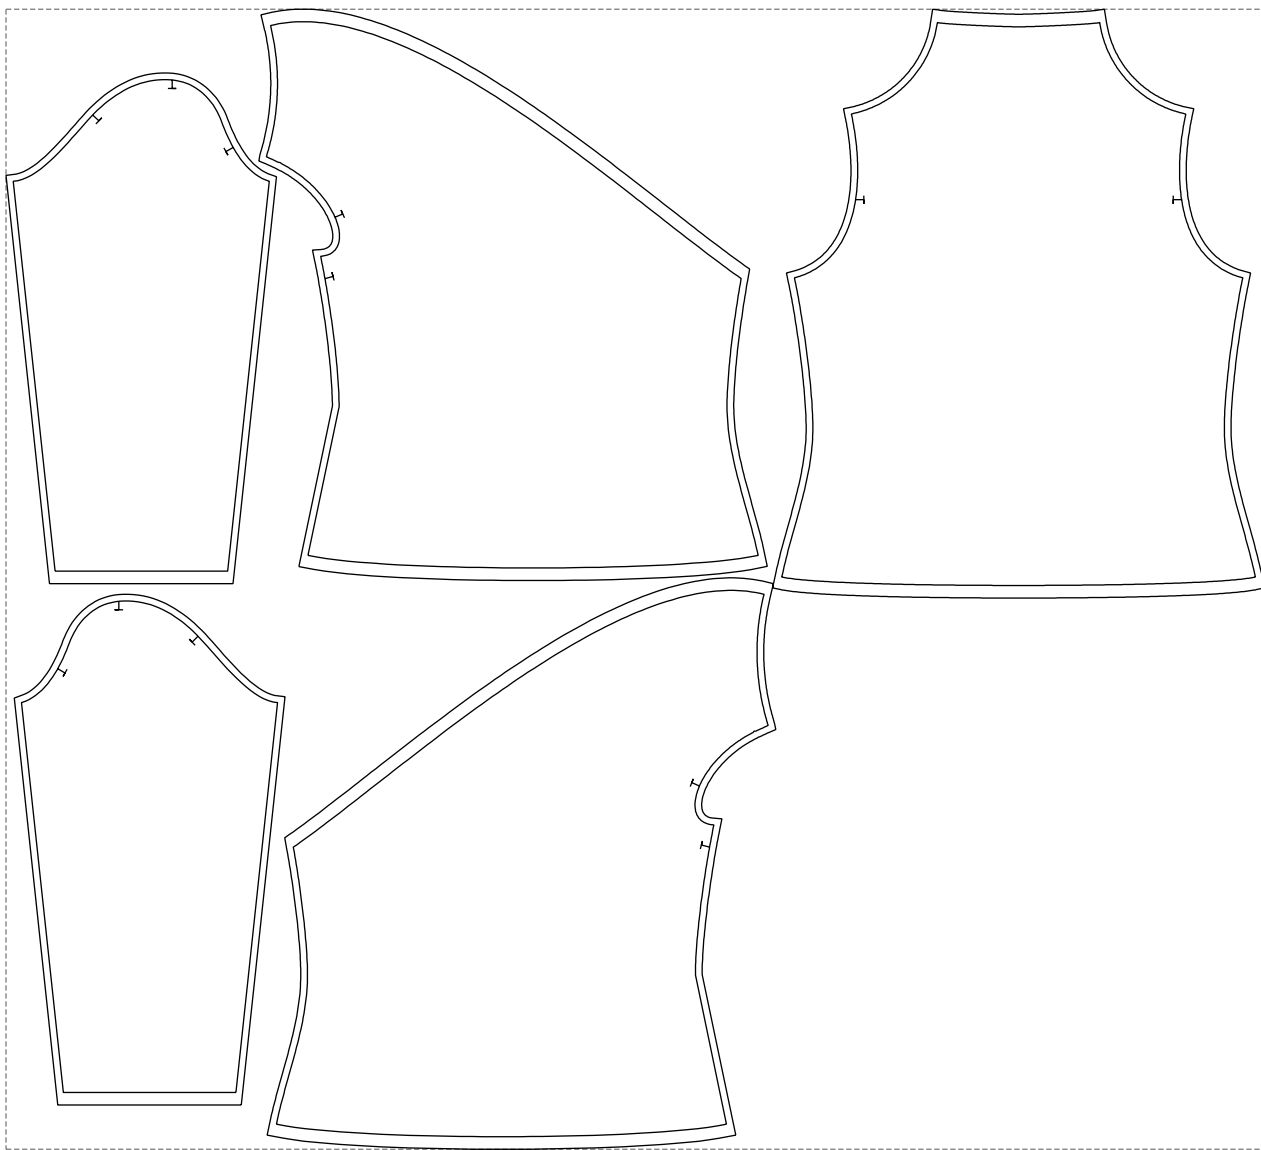

# Example

size:1499.00 x1358.12 mm

Maneken =1 ver.0

rz\_1=170

rz\_16=108

rz\_17=92.5

rz\_18=89.2

rz\_19=116