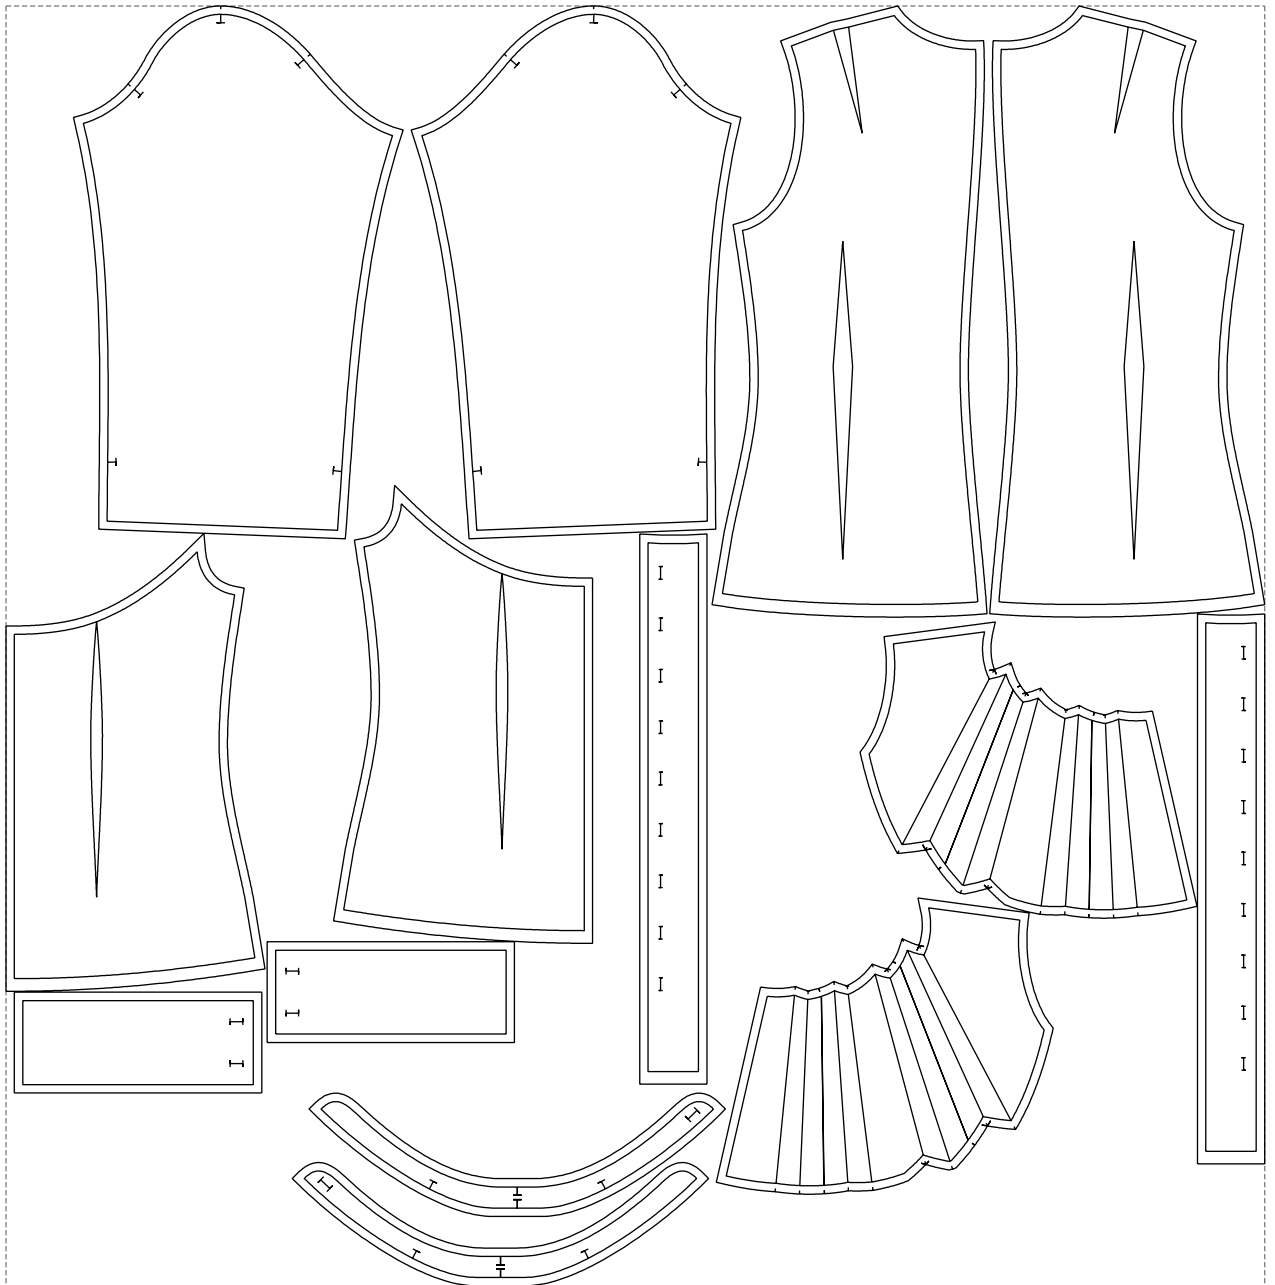

# Example

size:1499.00 x1524.50 mm

Maneken =1 ver.0

rz\_1=170

rz\_16=104

rz\_17=88.9

rz\_18=84.4

rz\_19=112