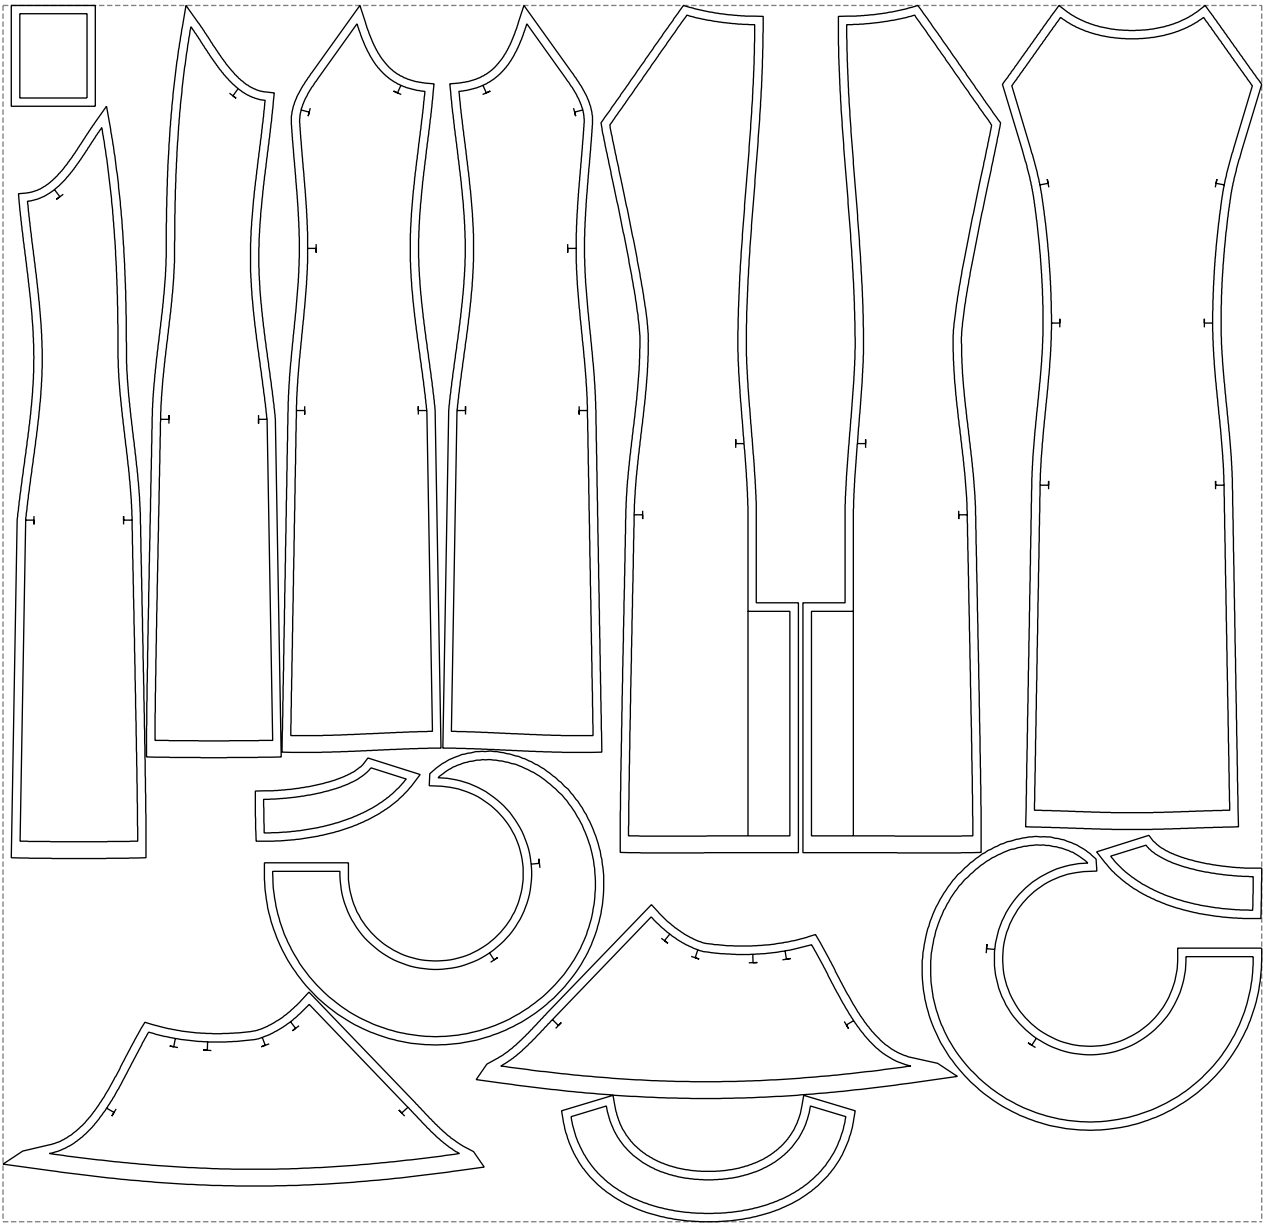

Not for print

Paper size: A4, size:1399.00 x1009.45 mm

# Example

size:1499.00 x1448.87 mm

Maneken =1 ver.0

rz\_1=170

rz\_16=96

rz\_17=82

rz\_18=76

rz\_19=104

rz\_20=101.8

---

. . . . .  
. . . . .  
. . . . .