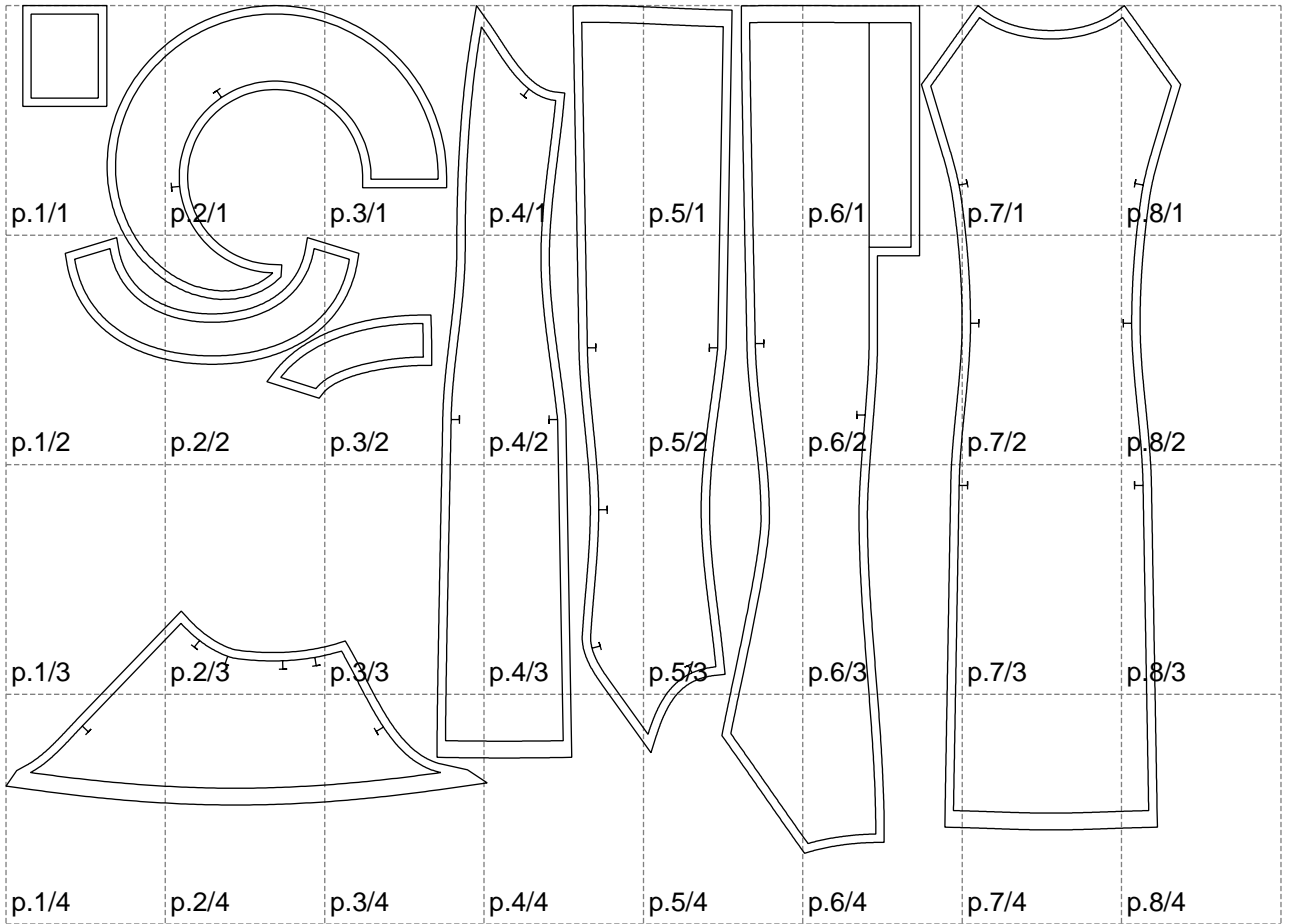

Not for print

Paper size: A4, size:1399.00 x1009.45 mm

# Example

size:1499.00 x1448.87 mm

Maneken =1 ver.0

rz\_1=170

rz\_16=96

rz\_17=82

rz\_18=76

rz\_19=104

rz\_20=101.8

---

. . . . .  
. . . . .  
. . . . .