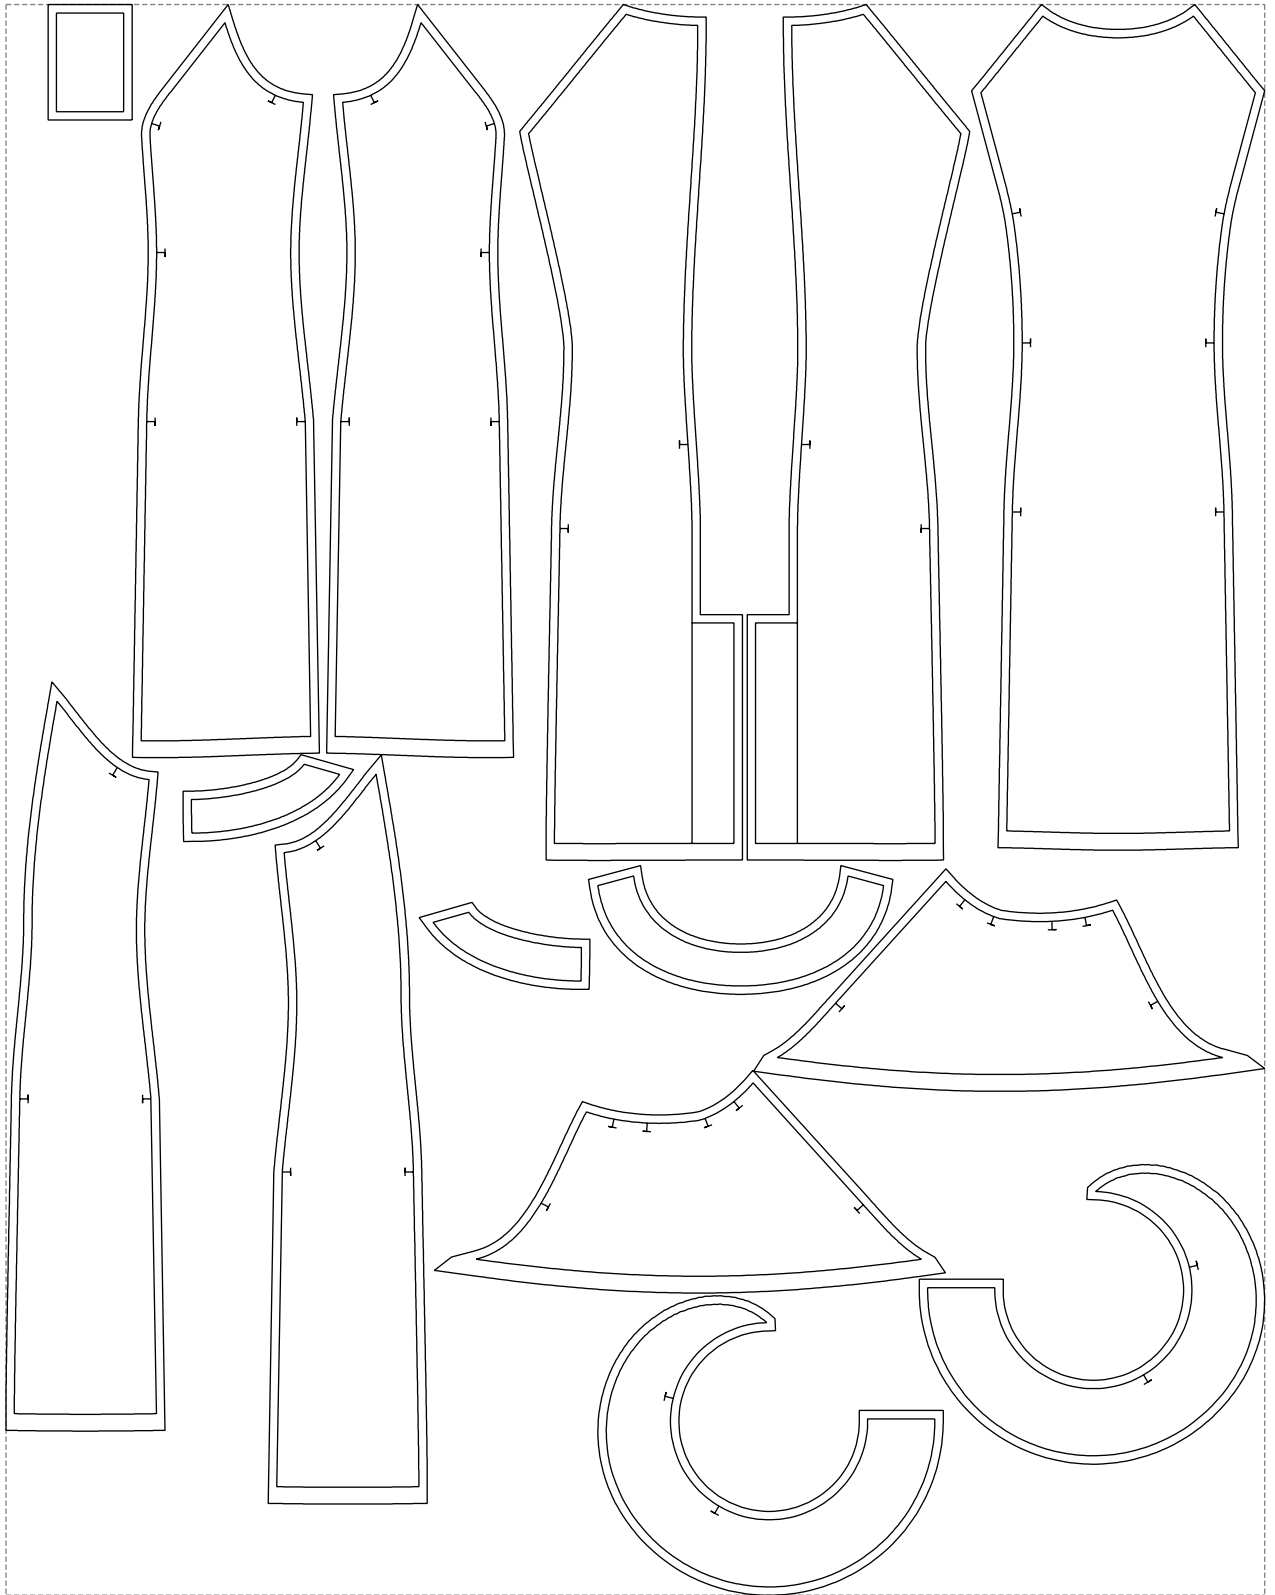

# Example

size:1499.00 x1894.78 mm

Maneken =1 ver.0

rz\_1=170

rz\_16=116

rz\_17=100

rz\_18=98.8

rz\_19=124