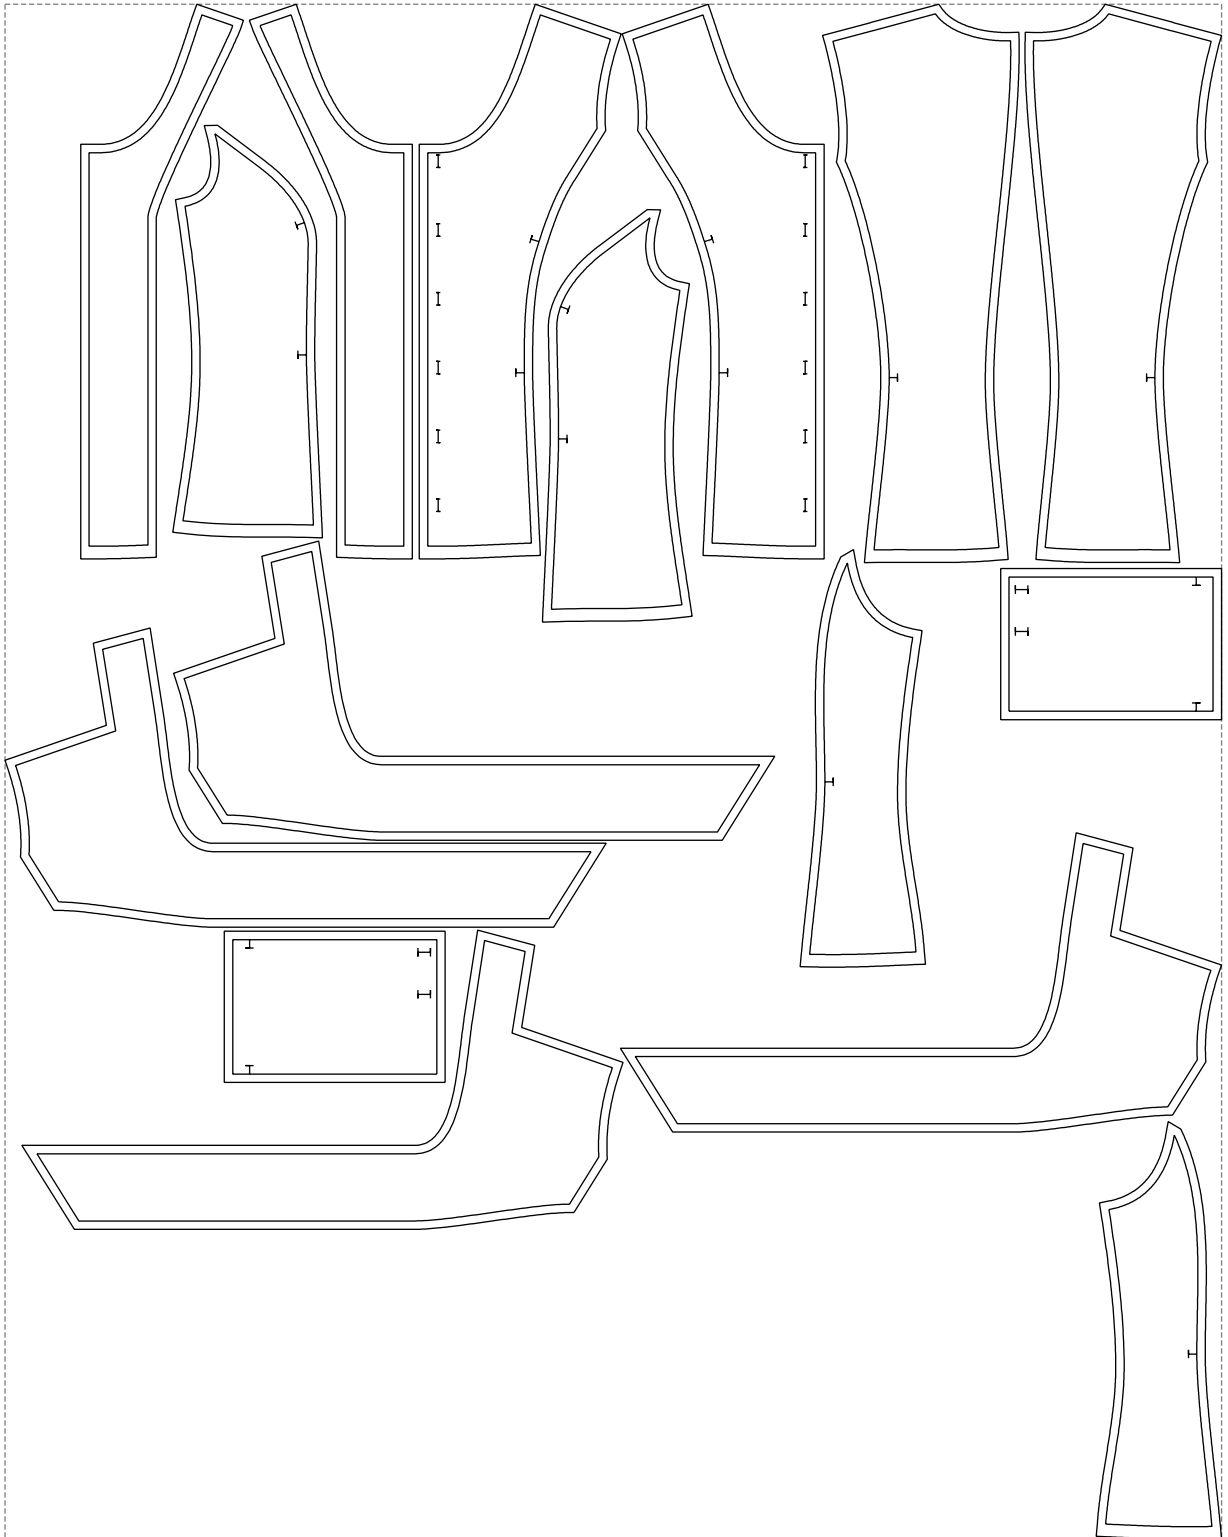

Not for print

Paper size: A4, size:1388.92 x768.92 mm

# Example

size:1448.81 x1828.51 mm

Maneken =1 ver.0

rz\_1=170

rz\_16=96

rz\_17=82

rz\_18=76

rz\_19=104

rz\_20=101.8

---

. . . . .  
. . . . .  
. . . . .