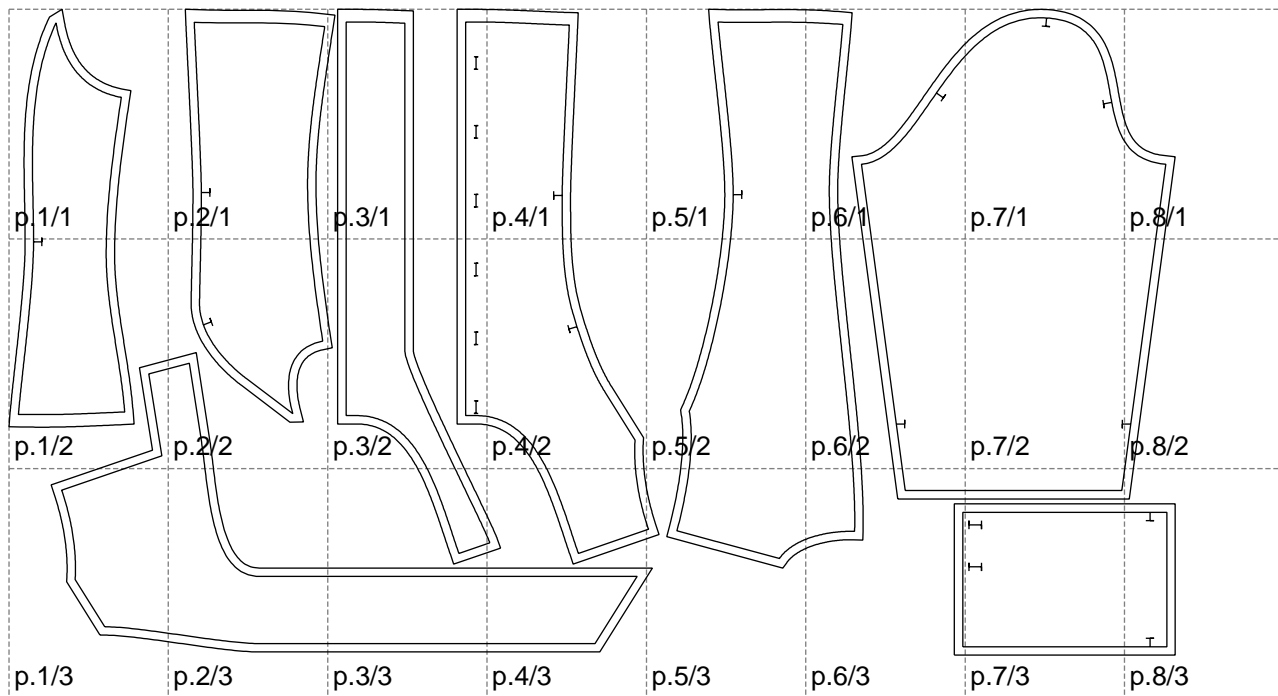

Not for print

Paper size: A4, size:1388.92 x768.92 mm

# Example

size:1448.81 x1828.51 mm

Maneken =1 ver.0

rz\_1=170

rz\_16=96

rz\_17=82

rz\_18=76

rz\_19=104

rz\_20=101.8

---

. . . . .  
. . . . .  
. . . . .