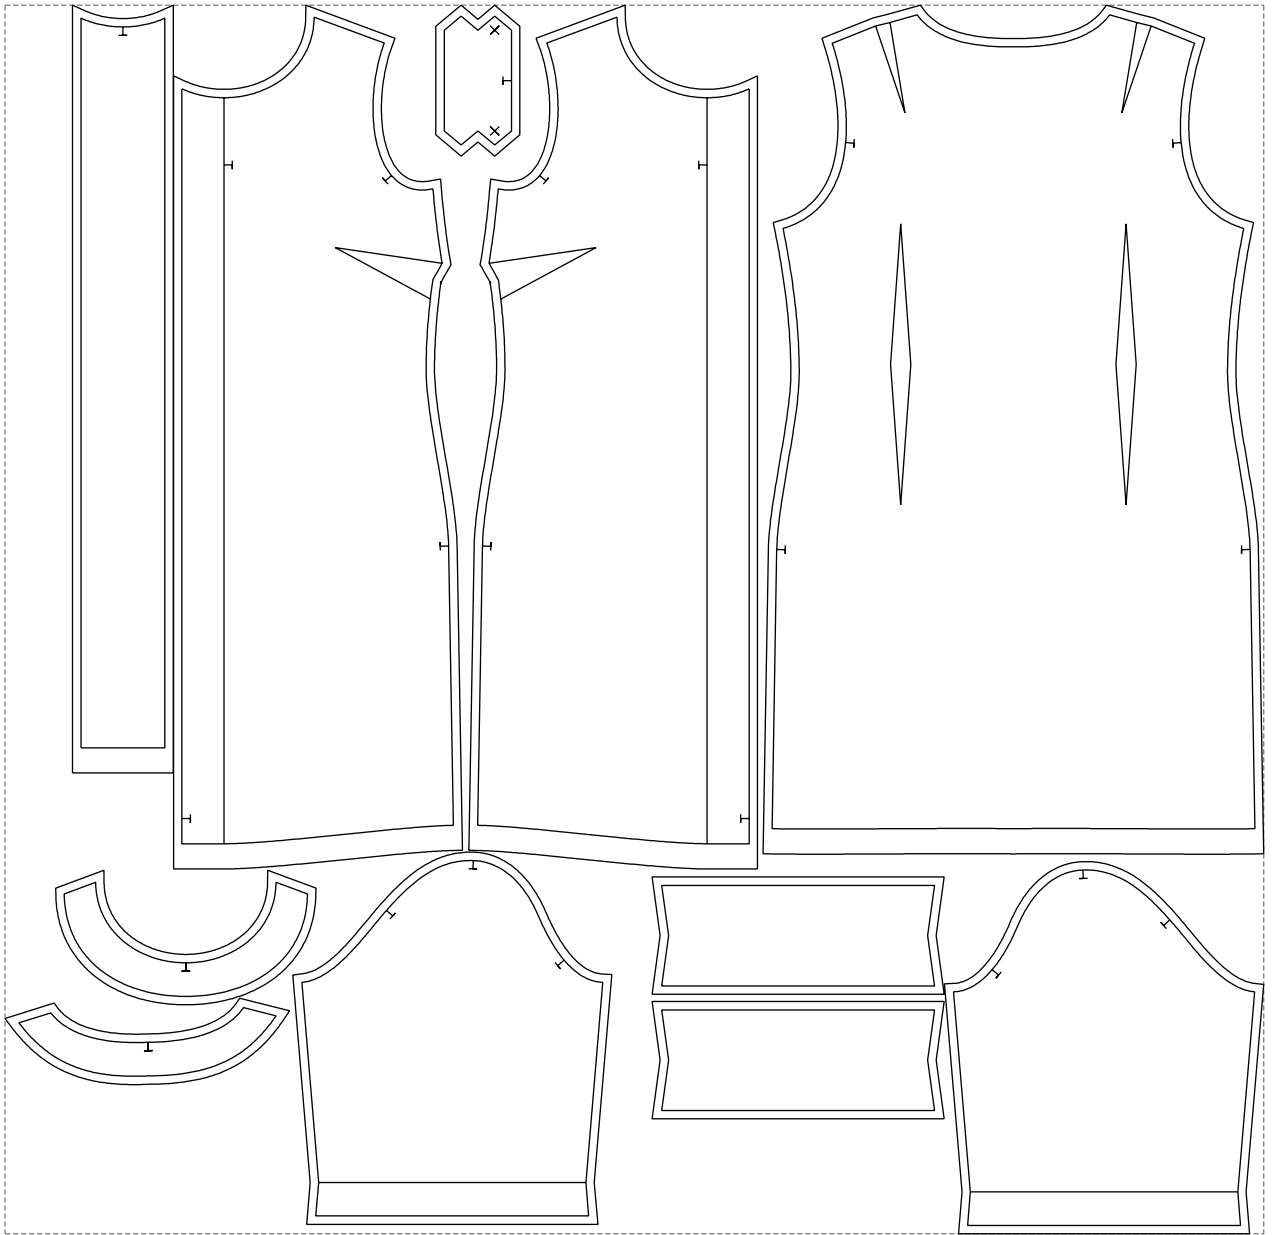

# Example

size:1499.00 x1463.52 mm

Maneken =1 ver.0

rz\_1=170

rz\_16=96

rz\_17=82

rz\_18=76

rz\_19=104