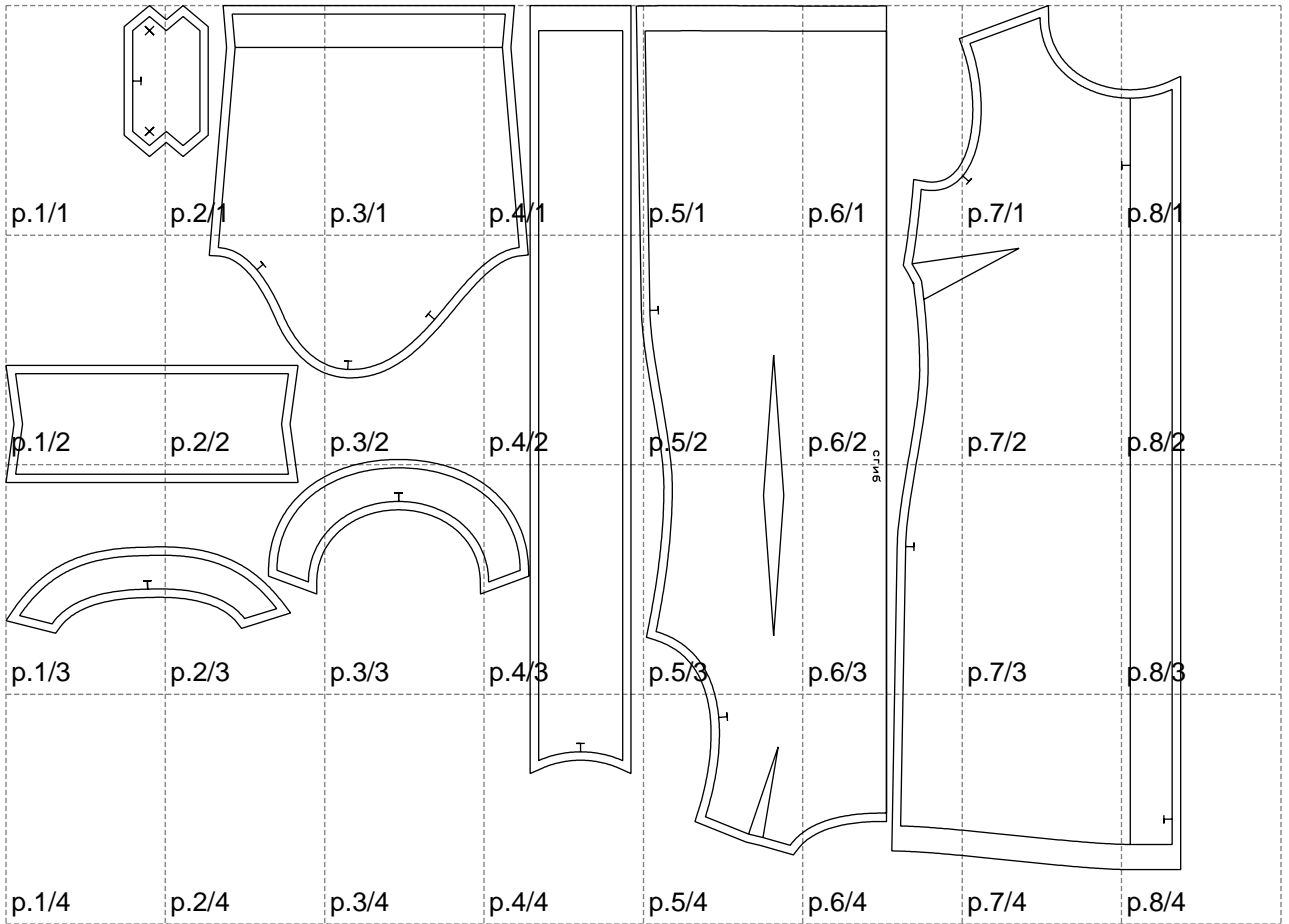

Not for print

Paper size: A4, size:1399.00 x1028.91 mm

# Example

size:1499.00 x1463.52 mm

Maneken =1 ver.0

rz\_1=170

rz\_16=96

rz\_17=82

rz\_18=76

rz\_19=104

rz\_20=101.8

---

. . . . .  
. . . . .  
. . . . .