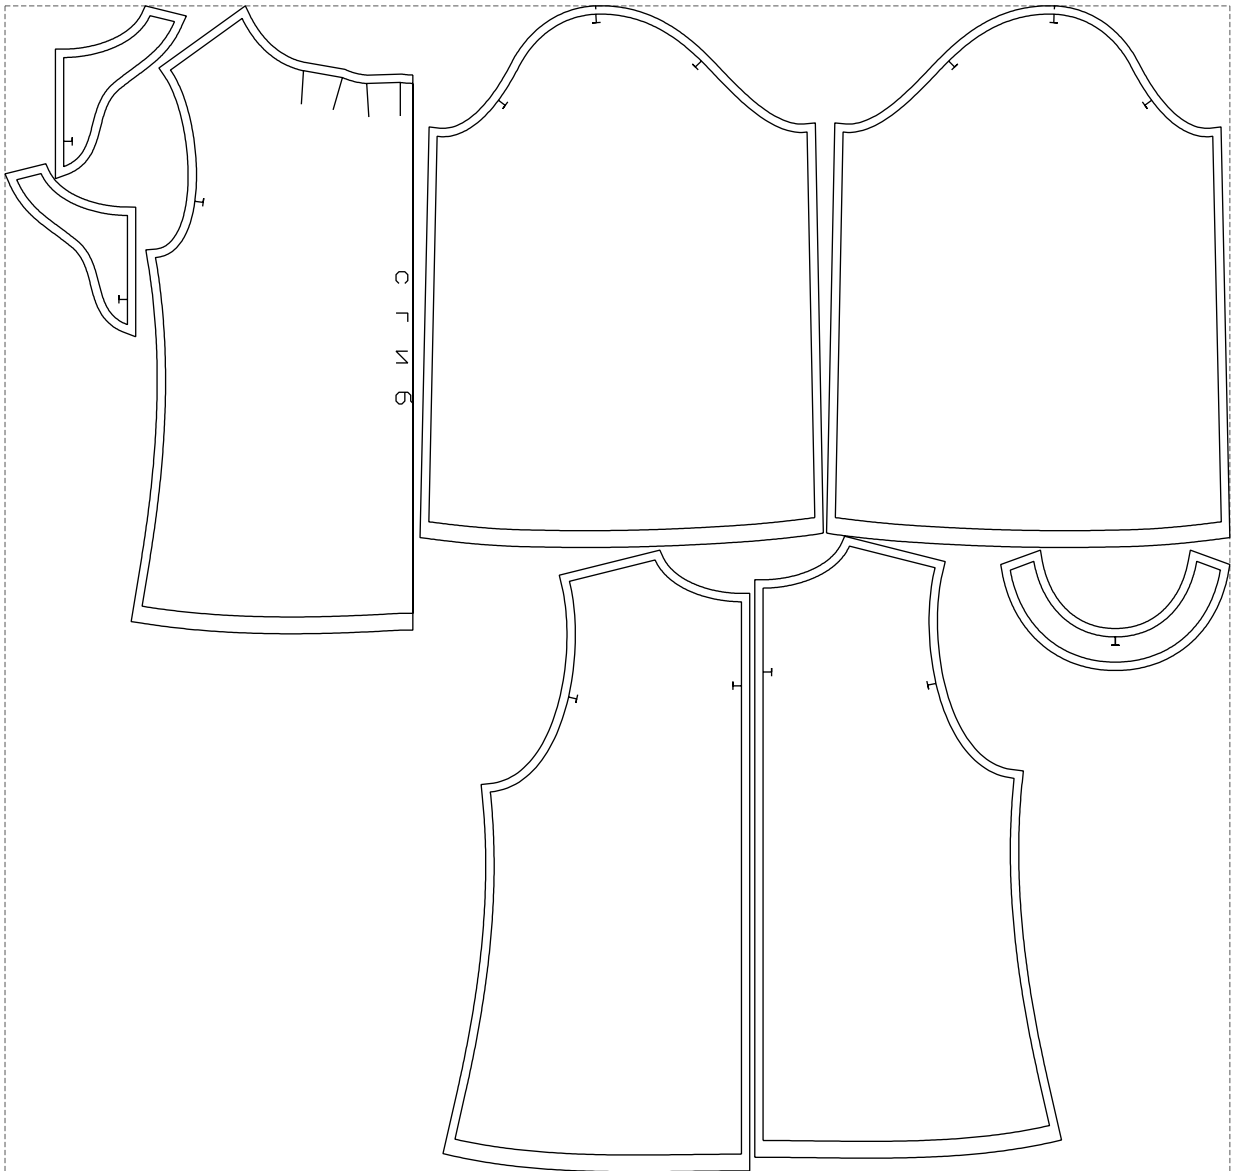

# Example

size:1458.91 x1388.96 mm

Maneken =1 ver.0

rz\_1=170

rz\_16=108

rz\_17=92.5

rz\_18=89.2

rz\_19=116