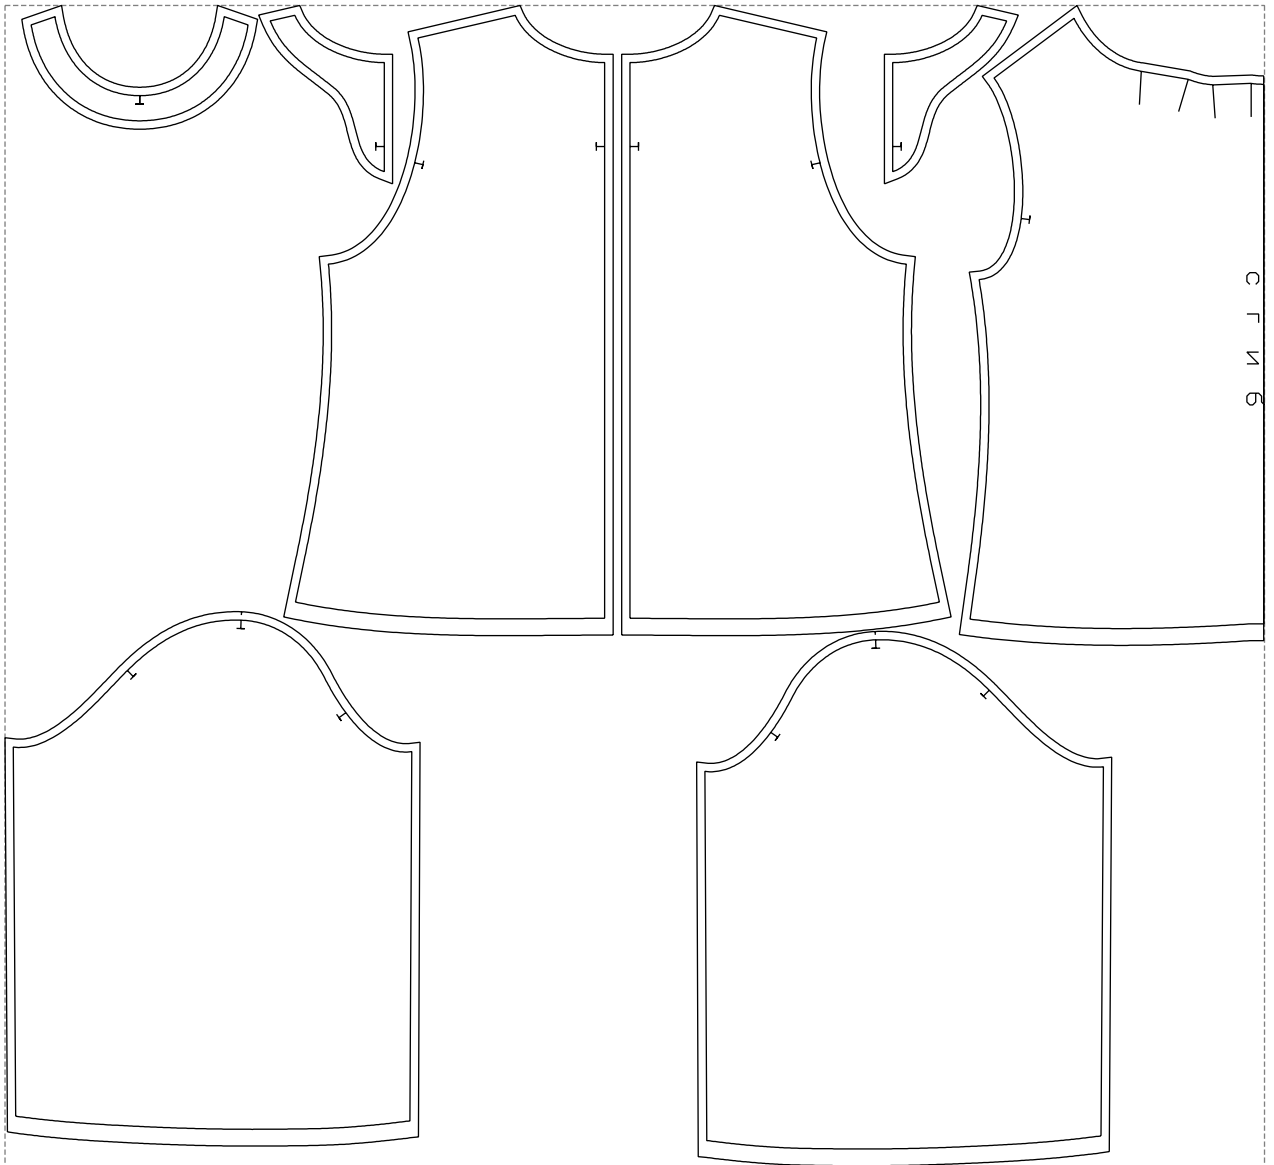

# Example

size:1500.00 x1382.05 mm

Maneken =1 ver.0

rz\_1=170

rz\_16=120

rz\_17=104

rz\_18=103.6

rz\_19=128