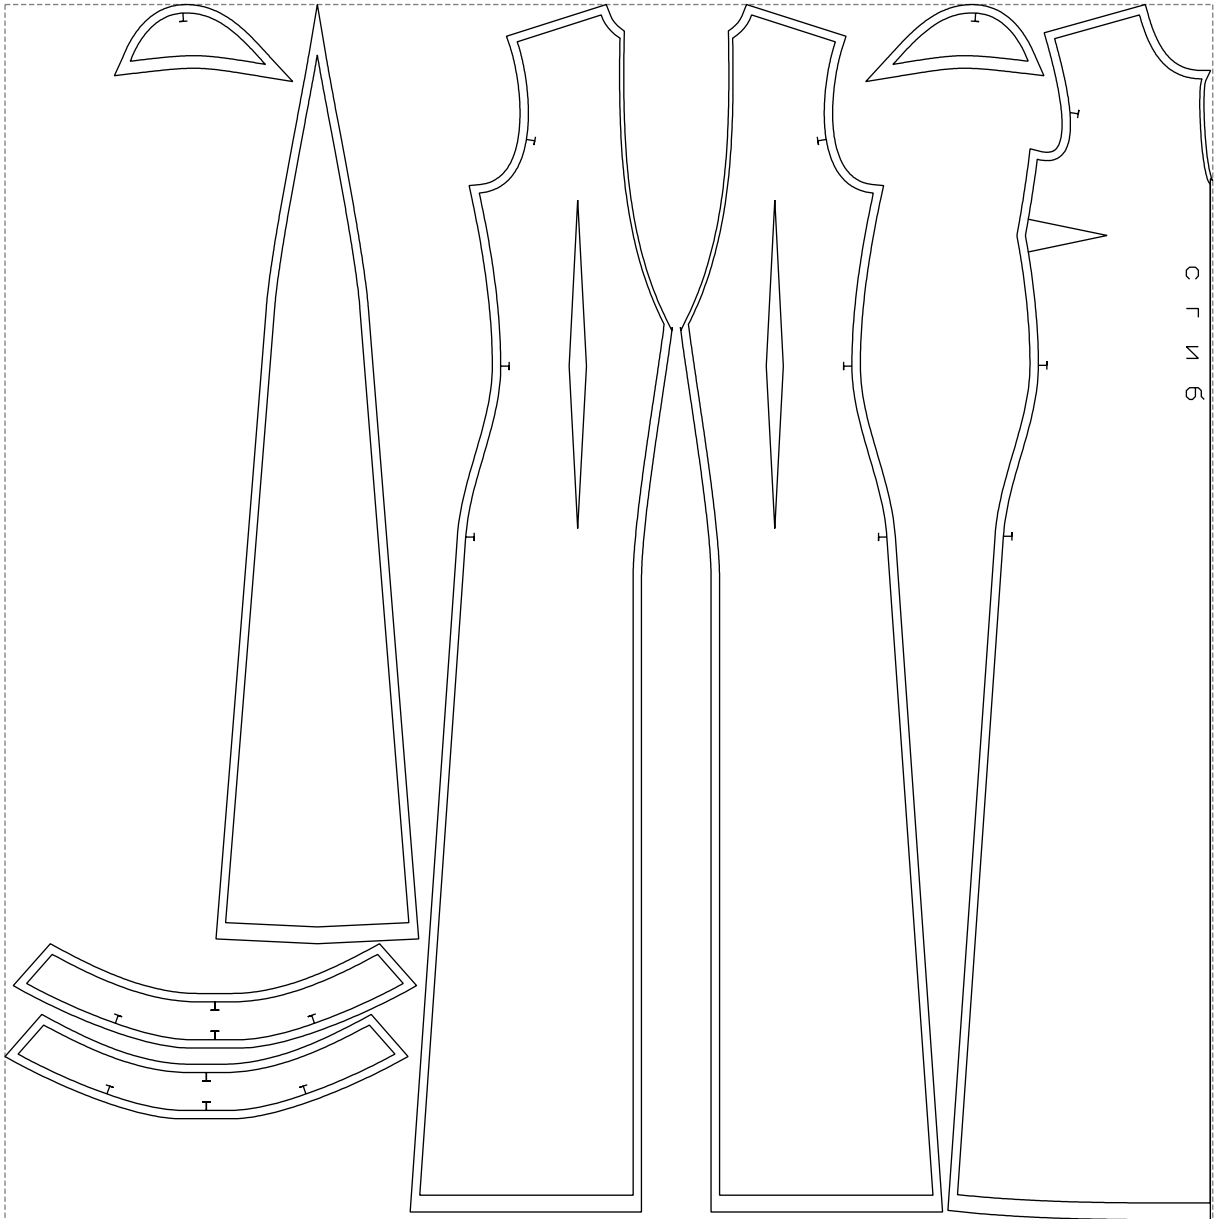

Example

size:1438.47 x1447.53 mm

Maneken =1 ver.0

rz_1=170

rz_16=88

rz_17=75.6

rz_18=67.6

rz_19=96

rz_20=94.6

.
.
.