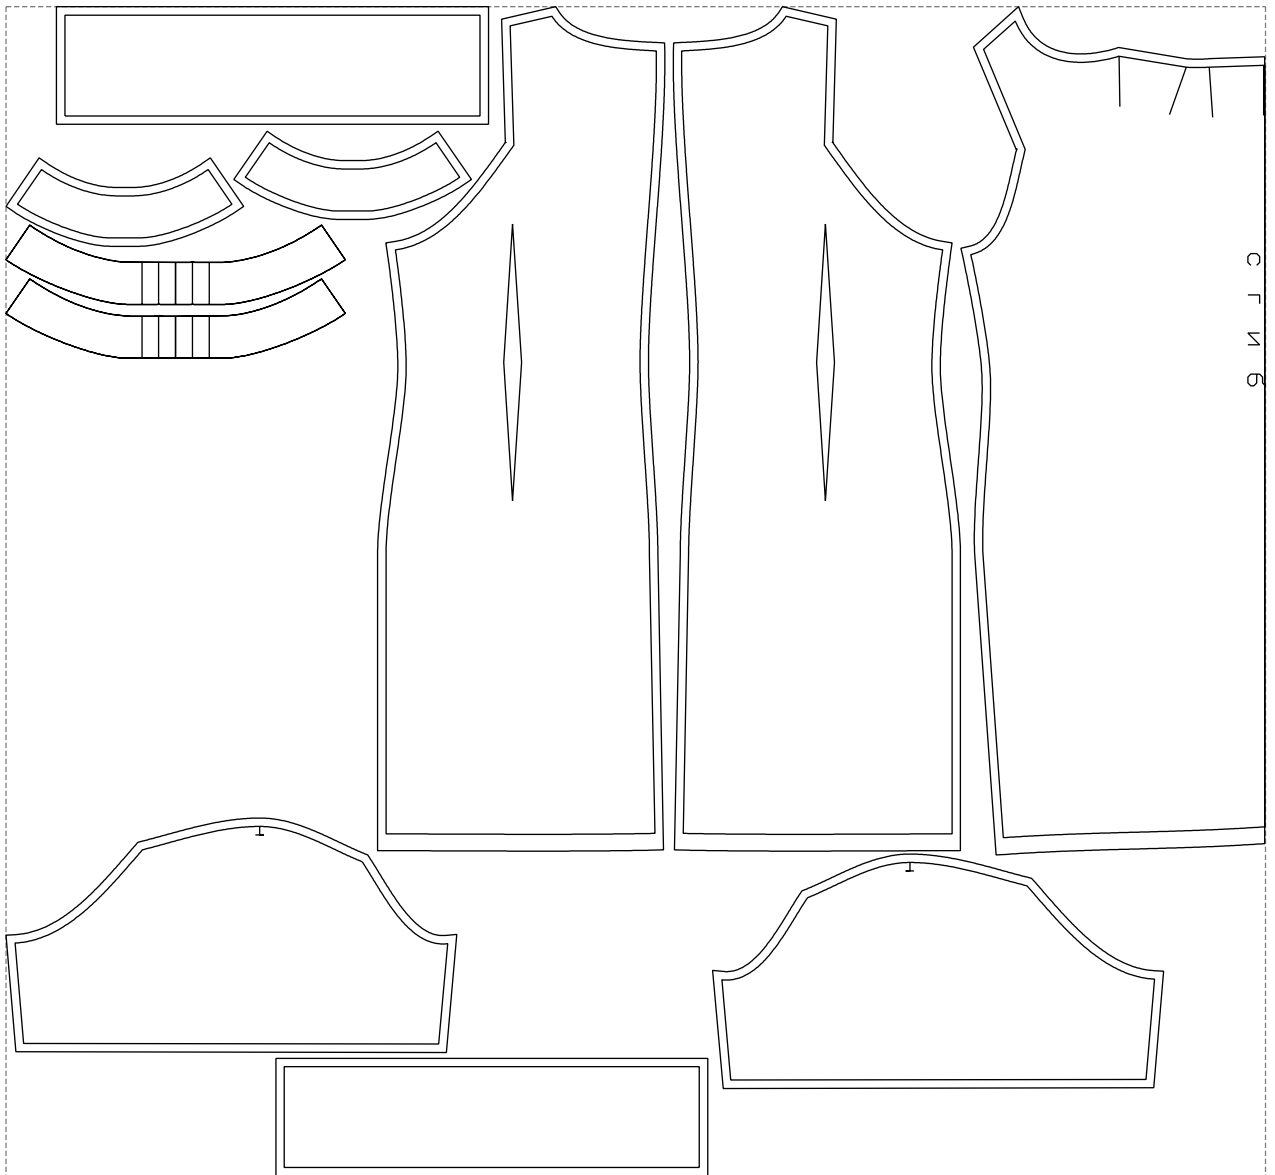

# Example

size:1500.00 x1392.50 mm

Maneken =1 ver.0

rz\_1=170

rz\_16=112

rz\_17=96.2

rz\_18=94

rz\_19=120