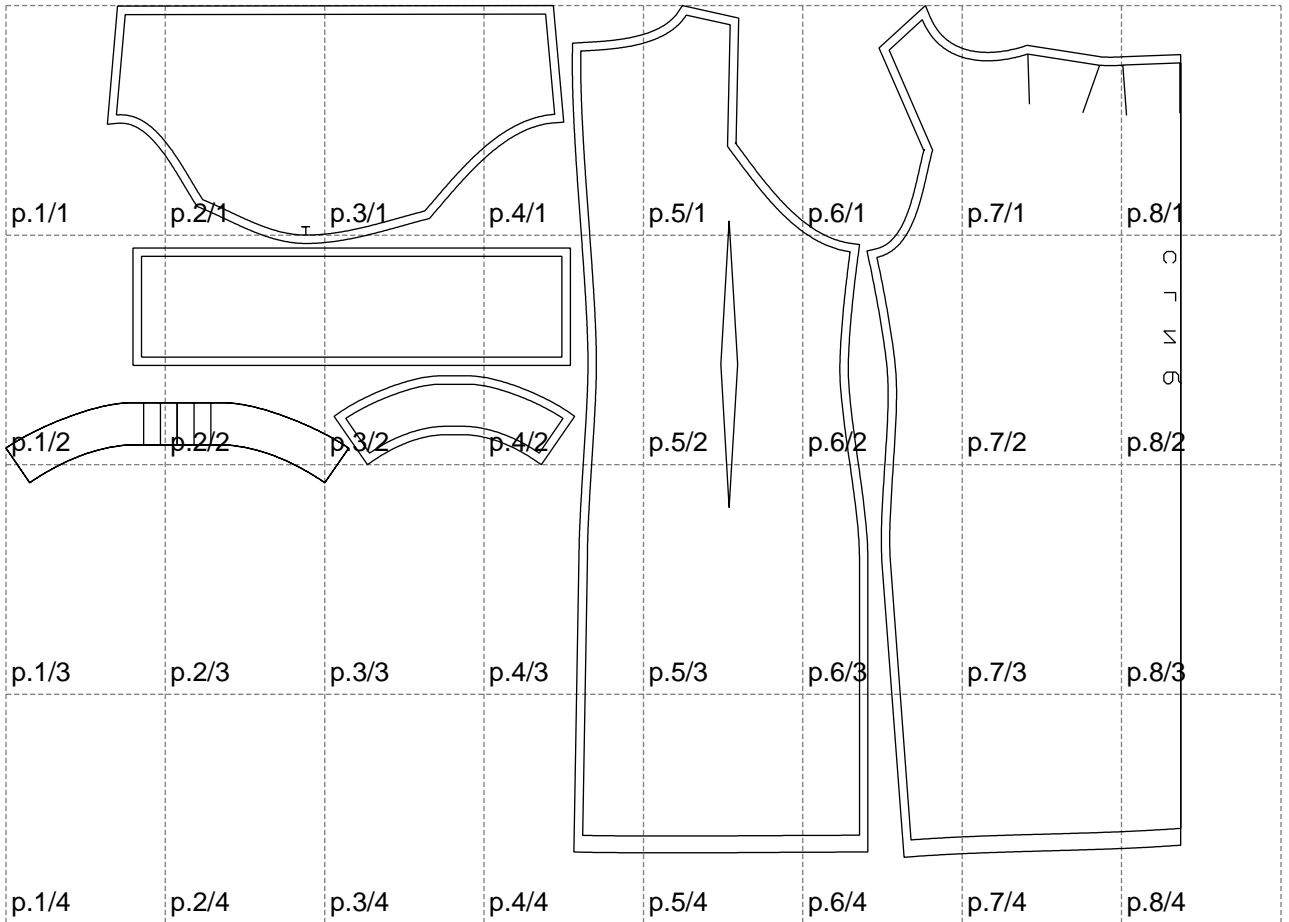

Not for print

Paper size: A4, size:1400.00 x1014.21 mm

# Example

size:1500.00 x1416.43 mm

Maneken =1 ver.0

rz\_1=170

rz\_16=116

rz\_17=100

rz\_18=98.8

rz\_19=124

rz\_20=121

---

. . . . .  
. . . . .  
. . . . .