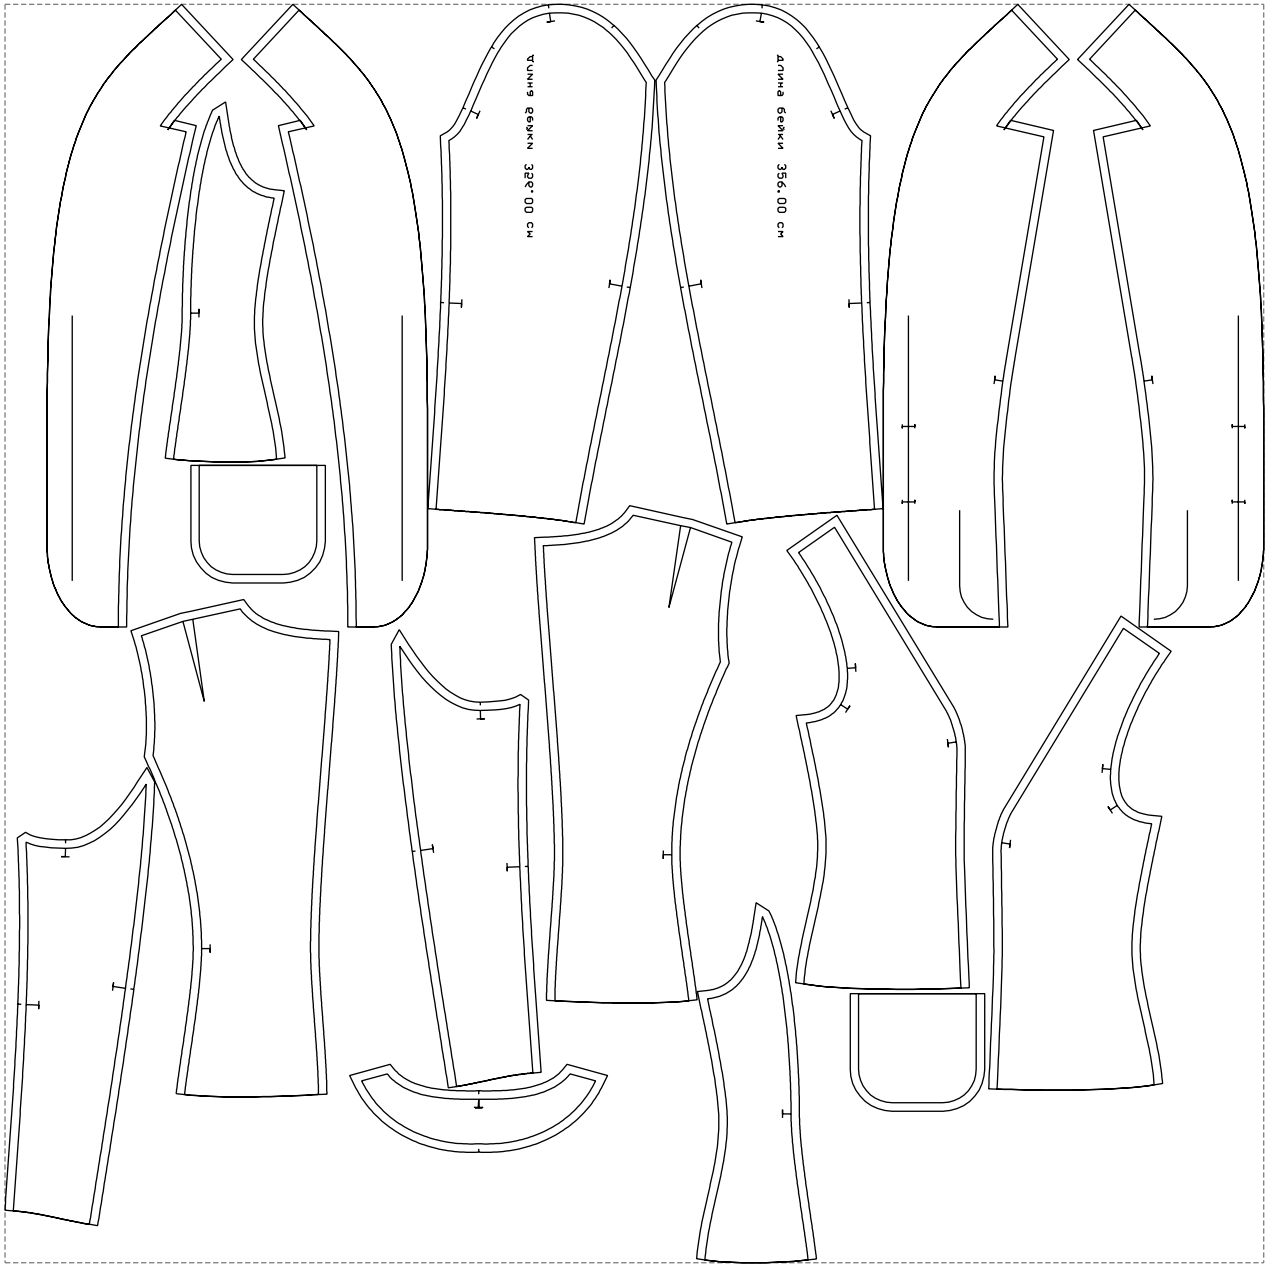

# Example

size:1499.00 x1499.01 mm

Maneken =1 ver.0

rz\_1=170

rz\_16=104

rz\_17=88.9

rz\_18=84.4

rz\_19=112