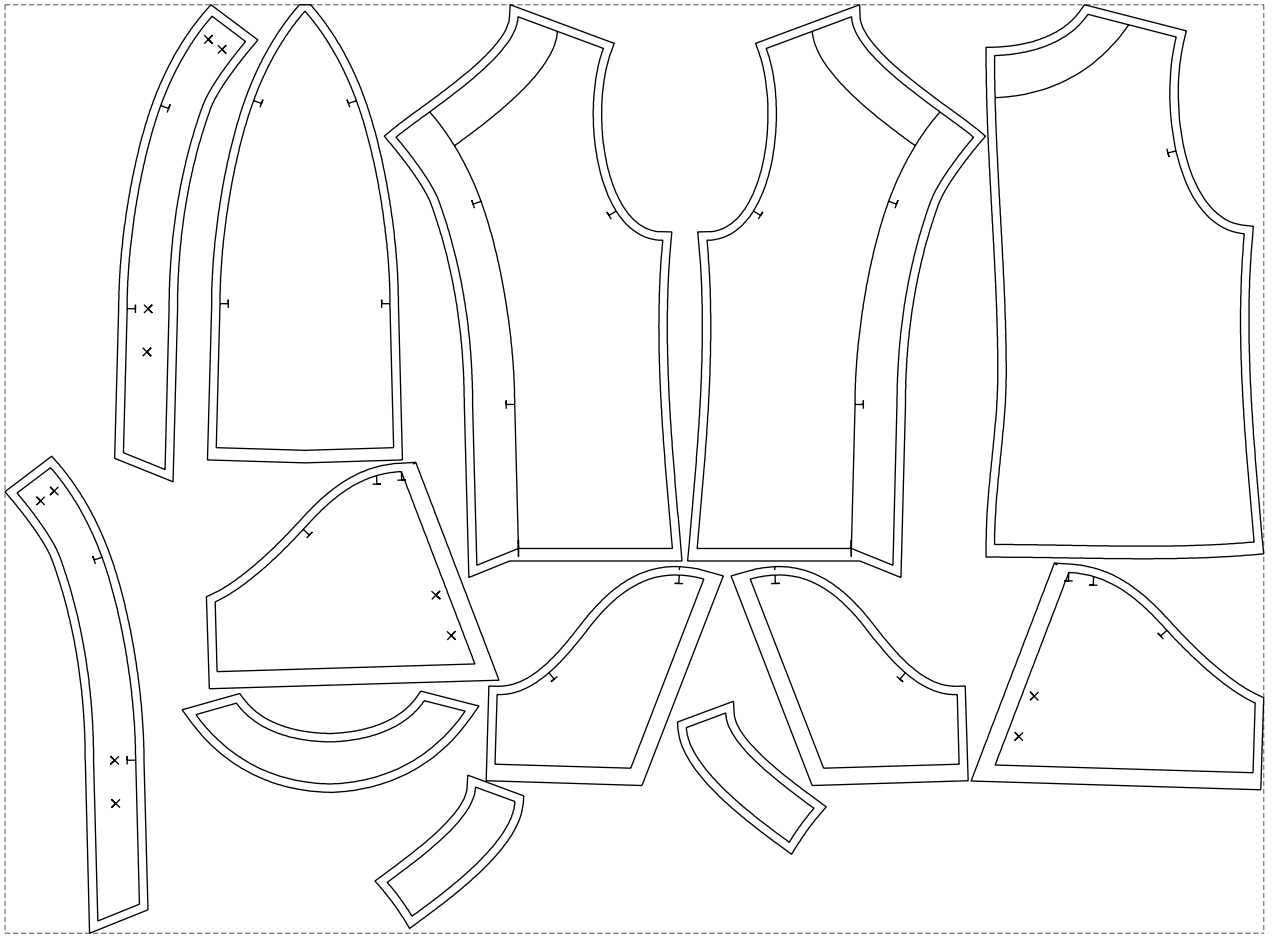

# Example

size:1499.00 x1106.05 mm

Maneken =1 ver.0

rz\_1=170

rz\_16=104

rz\_17=88.9

rz\_18=84.4

rz\_19=112