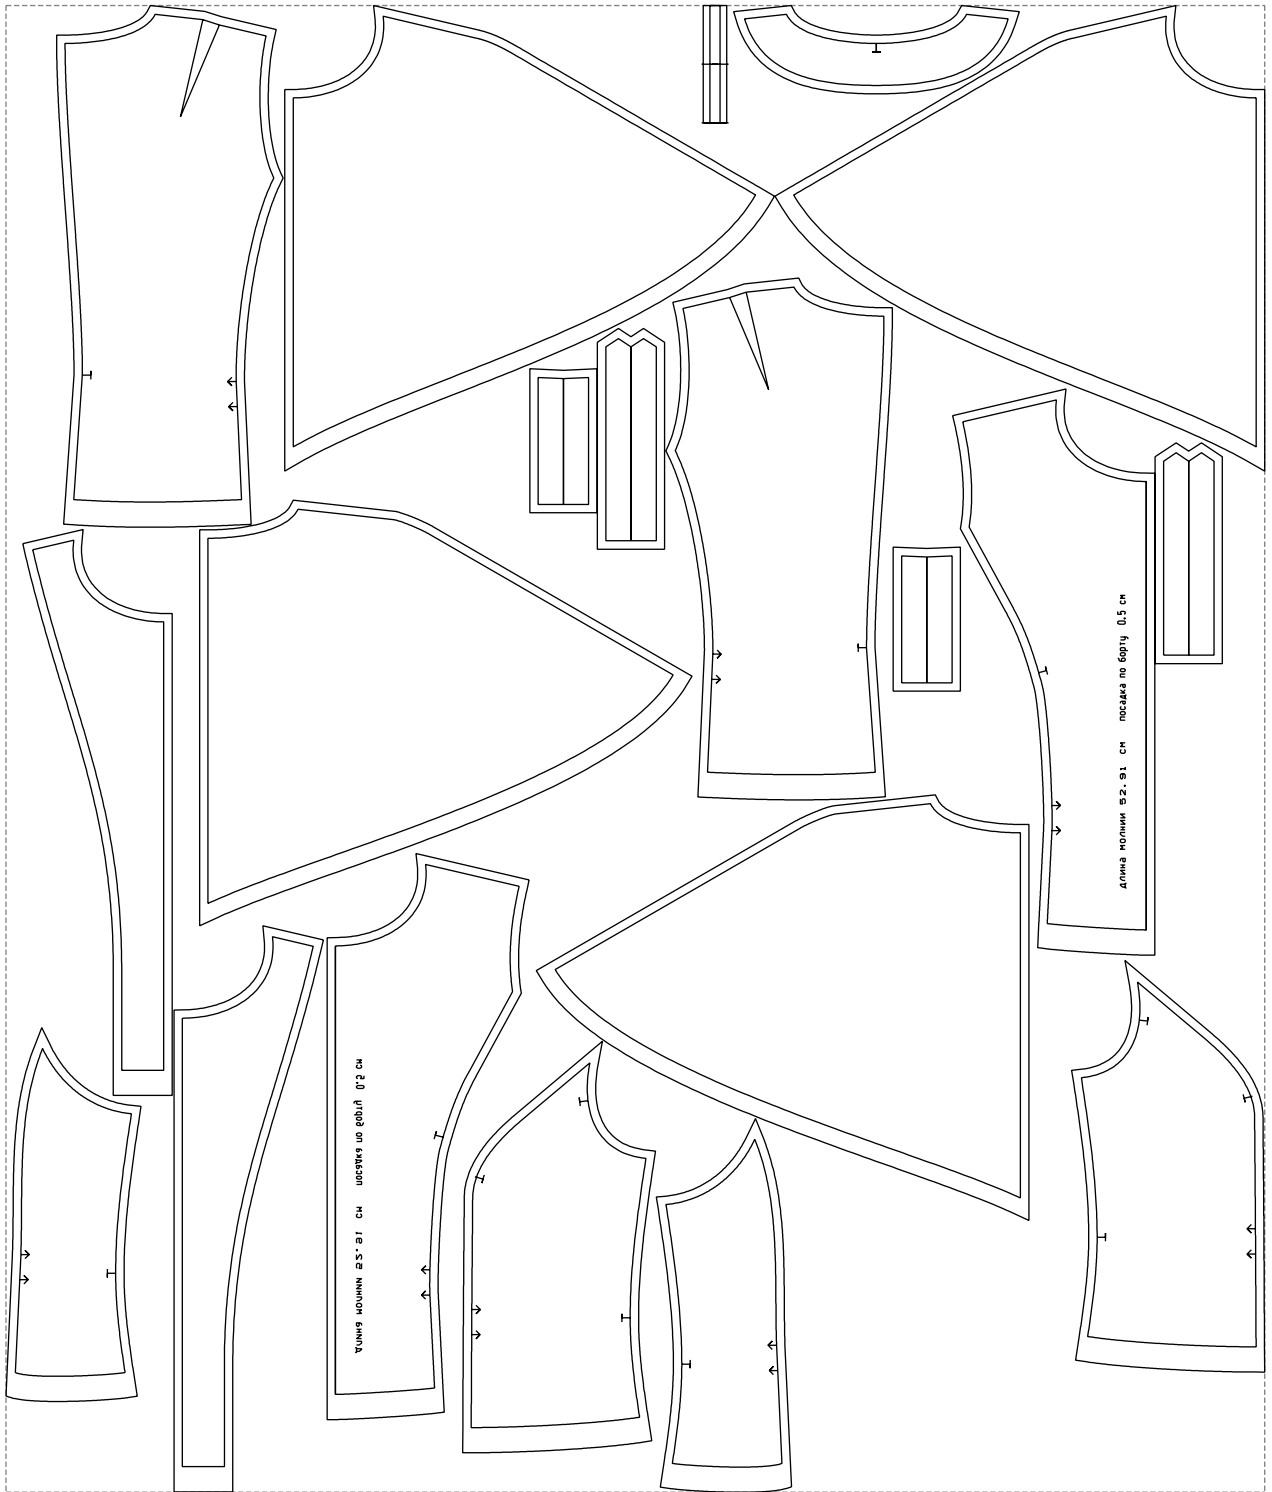

# Example

size:1499.00 x1771.09 mm

Maneken =1 ver.0

rz\_1=170

rz\_16=120

rz\_17=104

rz\_18=103.6

rz\_19=128

rz\_20=125.1

---

. . . . .  
. . . . .  
. . . . .