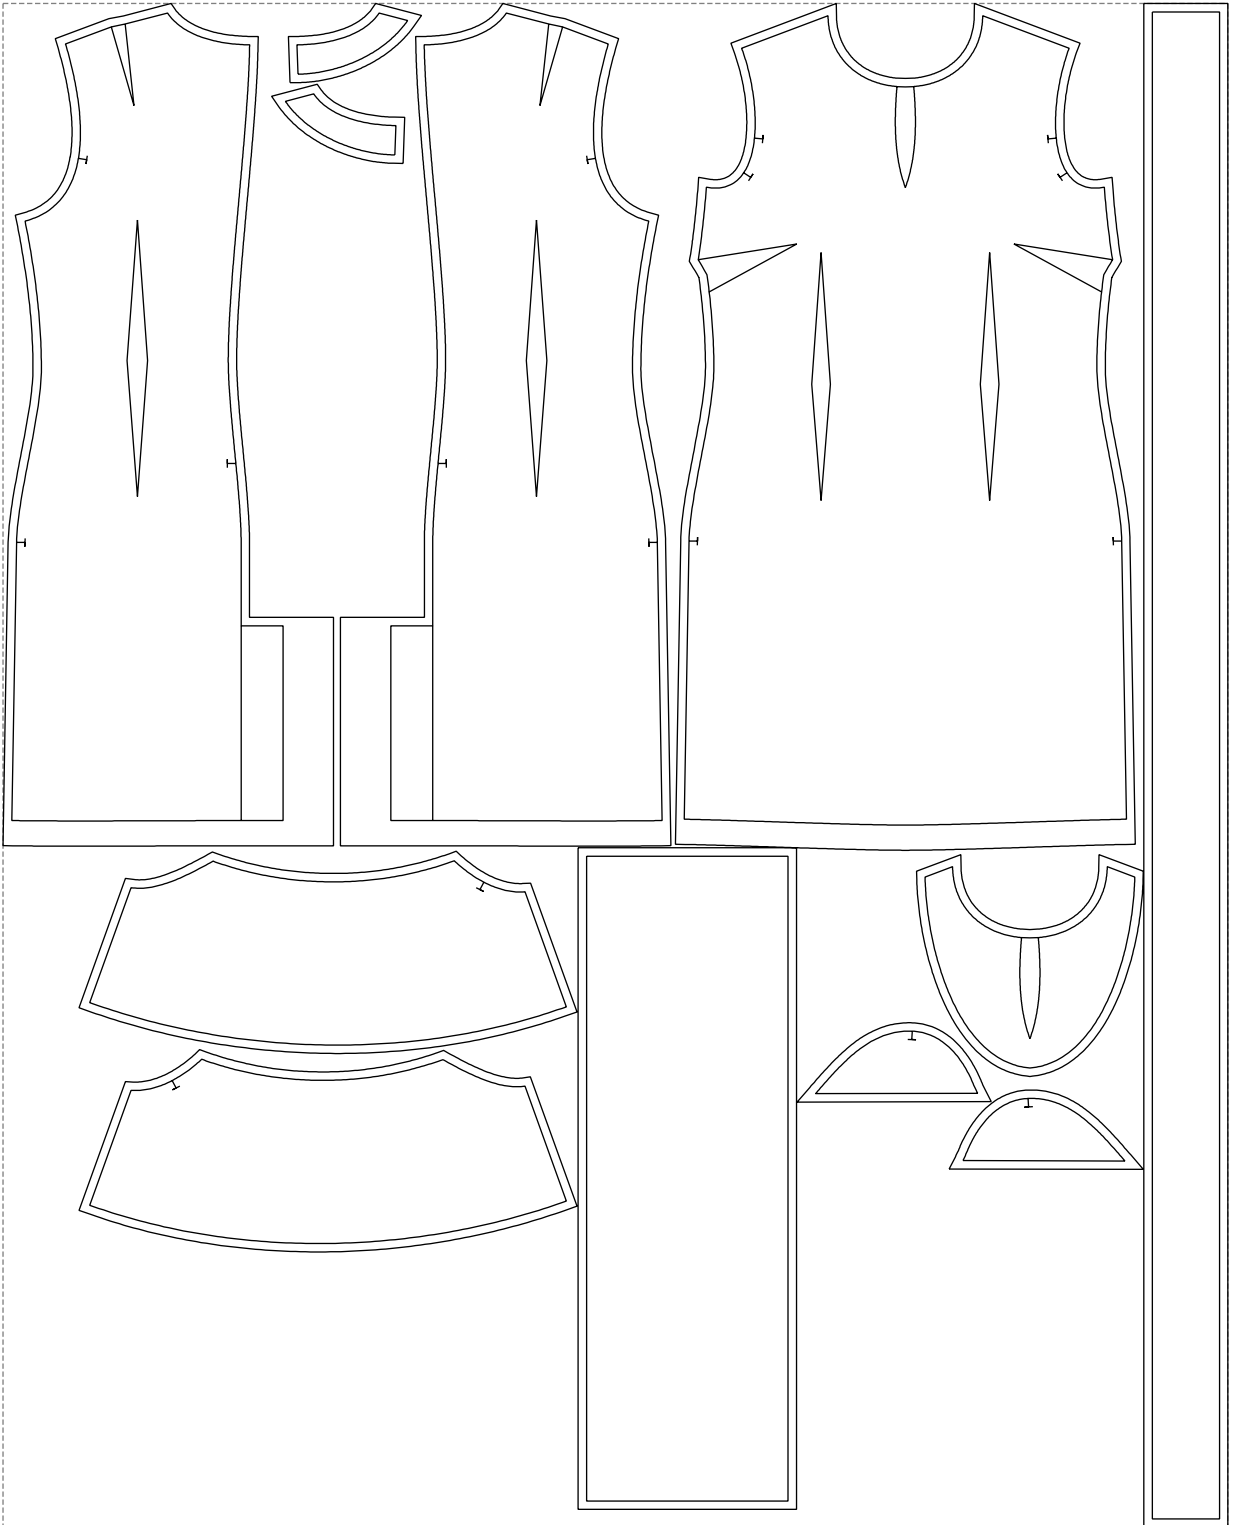

Example

size:1458.81 x1815.00 mm

Maneken =1 ver.0

rz_1=170

rz_16=92

rz_17=78.8

rz_18=71.8

rz_19=100