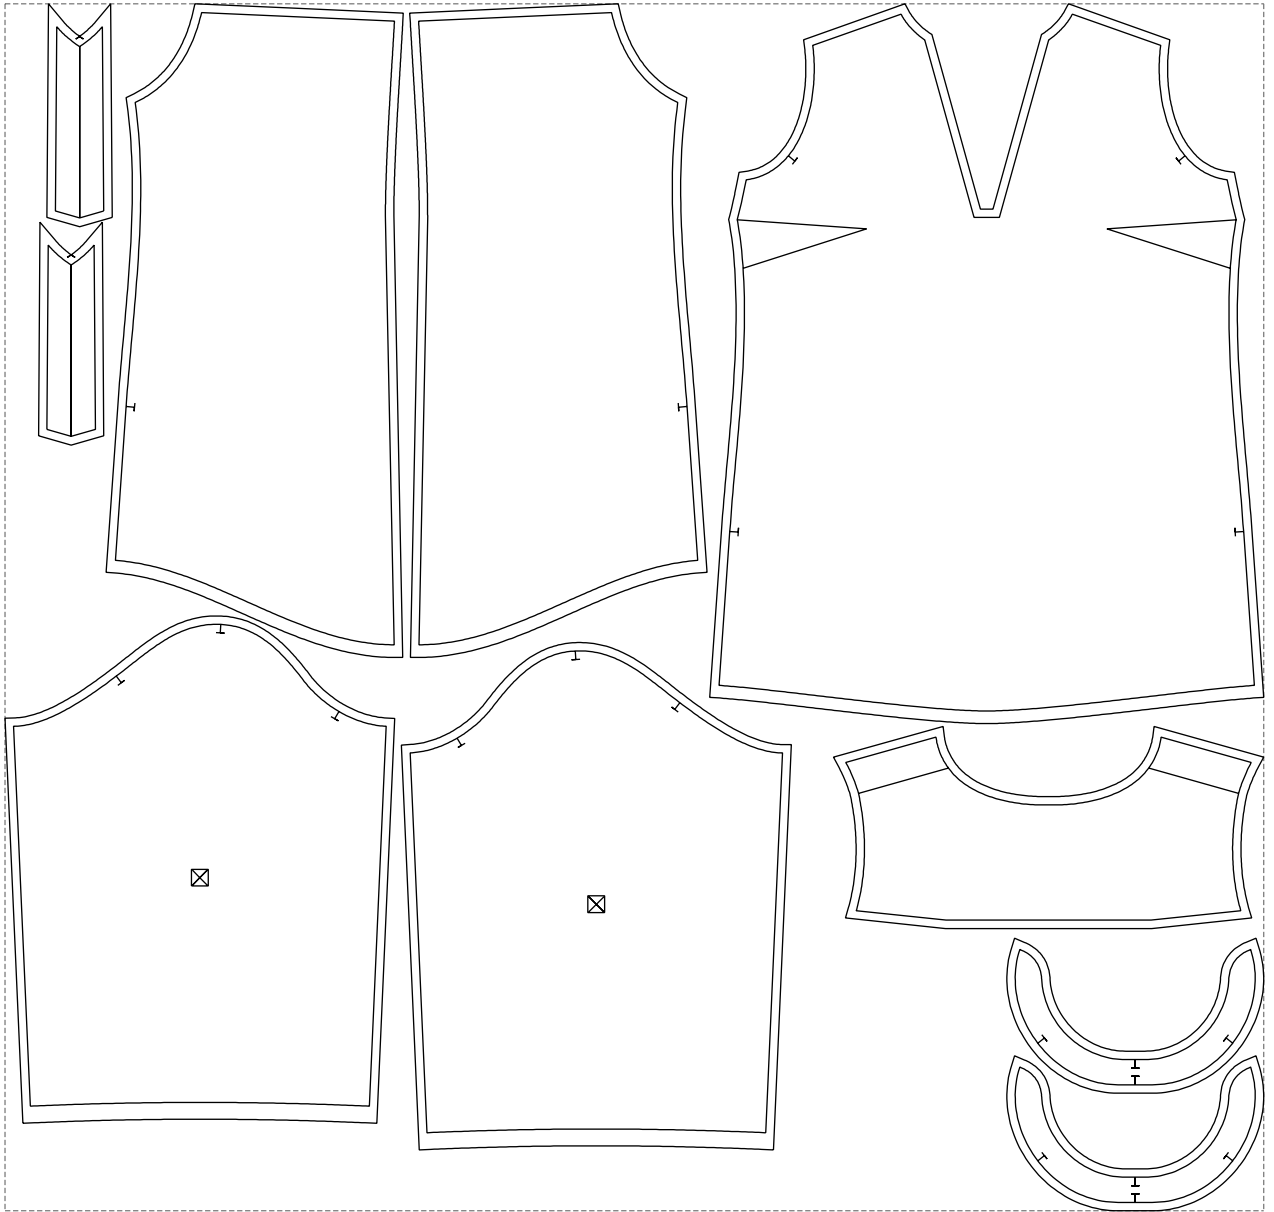

# Example

size:1499.00 x1437.74 mm

Maneken =1 ver.0

rz\_1=170

rz\_16=108

rz\_17=92.5

rz\_18=89.2

rz\_19=116