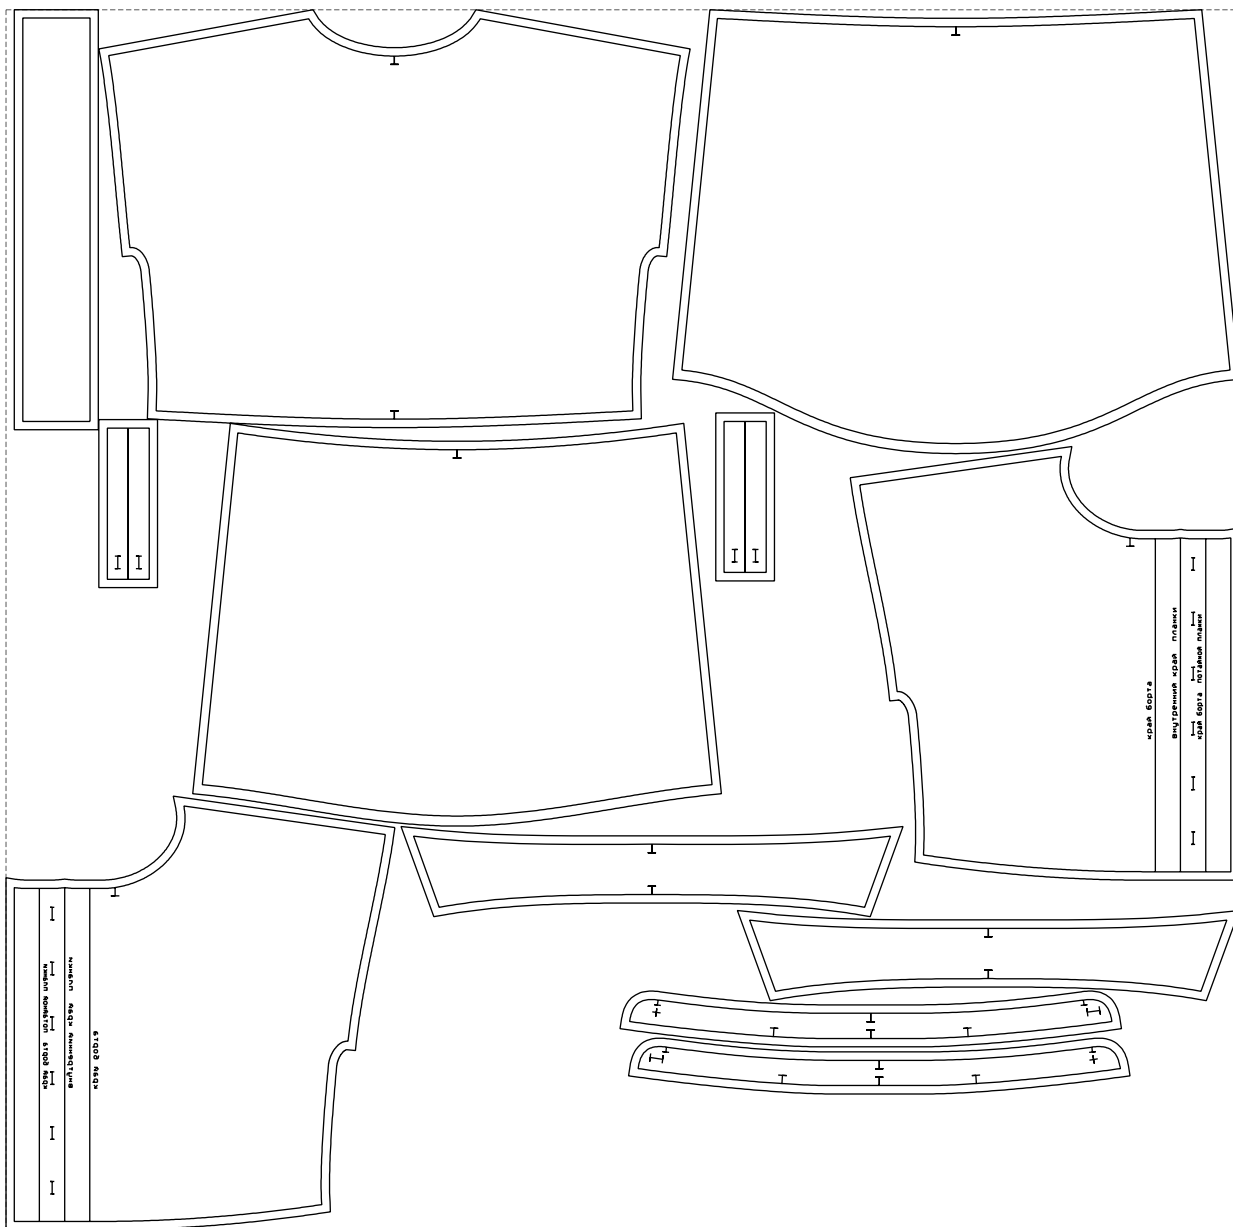

Example

size:1468.84 x1453.44 mm

Maneken =1 ver.0

rz_1=170

rz_16=104

rz_17=88.9

rz_18=84.4

rz_19=112

rz_20=109.3

.
.
.