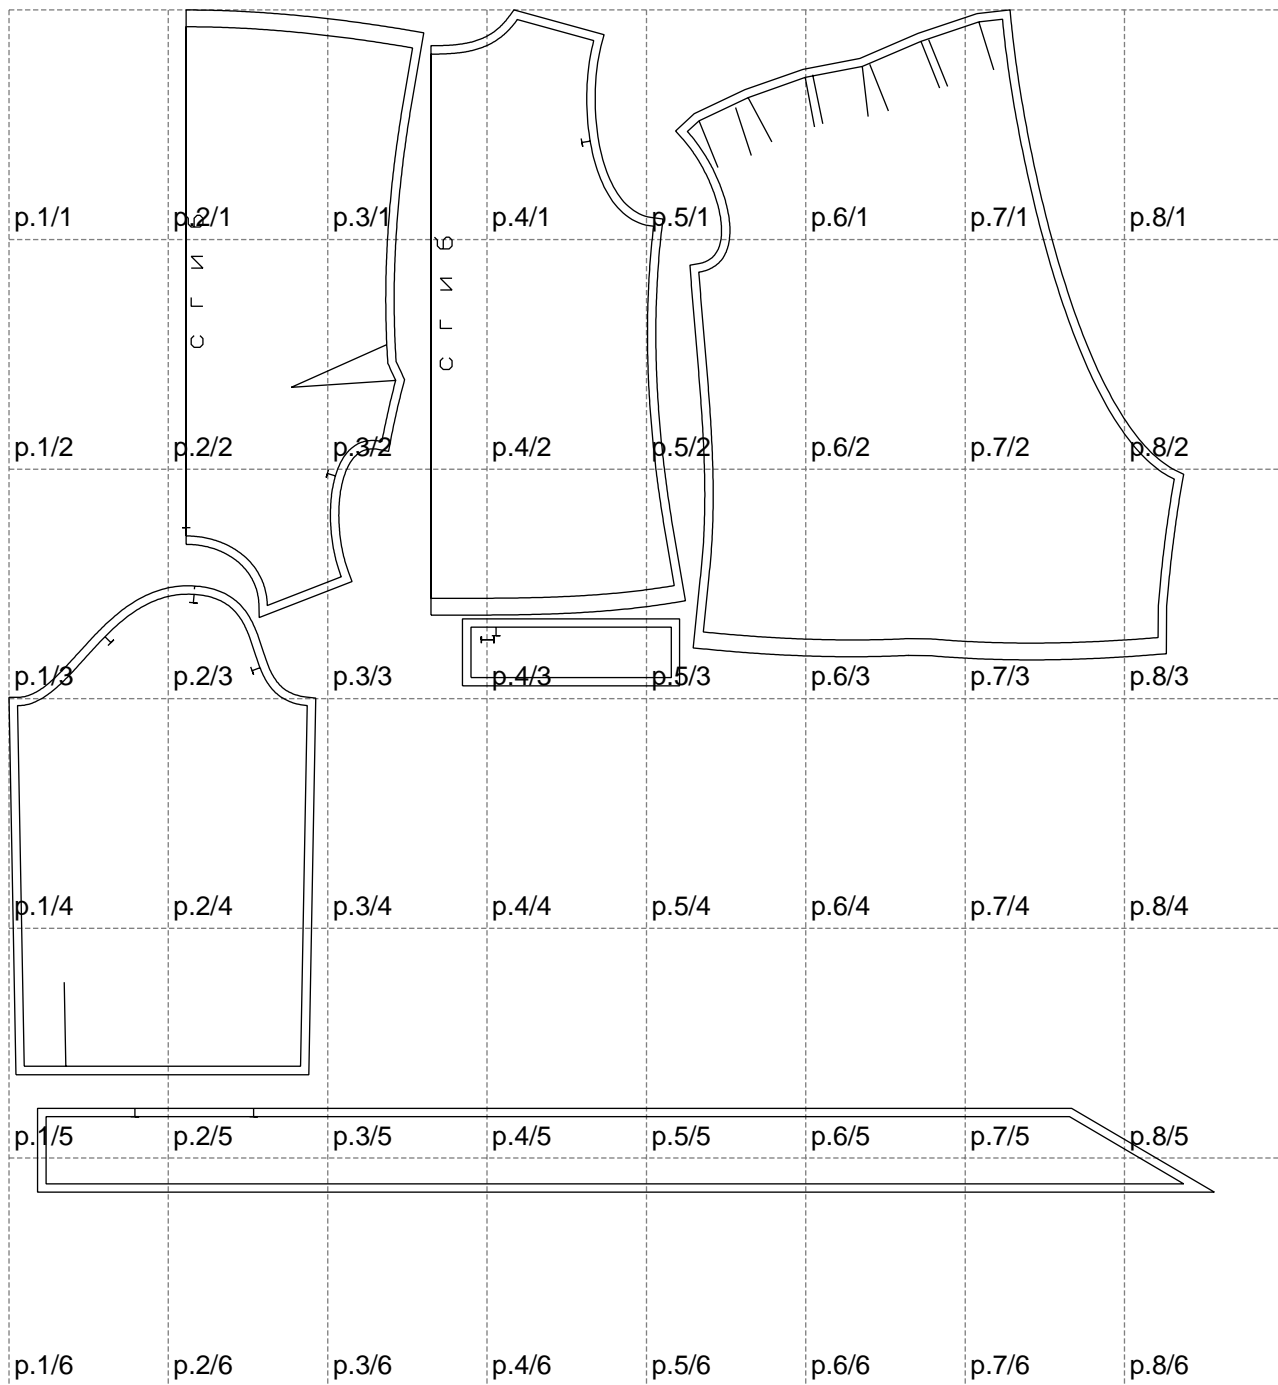

Not for print

Paper size: A4, size:1435.72 x1407.86 mm

Example

size:1535.72 x1834.38 mm

Maneken =1 ver.0

rz_1=170

rz_16=92

rz_17=78.8

rz_18=71.8

rz_19=100

rz_20=98.1

.
.
.