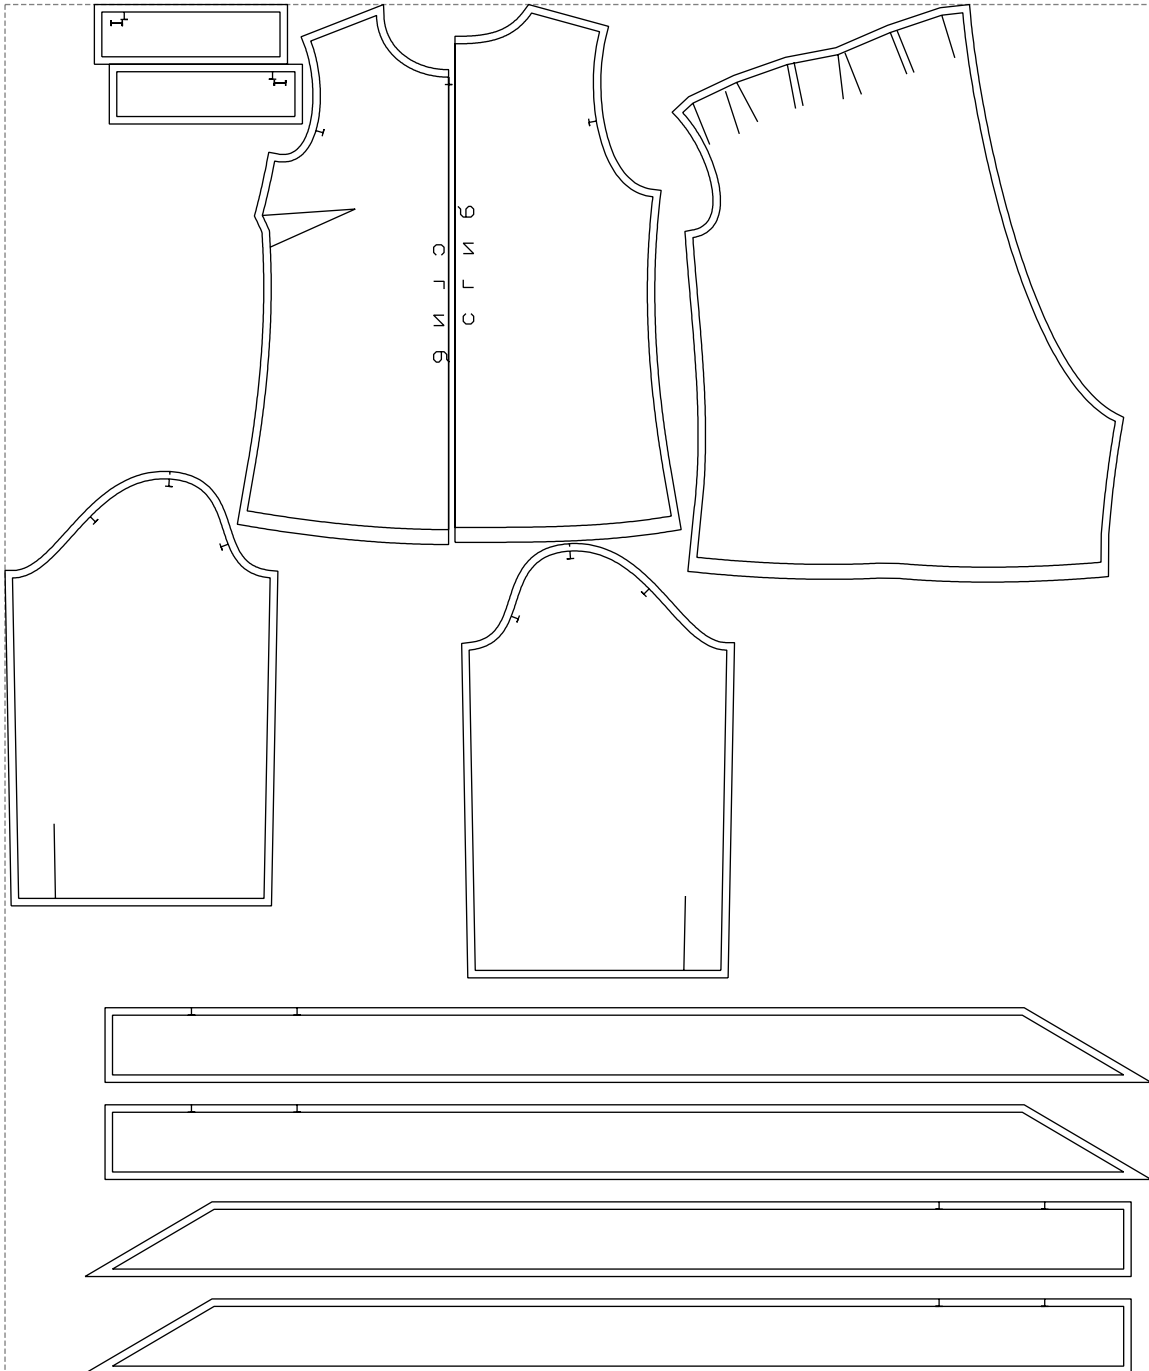

Not for print

Paper size: A4, size:1435.72 x1407.86 mm

Example

size:1535.72 x1834.38 mm

Maneken =1 ver.0

rz_1=170

rz_16=92

rz_17=78.8

rz_18=71.8

rz_19=100

rz_20=98.1

.
.
.