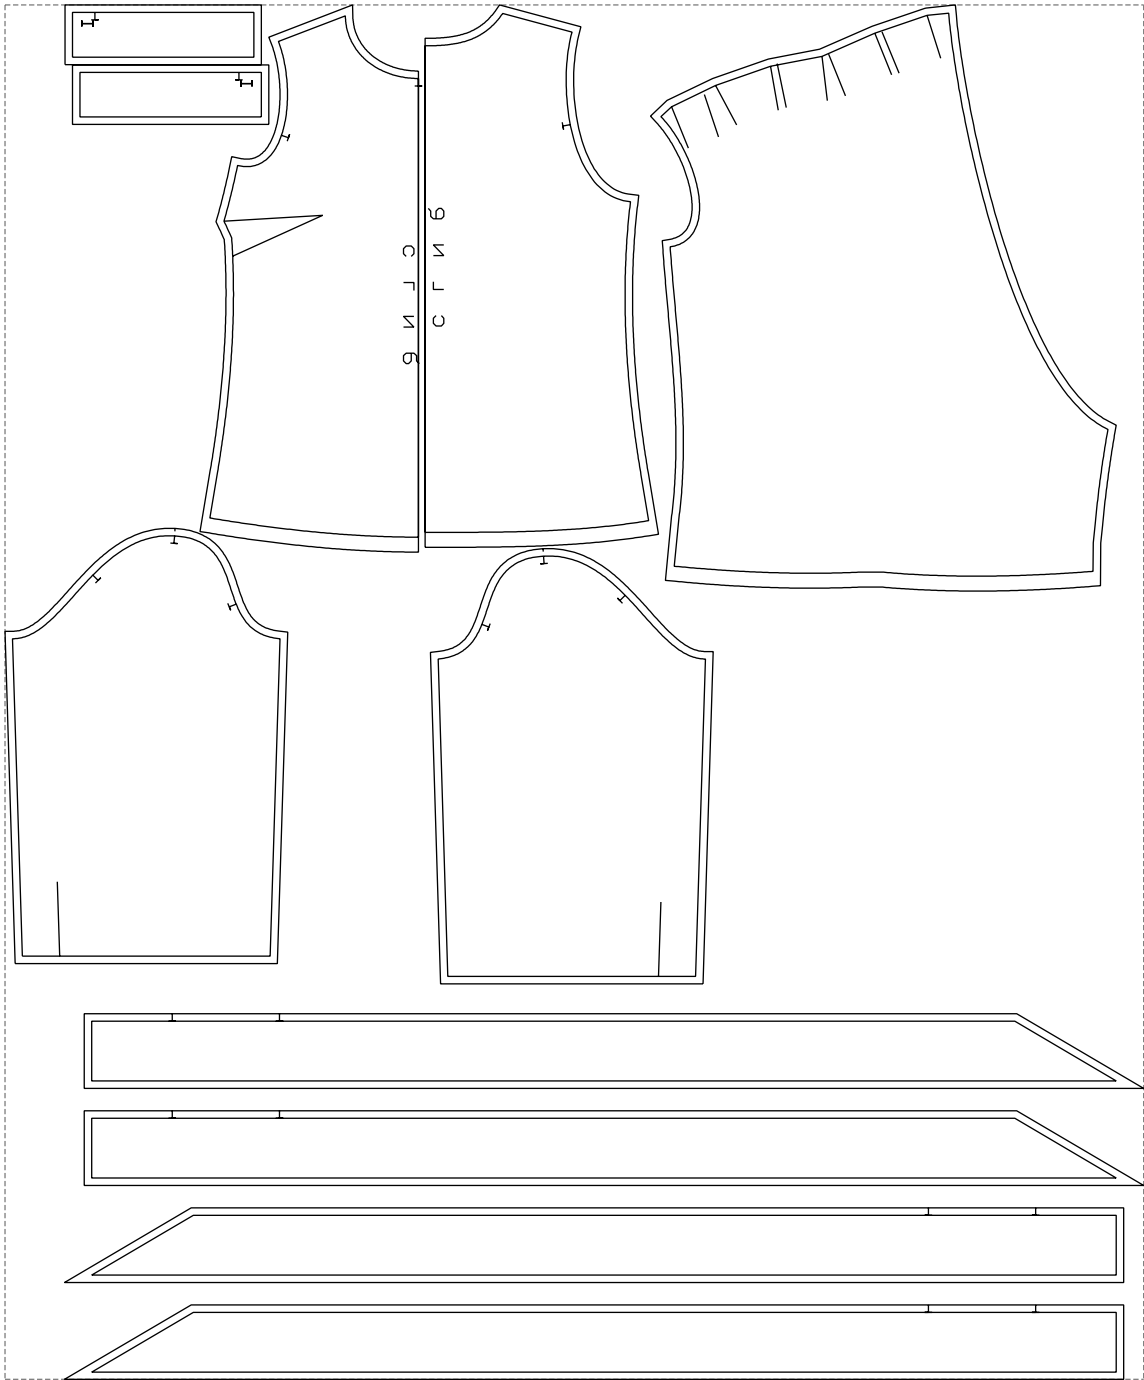

Example

size:1525.72 x1841.90 mm

Maneken =1 ver.0

rz_1=170

rz_16=96

rz_17=82

rz_18=76

rz_19=104

rz_20=101.8

.
.
.