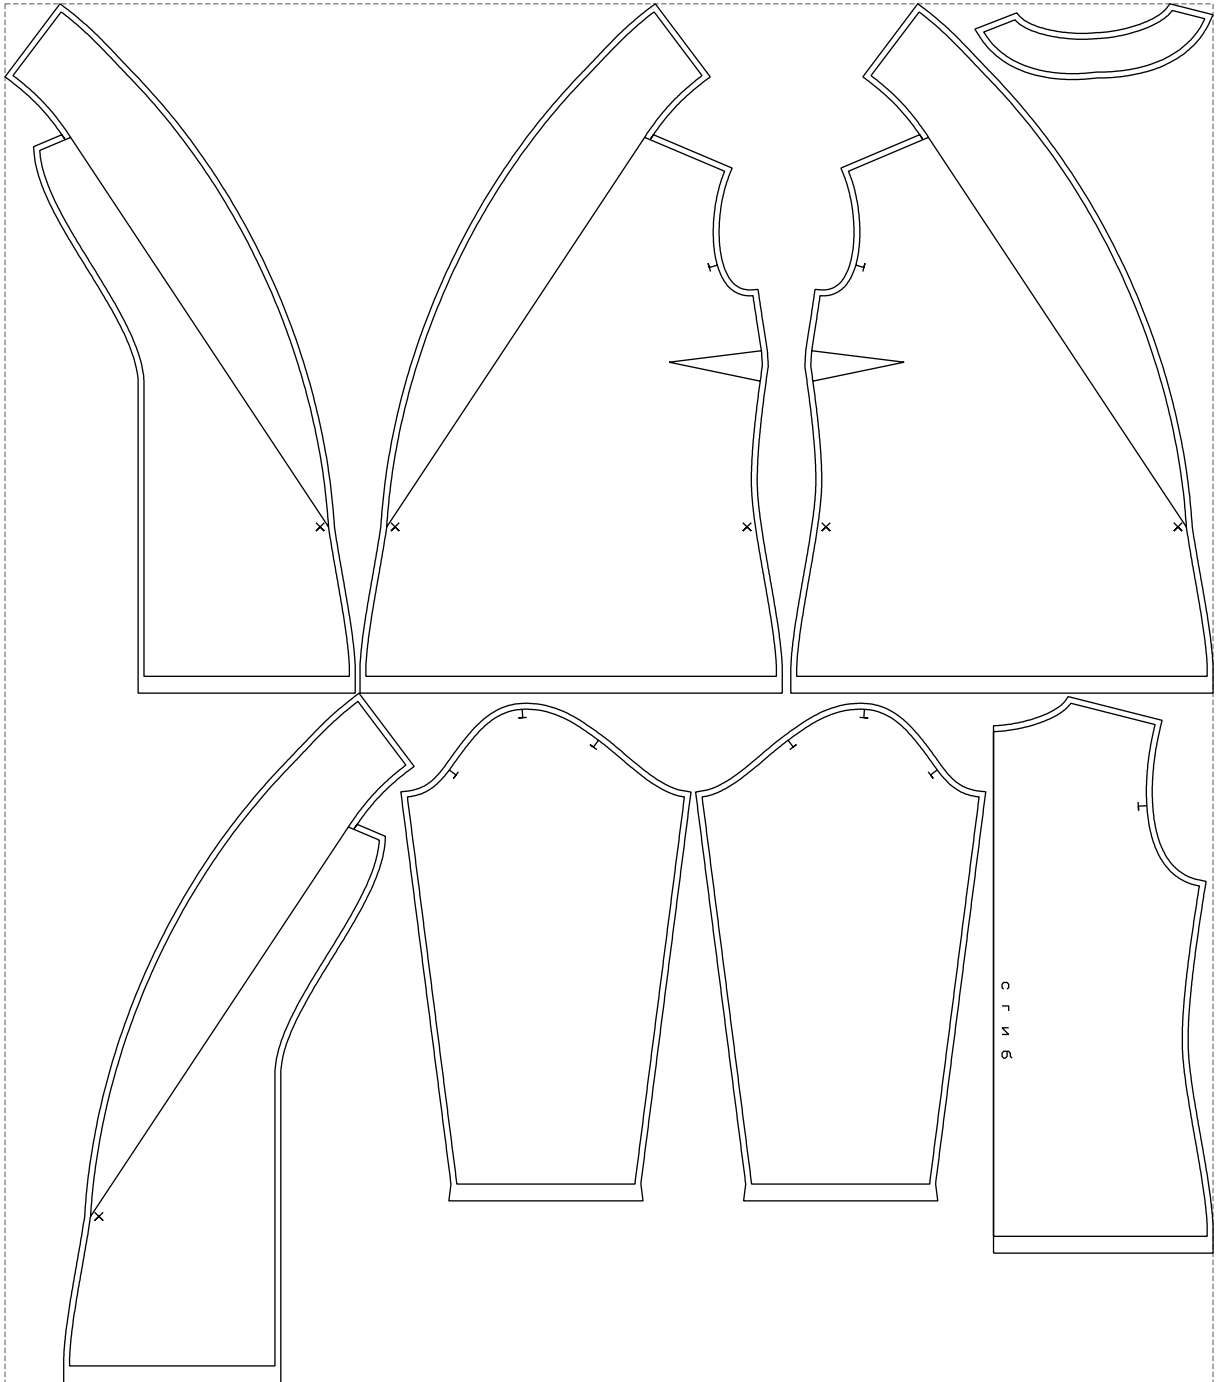

# Example

size:1438.90 x1642.75 mm

Maneken =1 ver.0

rz\_1=170

rz\_16=96

rz\_17=82

rz\_18=76

rz\_19=104