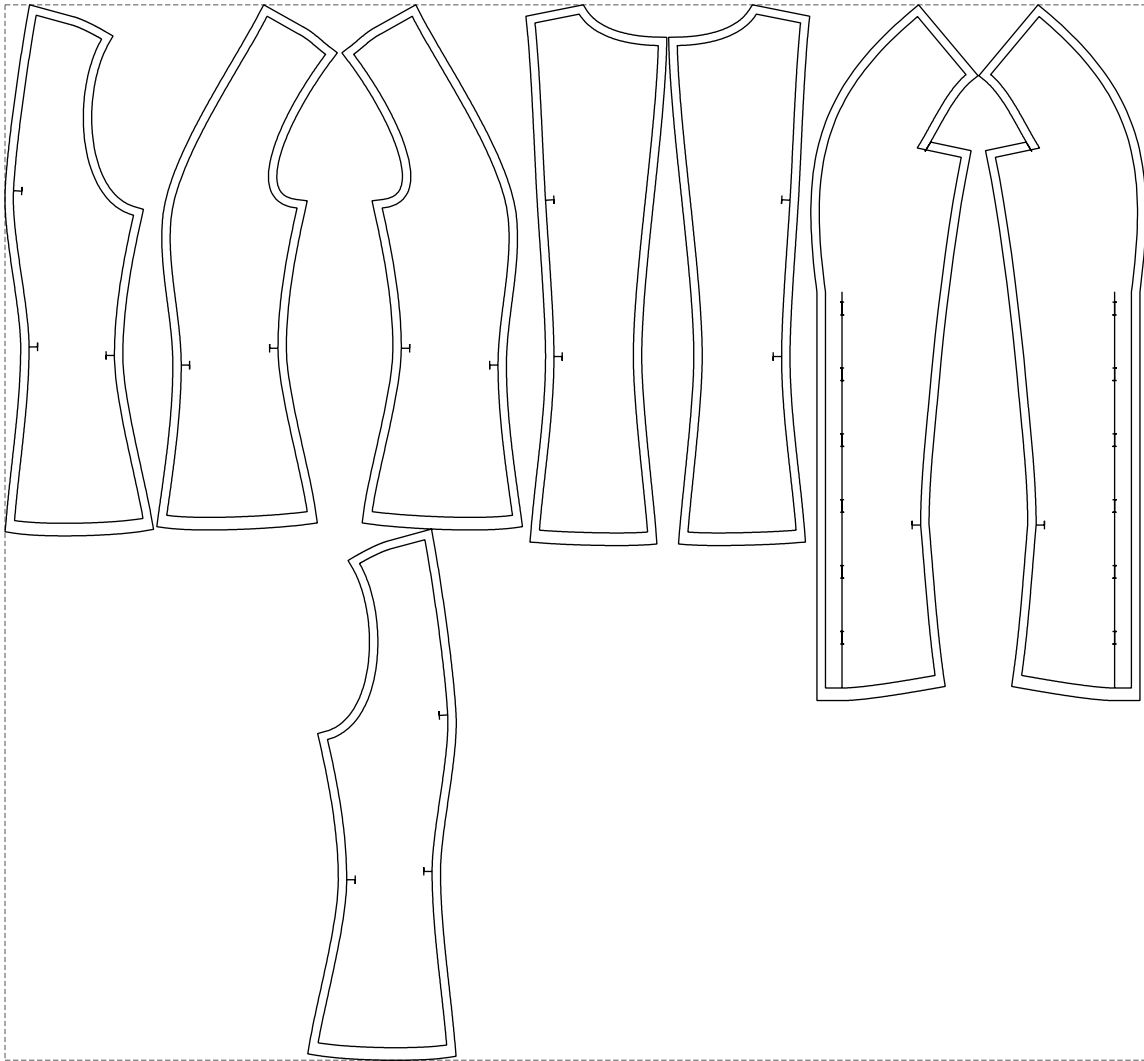

# Example

size:1358.79 x1257.31 mm

Maneken =1 ver.0

rz\_1=170

rz\_16=96

rz\_17=82

rz\_18=76

rz\_19=104

rz\_20=101.8

---

. . . . .  
. . . . .  
. . . . .