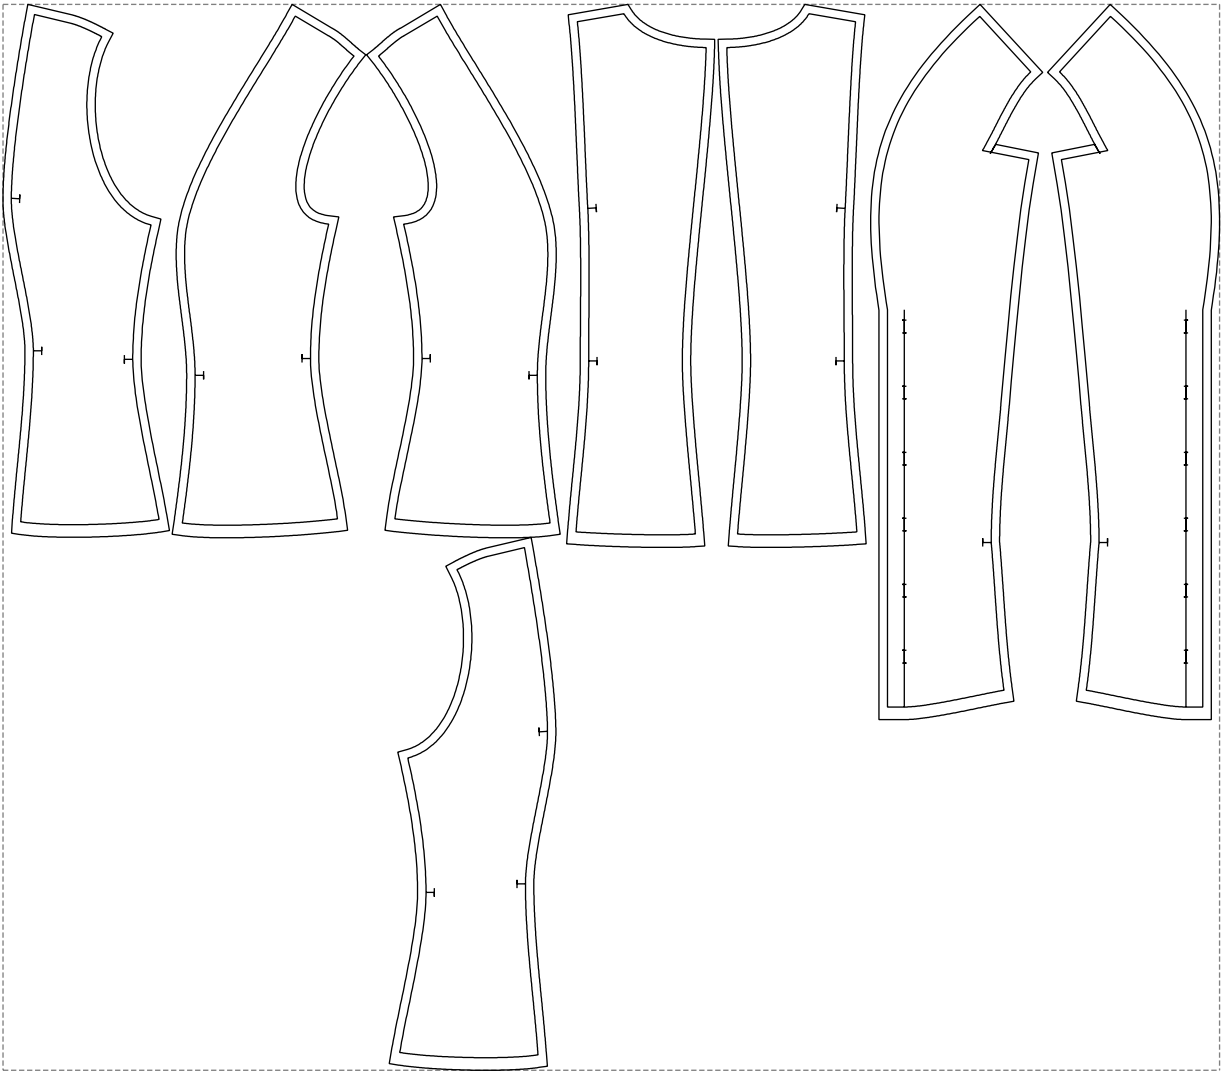

# Example

size:1448.97 x1269.64 mm

Maneken =1 ver.0

rz\_1=170

rz\_16=108

rz\_17=92.5

rz\_18=89.2

rz\_19=116