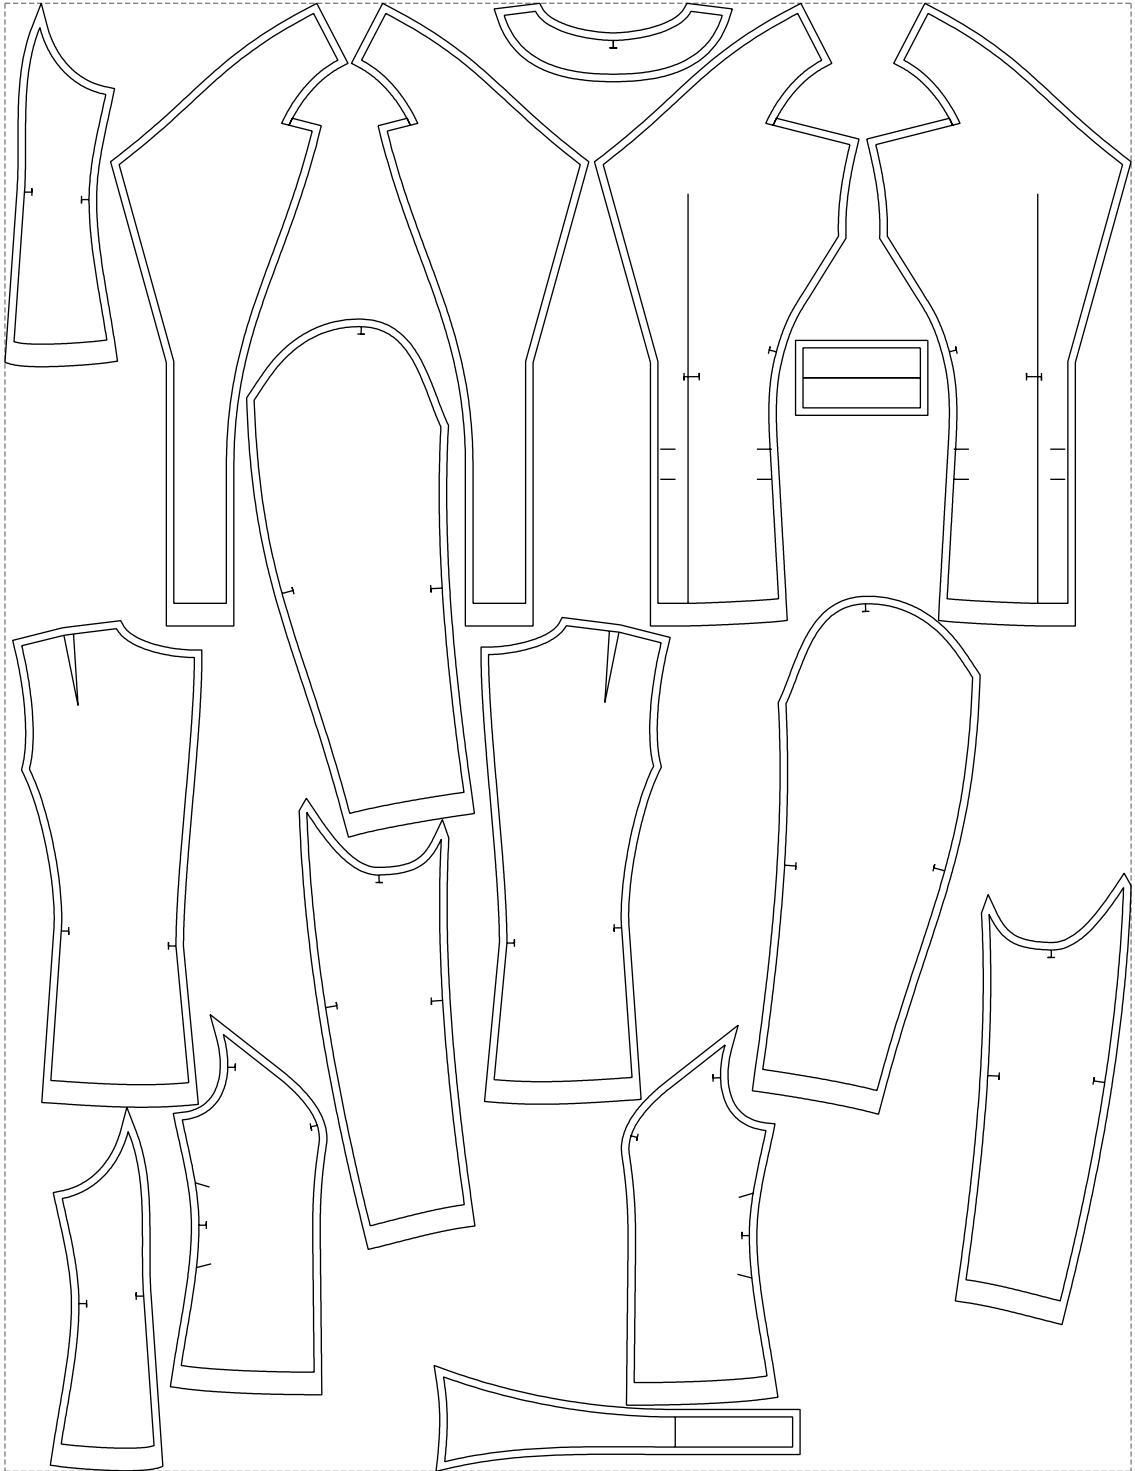

# Example

size:1499.00 x1954.68 mm

Maneken =1 ver.0

rz\_1=170

rz\_16=108

rz\_17=92.5

rz\_18=89.2

rz\_19=116