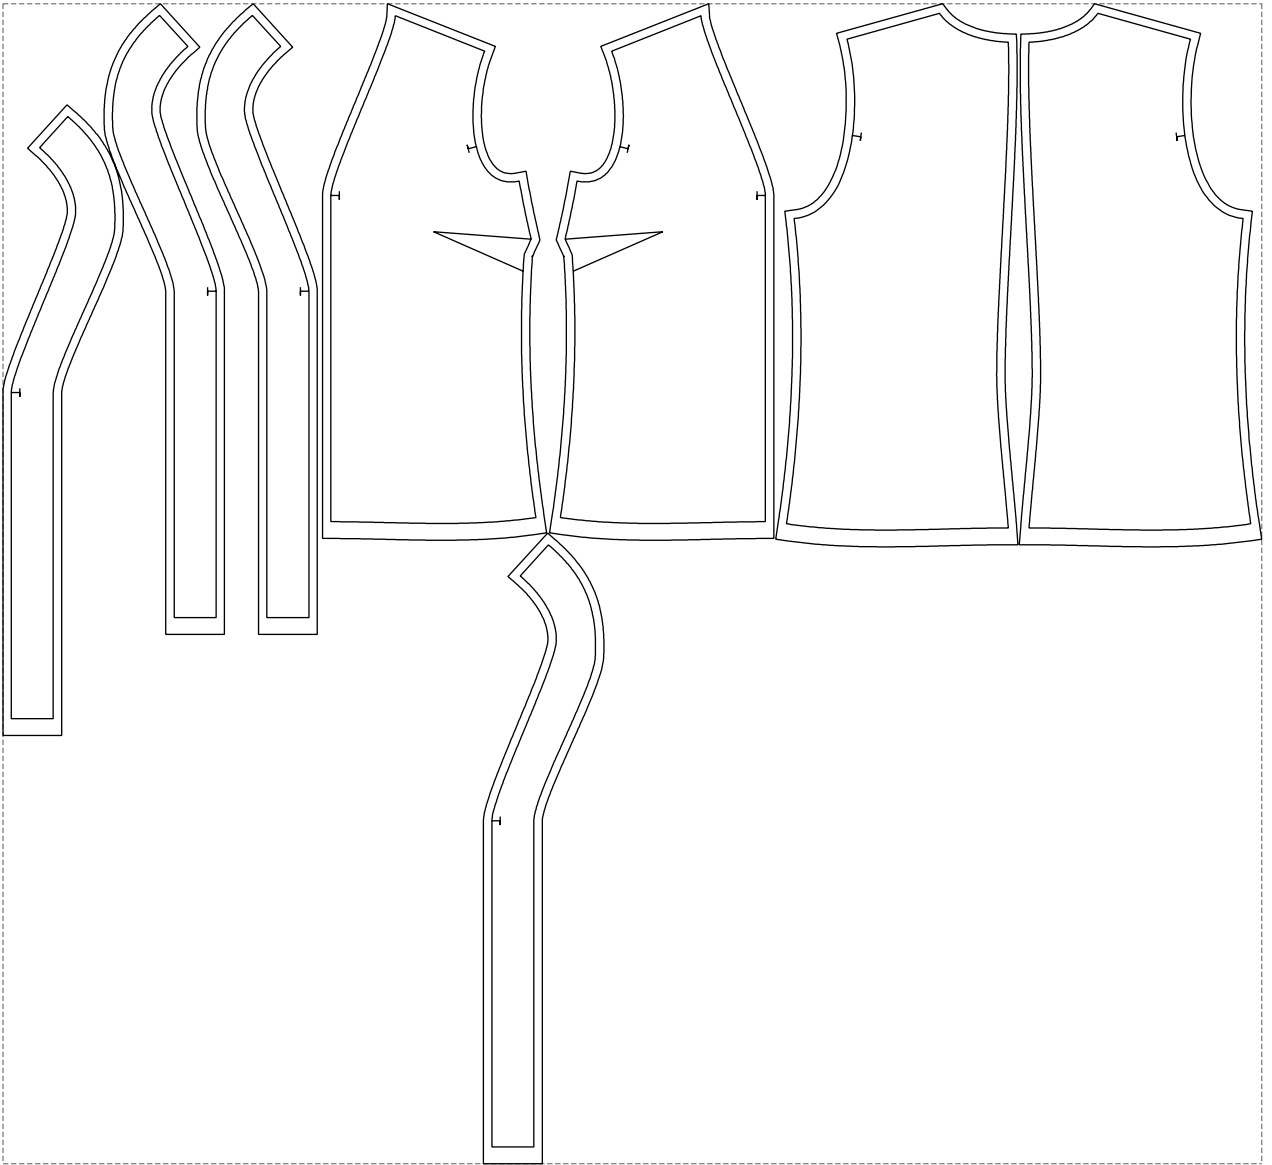

# Example

size:1499.00 x1381.85 mm

Maneken =1 ver.0

rz\_1=170

rz\_16=88

rz\_17=75.6

rz\_18=67.6

rz\_19=96

rz\_20=94.6

---

. . . . .  
. . . . .  
. . . . .