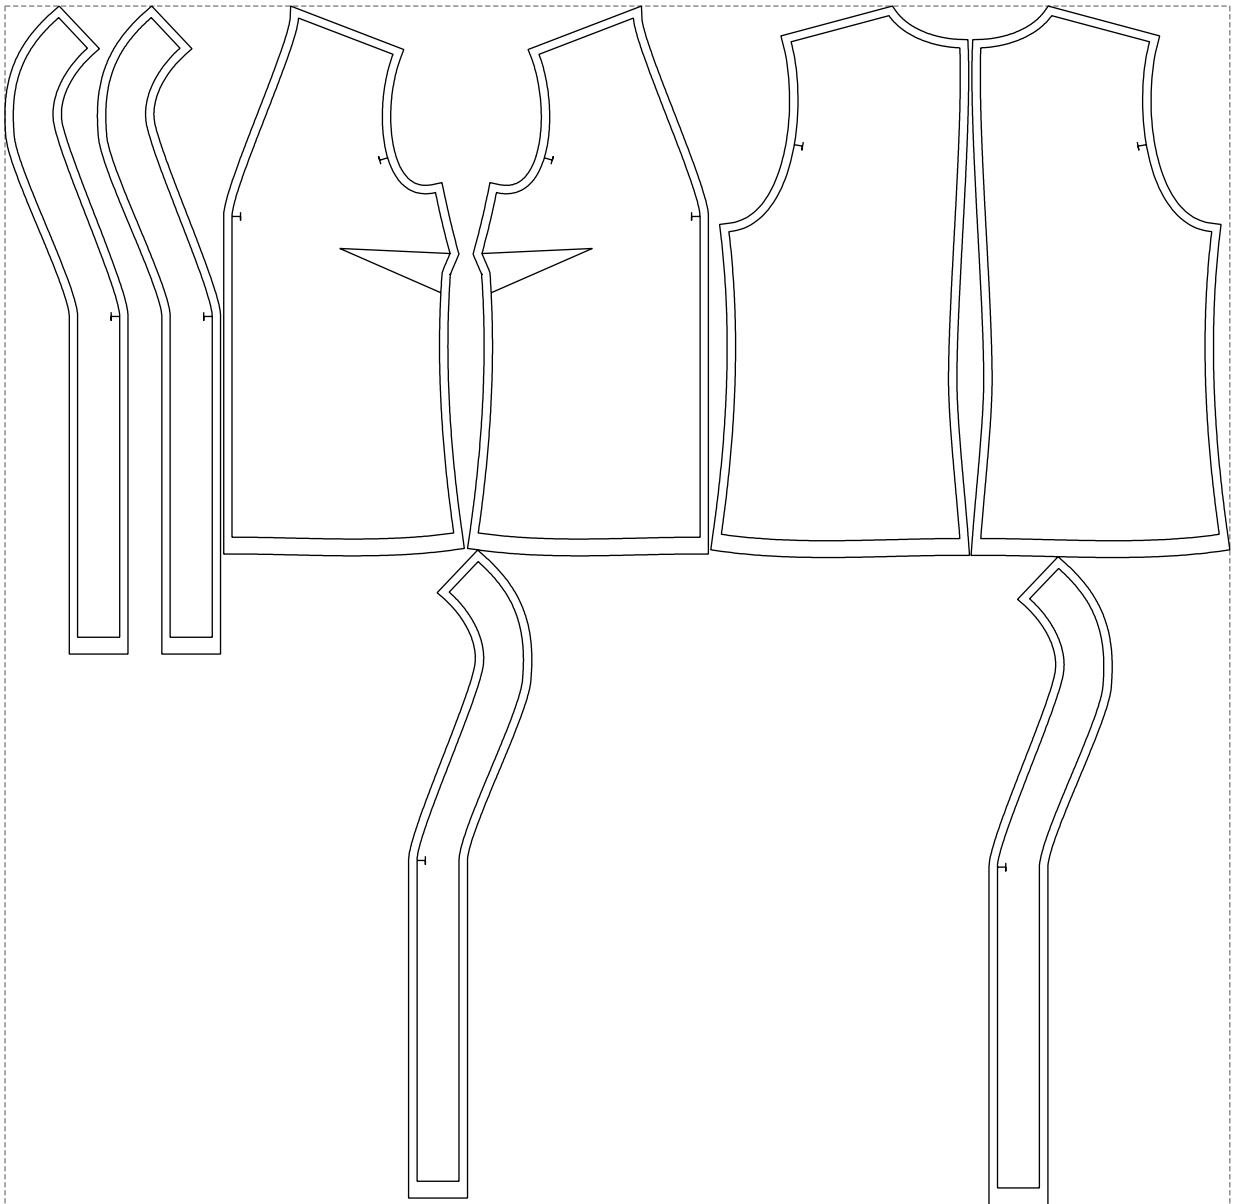

# Example

size:1458.93 x1428.00 mm

Maneken =1 ver.0

rz\_1=170

rz\_16=96

rz\_17=82

rz\_18=76

rz\_19=104

rz\_20=101.8

---

. . . . .  
. . . . .  
. . . . .