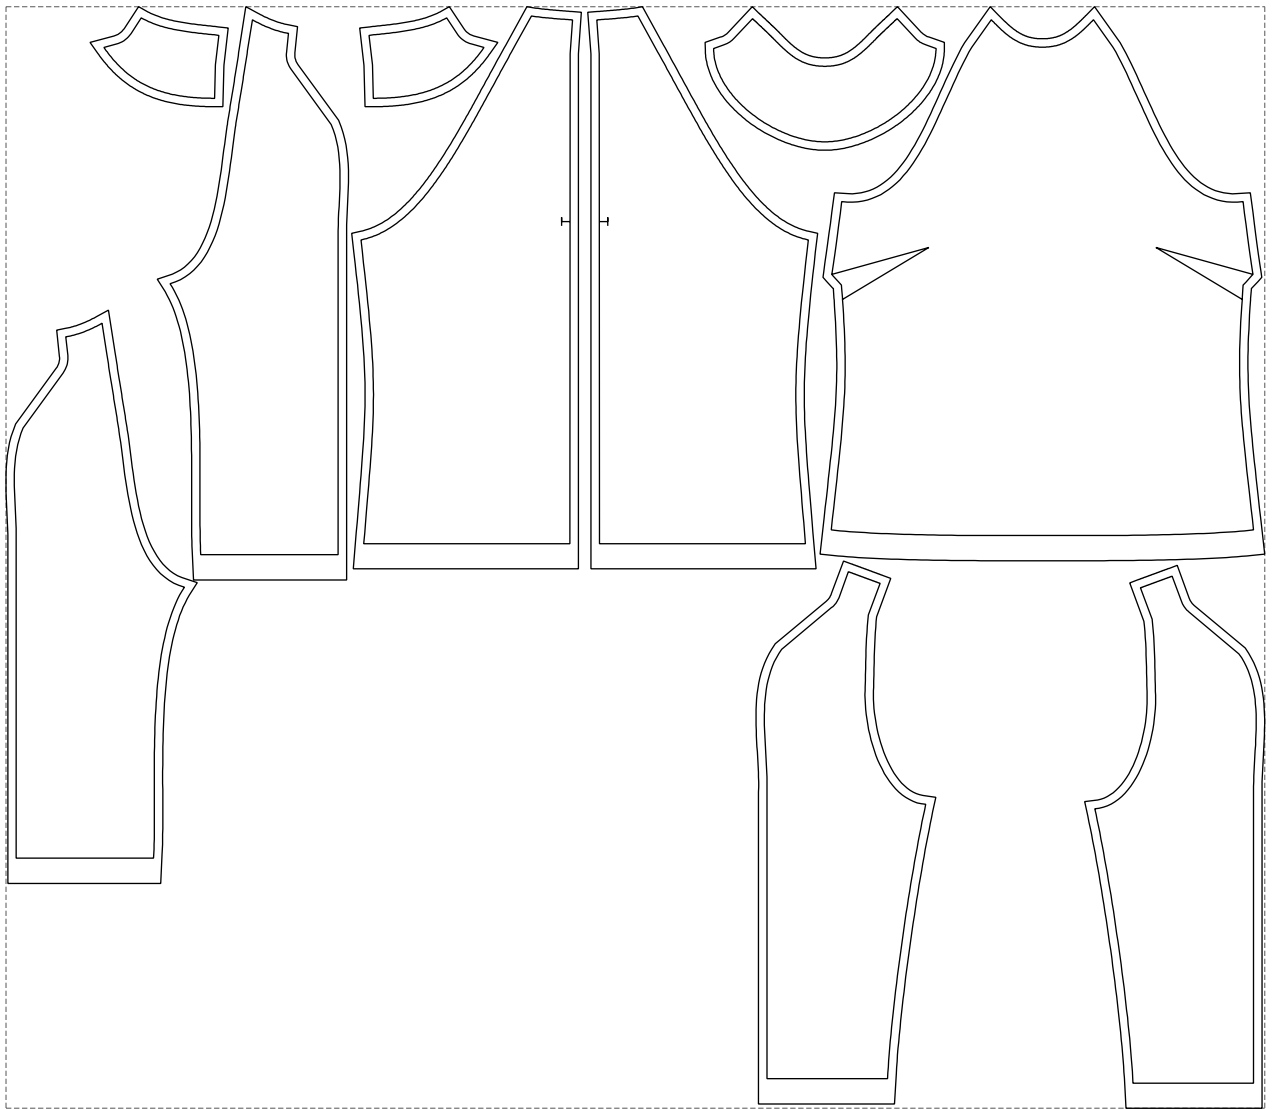

# Example

size:1499.00 x1312.16 mm

Maneken =1 ver.0

rz\_1=170

rz\_16=88

rz\_17=75.6

rz\_18=67.6

rz\_19=96

rz\_20=94.6

---

. . . . .  
. . . . .  
. . . . .