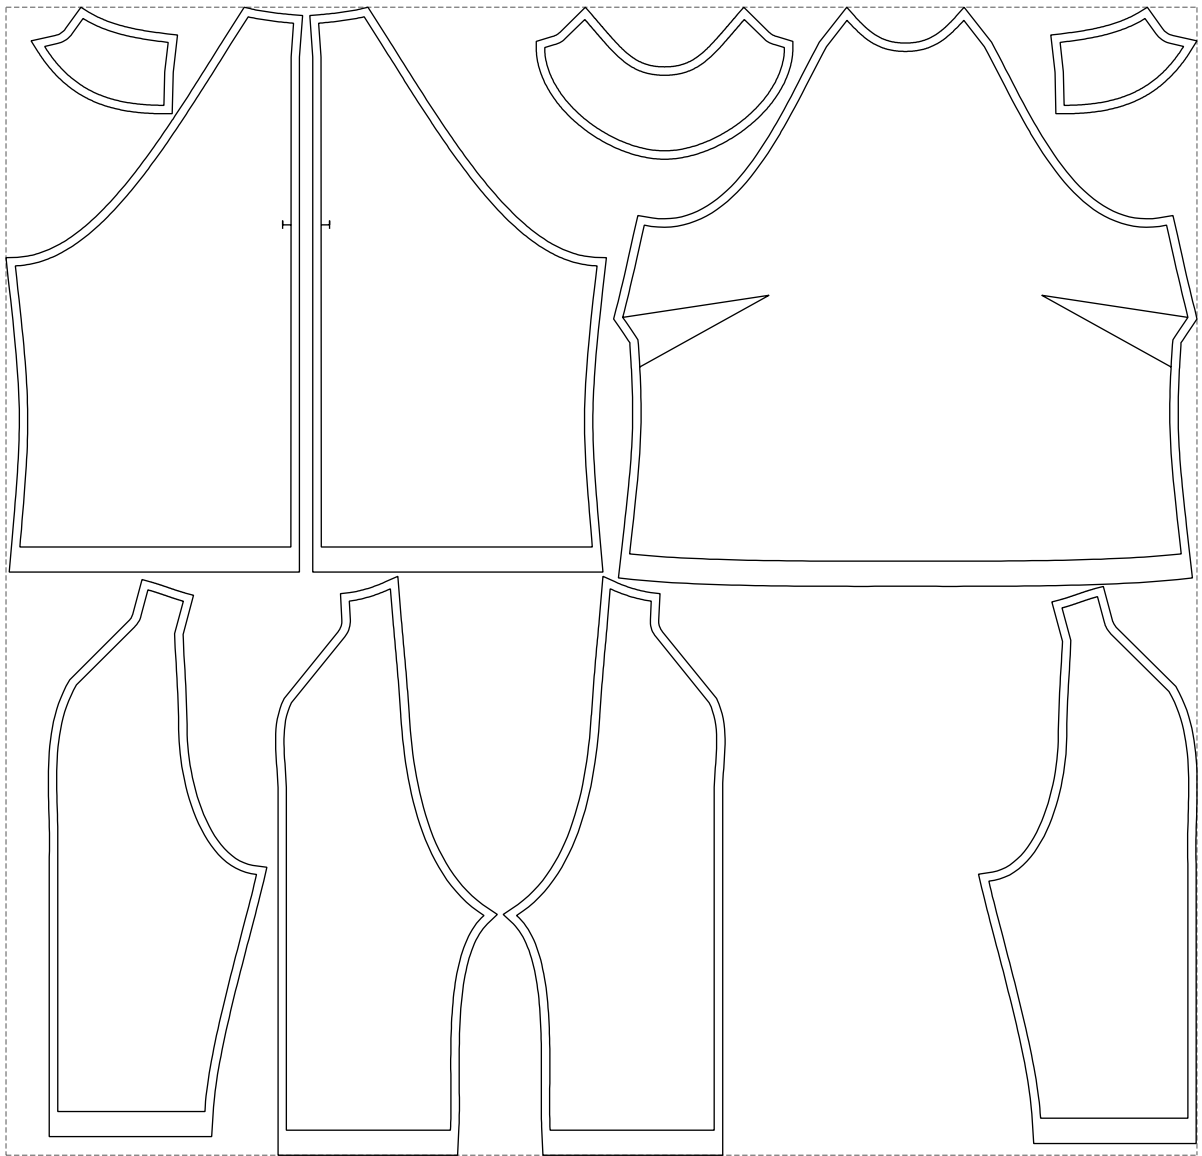

# Example

size:1418.60 x1367.42 mm

Maneken =1 ver.0

rz\_1=170

rz\_16=120

rz\_17=104

rz\_18=103.6

rz\_19=128

rz\_20=125.1

---

. . . . .  
. . . . .  
. . . . .