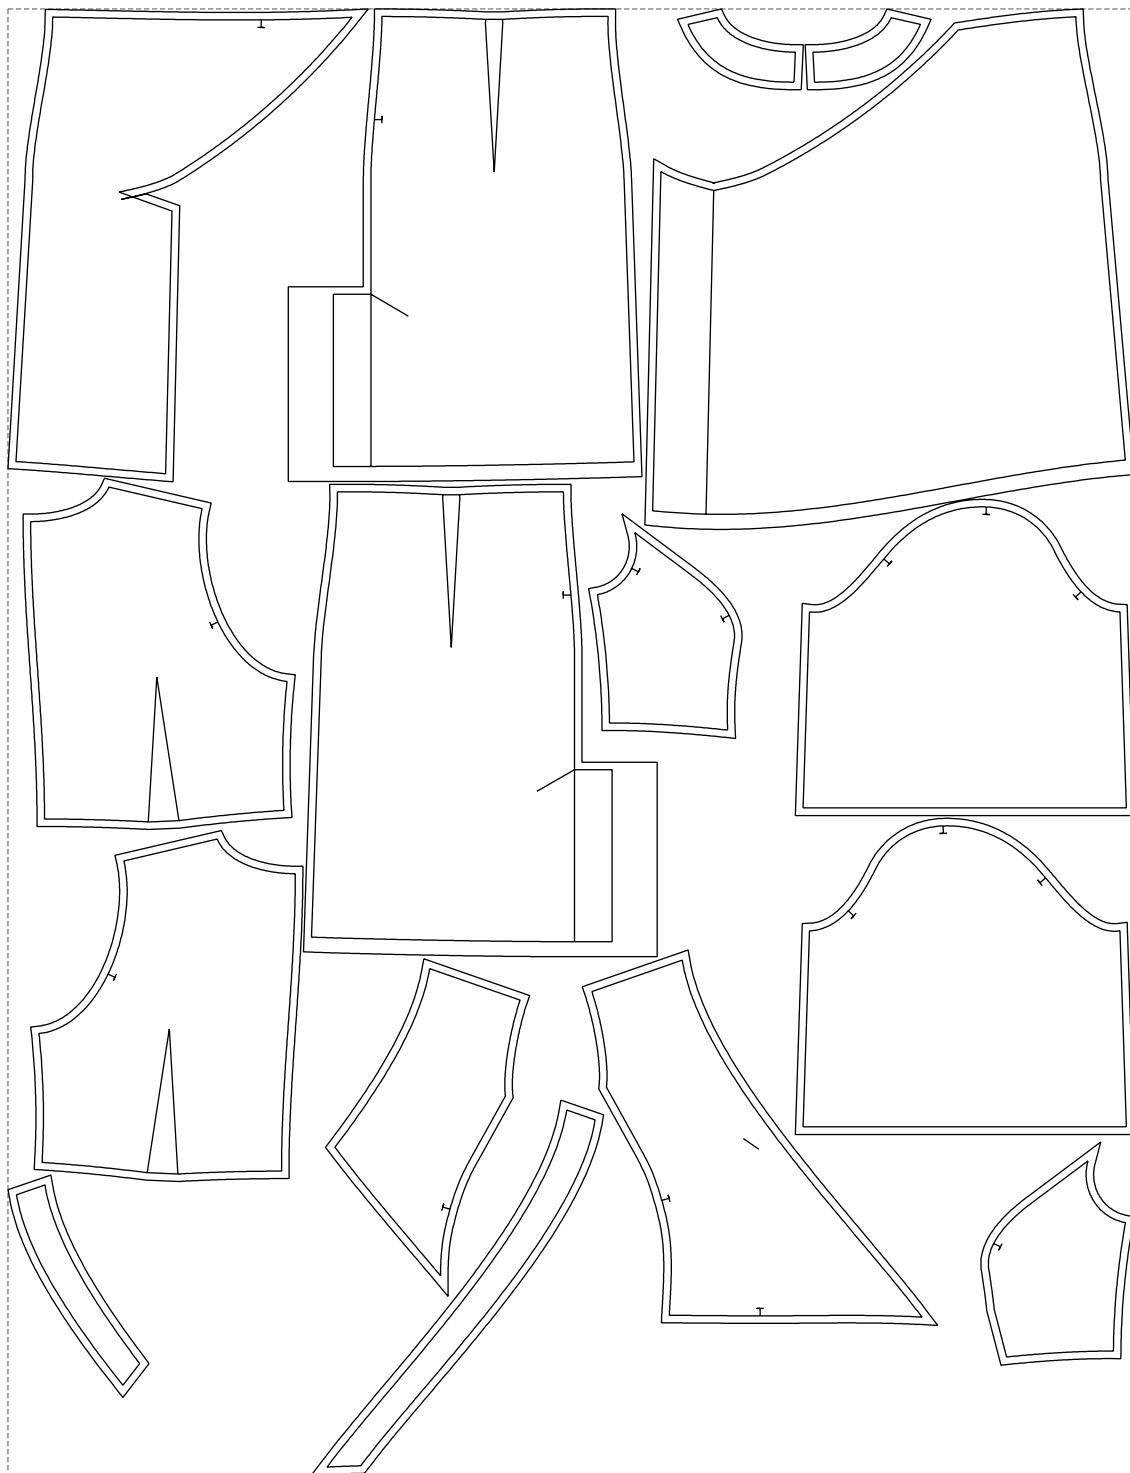

# Example

size:1499.00 x1952.59 mm

Maneken =1 ver.0

rz\_1=170

rz\_16=120

rz\_17=104

rz\_18=103.6

rz\_19=128

rz\_20=125.1

---

. . . . .  
. . . . .  
. . . . .