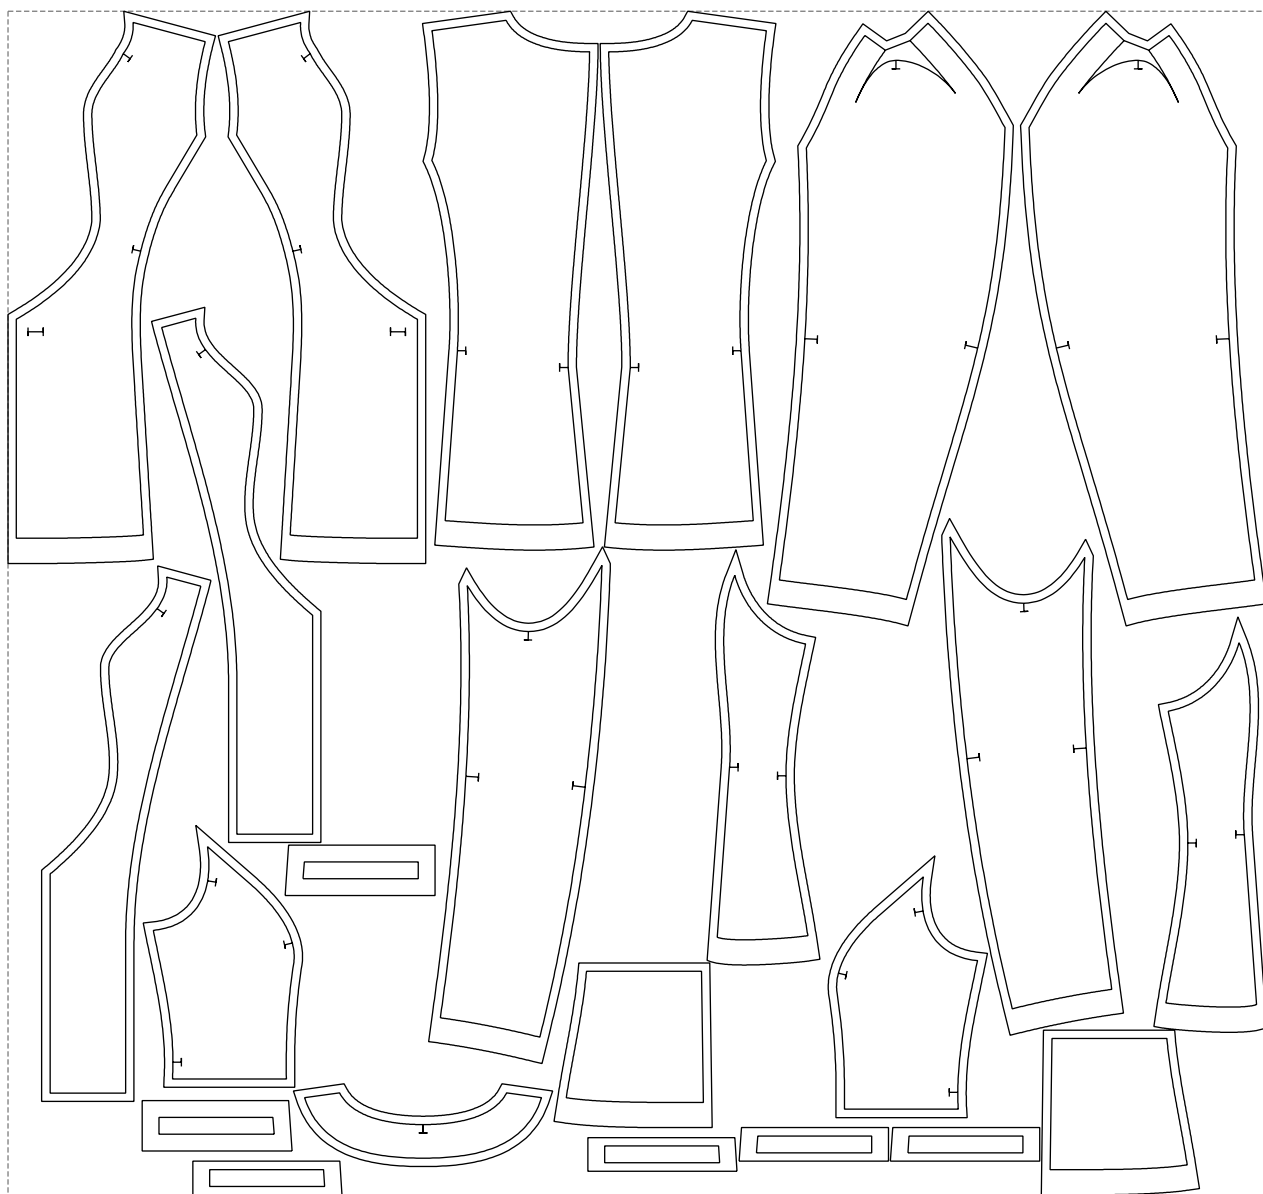

# Example

size:1499.00 x1409.82 mm

Maneken =1 ver.0

rz\_1=170

rz\_16=96

rz\_17=82

rz\_18=76

rz\_19=104

rz\_20=101.8

---

. . . . .  
. . . . .  
. . . . .