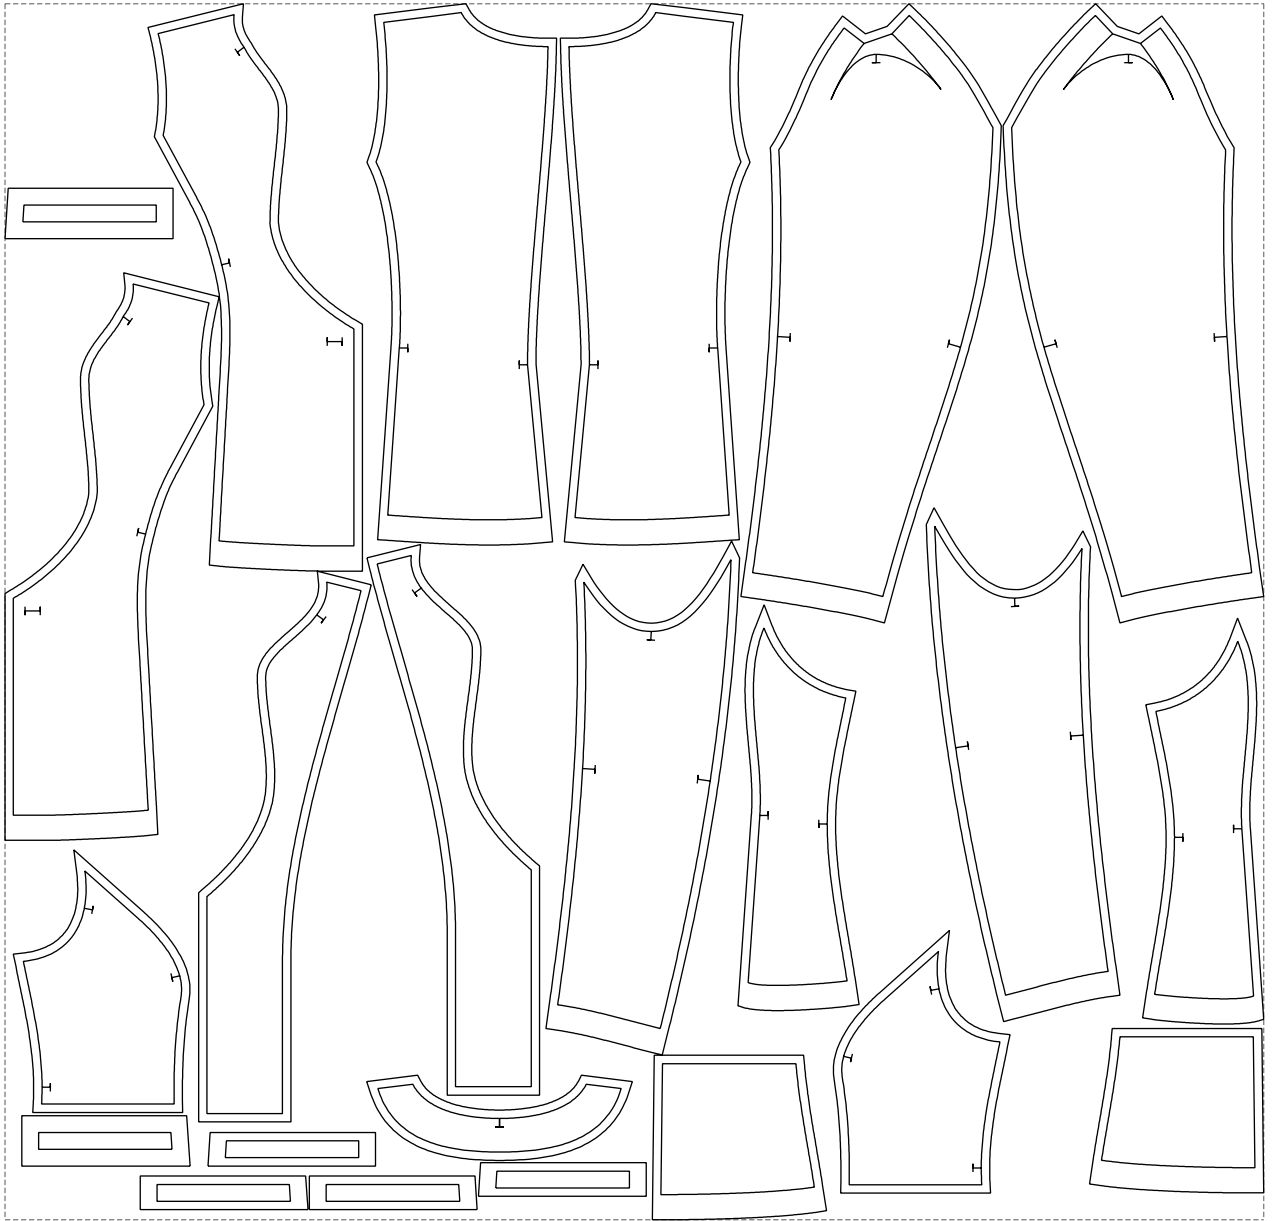

# Example

size:1499.00 x1448.70 mm

Maneken =1 ver.0

rz\_1=170

rz\_16=108

rz\_17=92.5

rz\_18=89.2

rz\_19=116