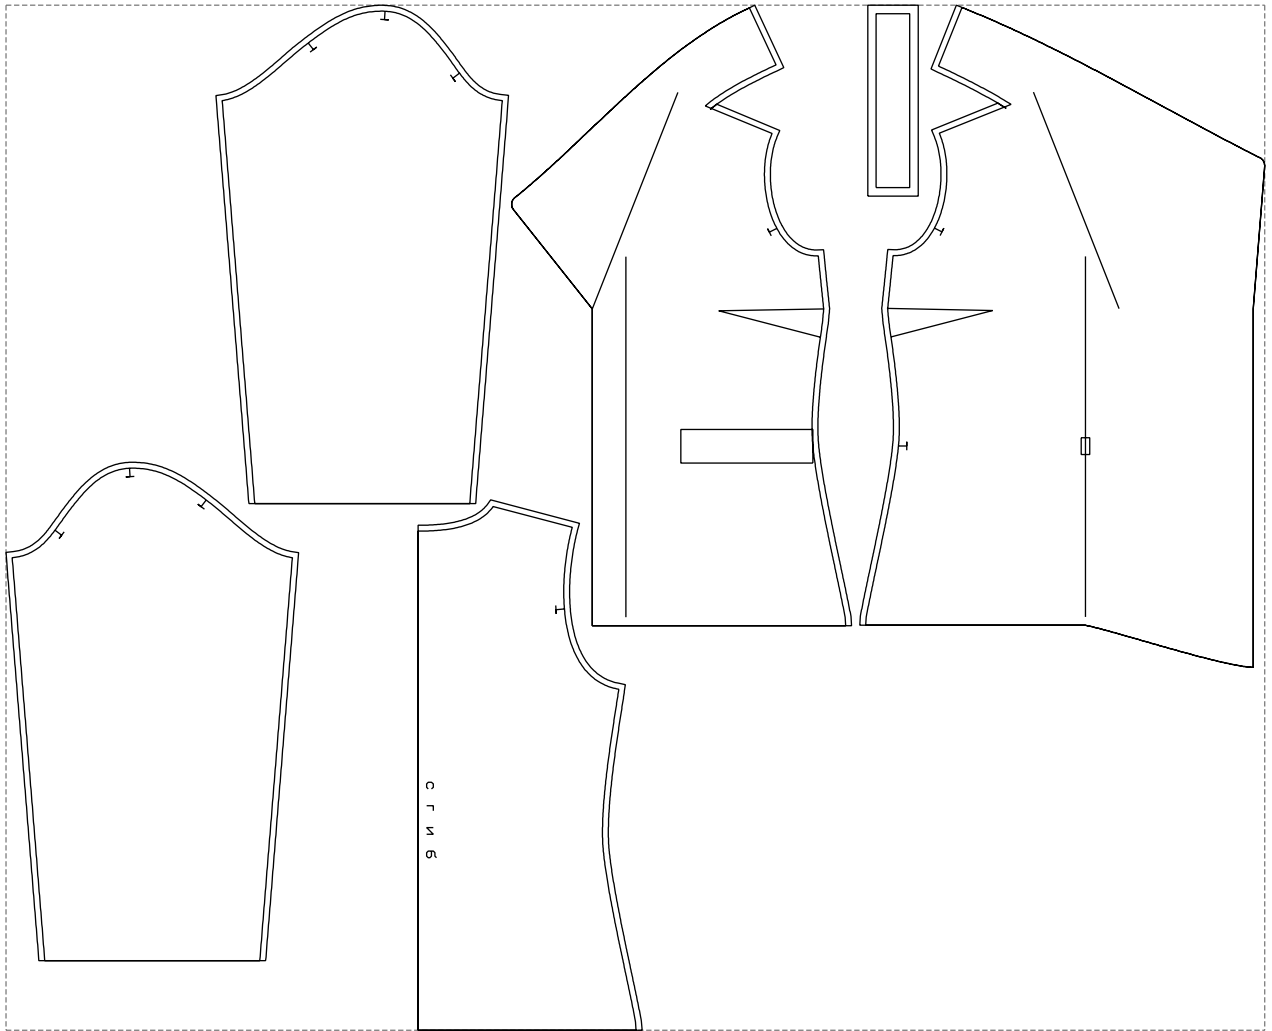

Example

size:1499.00 x1220.95 mm

Maneken =1 ver.0

rz_1=170

rz_16=88

rz_17=75.6

rz_18=67.6

rz_19=96