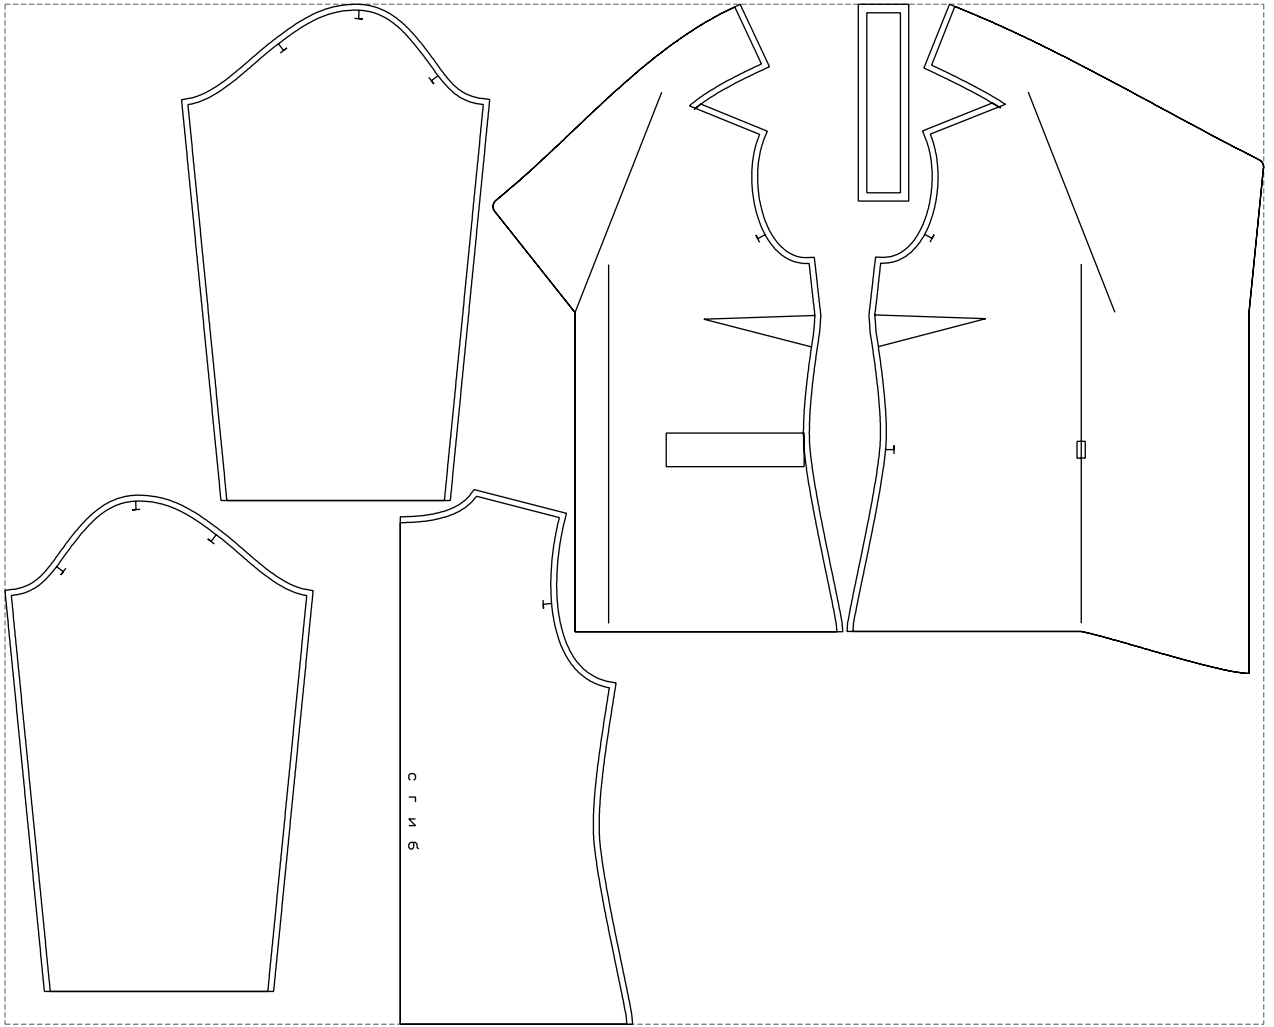

# Example

size:1499.00 x1215.00 mm

Maneken =1 ver.0

rz\_1=170

rz\_16=92

rz\_17=78.8

rz\_18=71.8

rz\_19=100

rz\_20=98.1

---

. . . . .  
. . . . .  
. . . . .