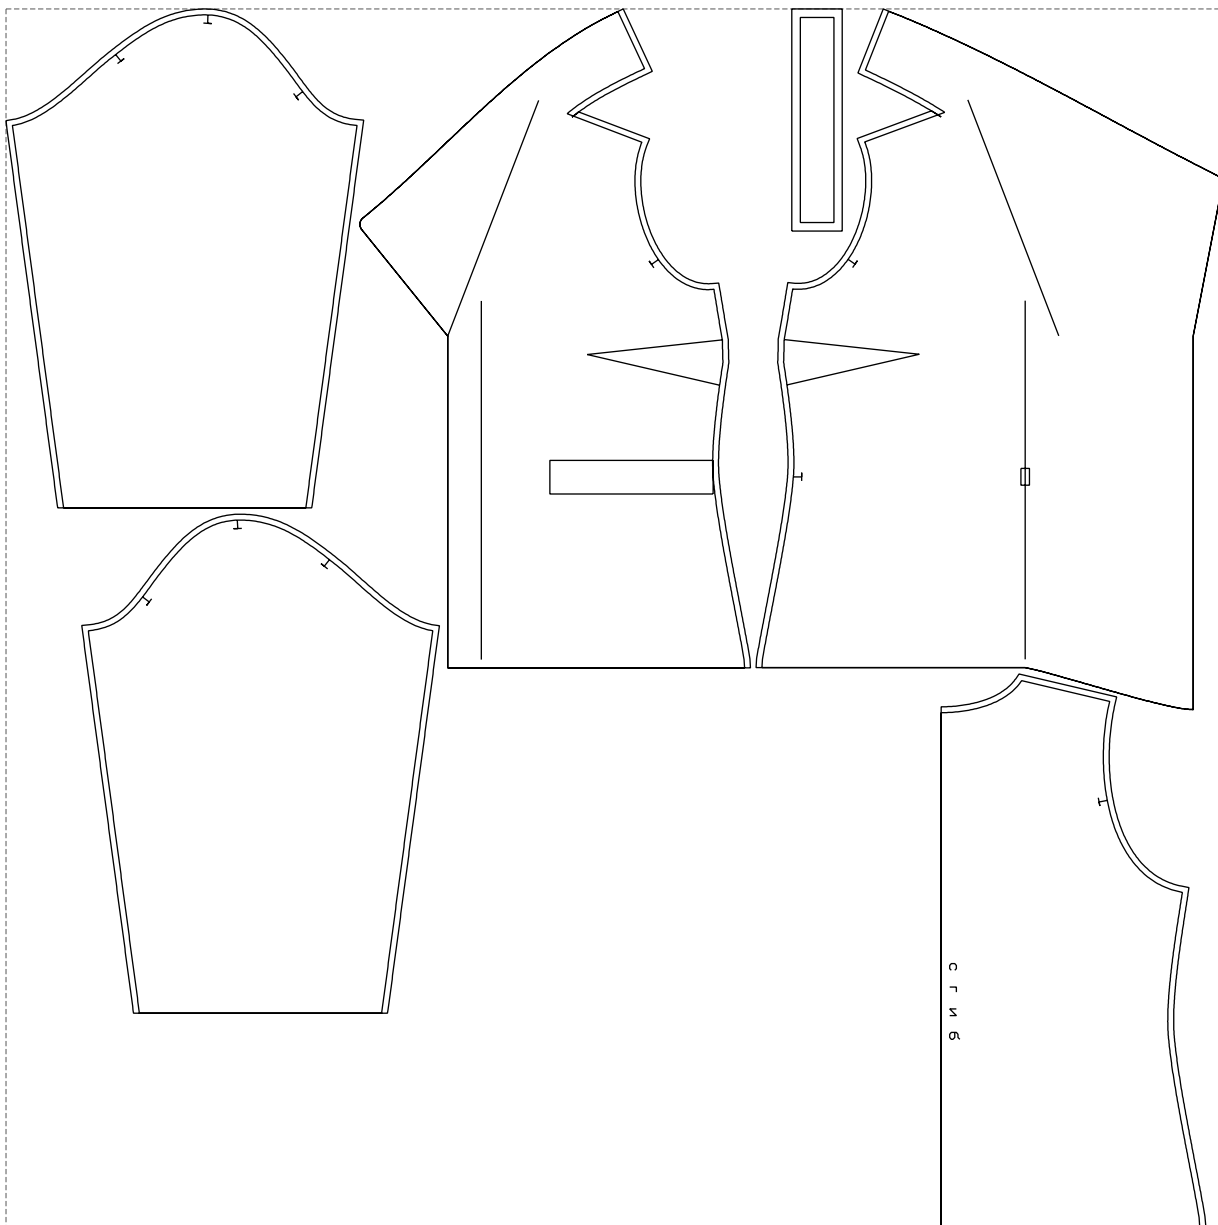

# Example

size:1448.86 x1449.38 mm

Maneken =1 ver.0

rz\_1=170

rz\_16=108

rz\_17=92.5

rz\_18=89.2

rz\_19=116