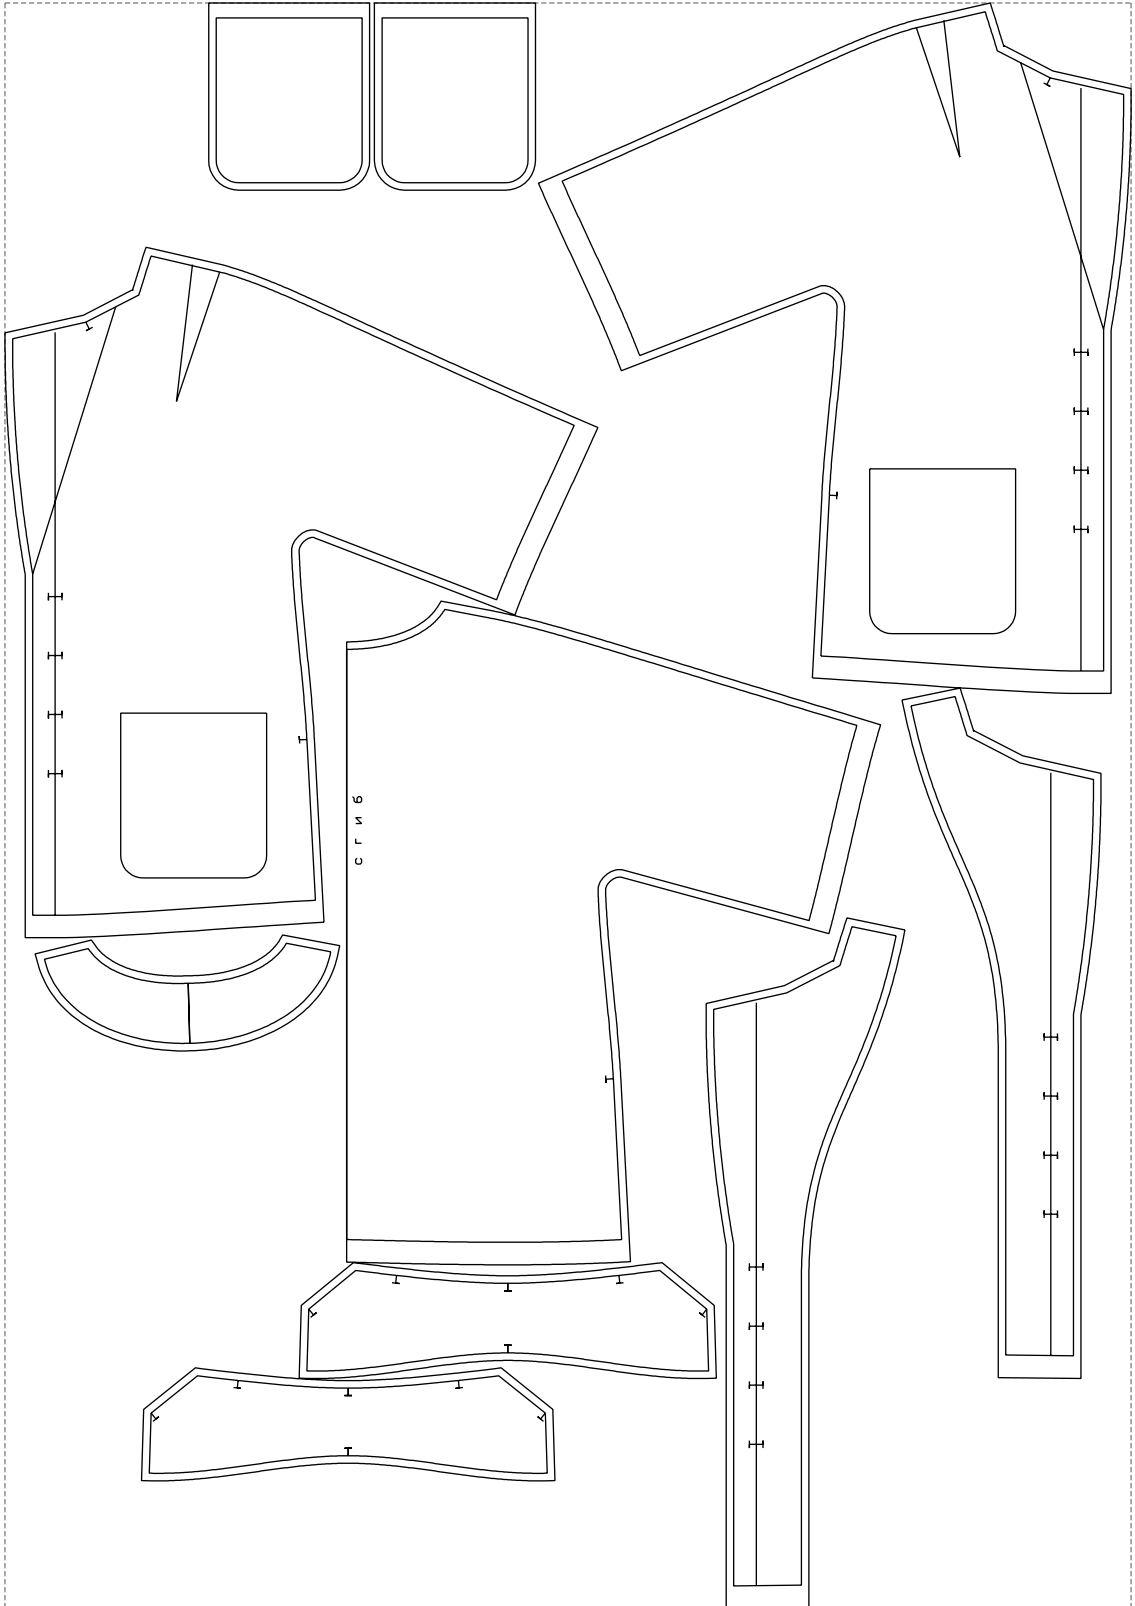

Example

size:1499.00 x2137.64 mm

Maneken =1 ver.0

rz_1=170

rz_16=116

rz_17=100

rz_18=98.8

rz_19=124

rz_20=121

.
.
.