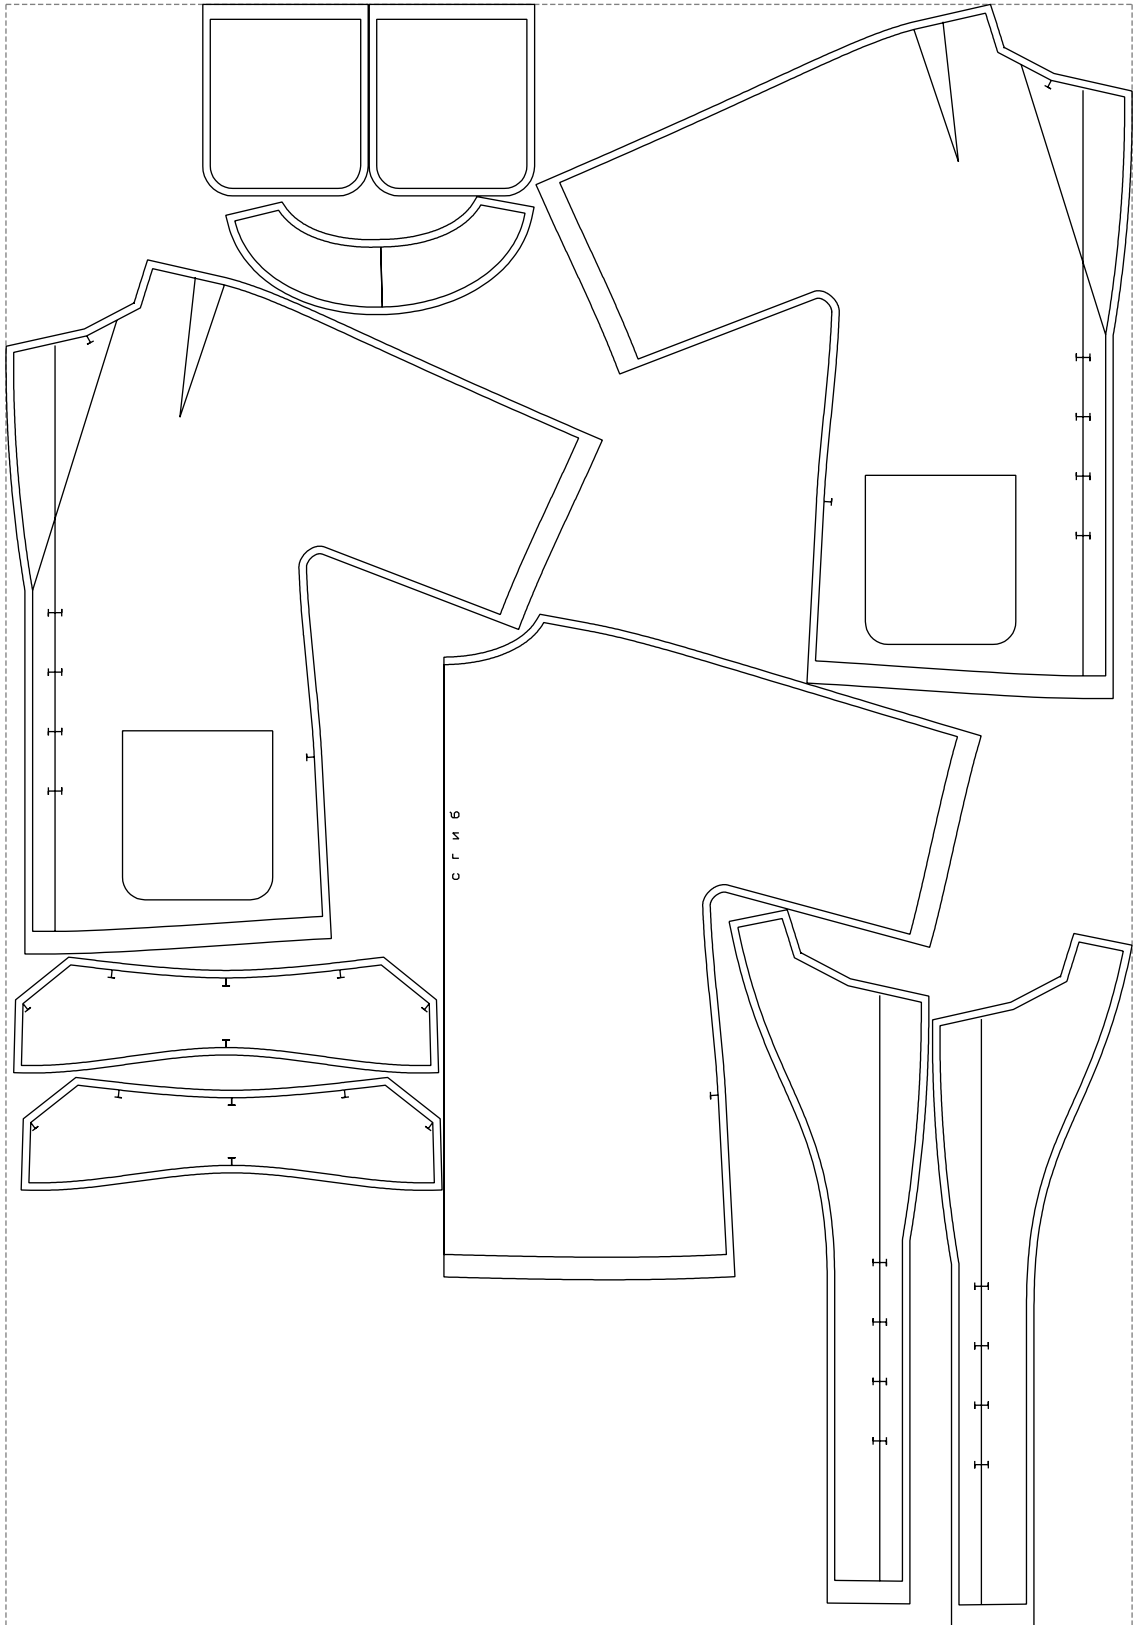

Example

size:1499.00 x2161.12 mm

Maneken =1 ver.0

rz_1=170

rz_16=120

rz_17=104

rz_18=103.6

rz_19=128

rz_20=125.1

.
.
.