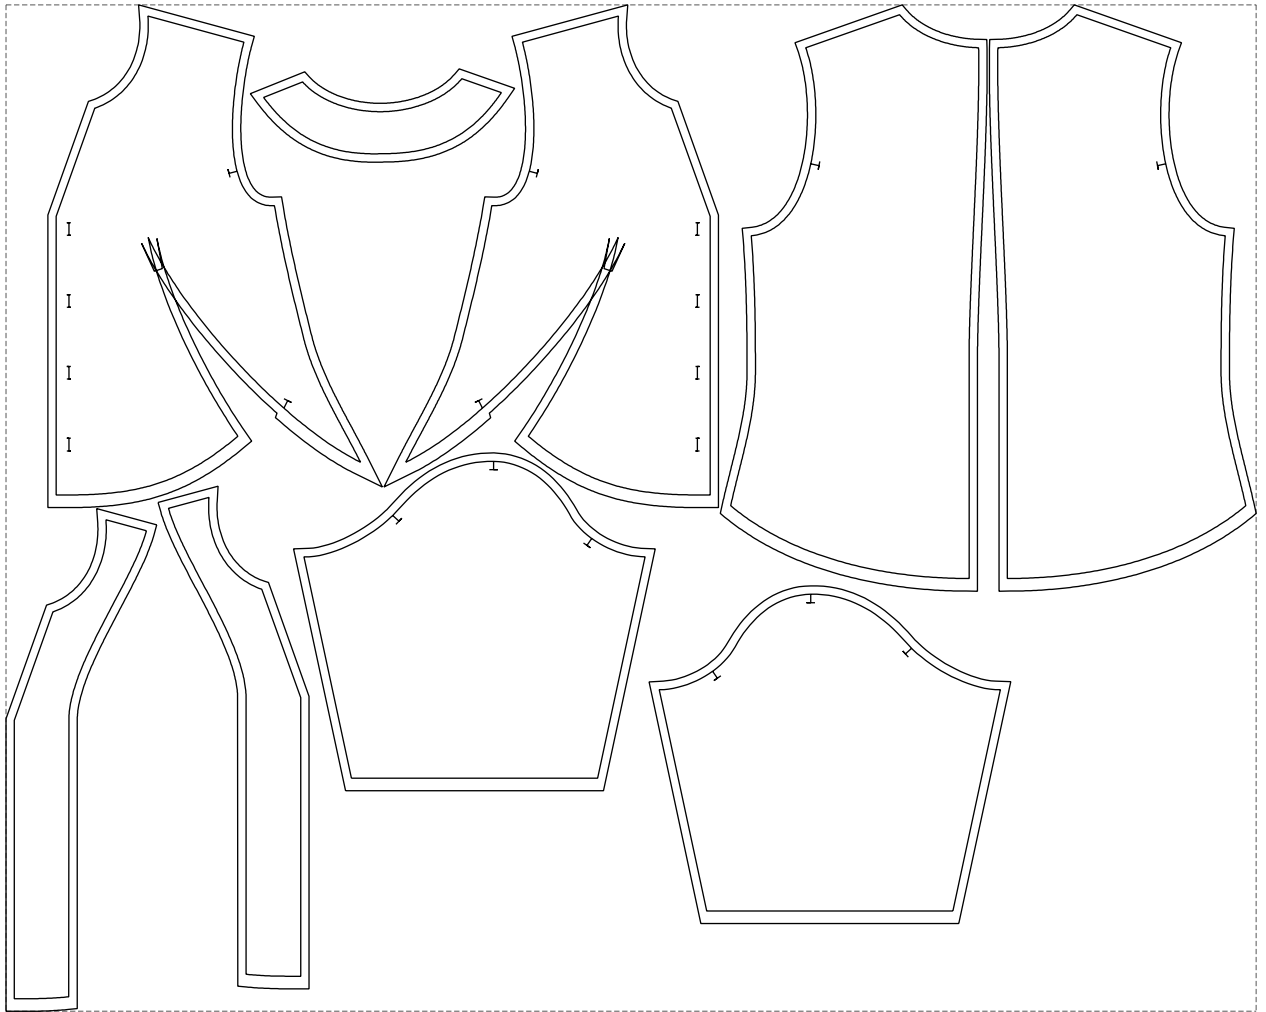

# Example

size:1488.93 x1198.88 mm

Maneken =1 ver.0

rz\_1=170

rz\_16=96

rz\_17=82

rz\_18=76

rz\_19=104