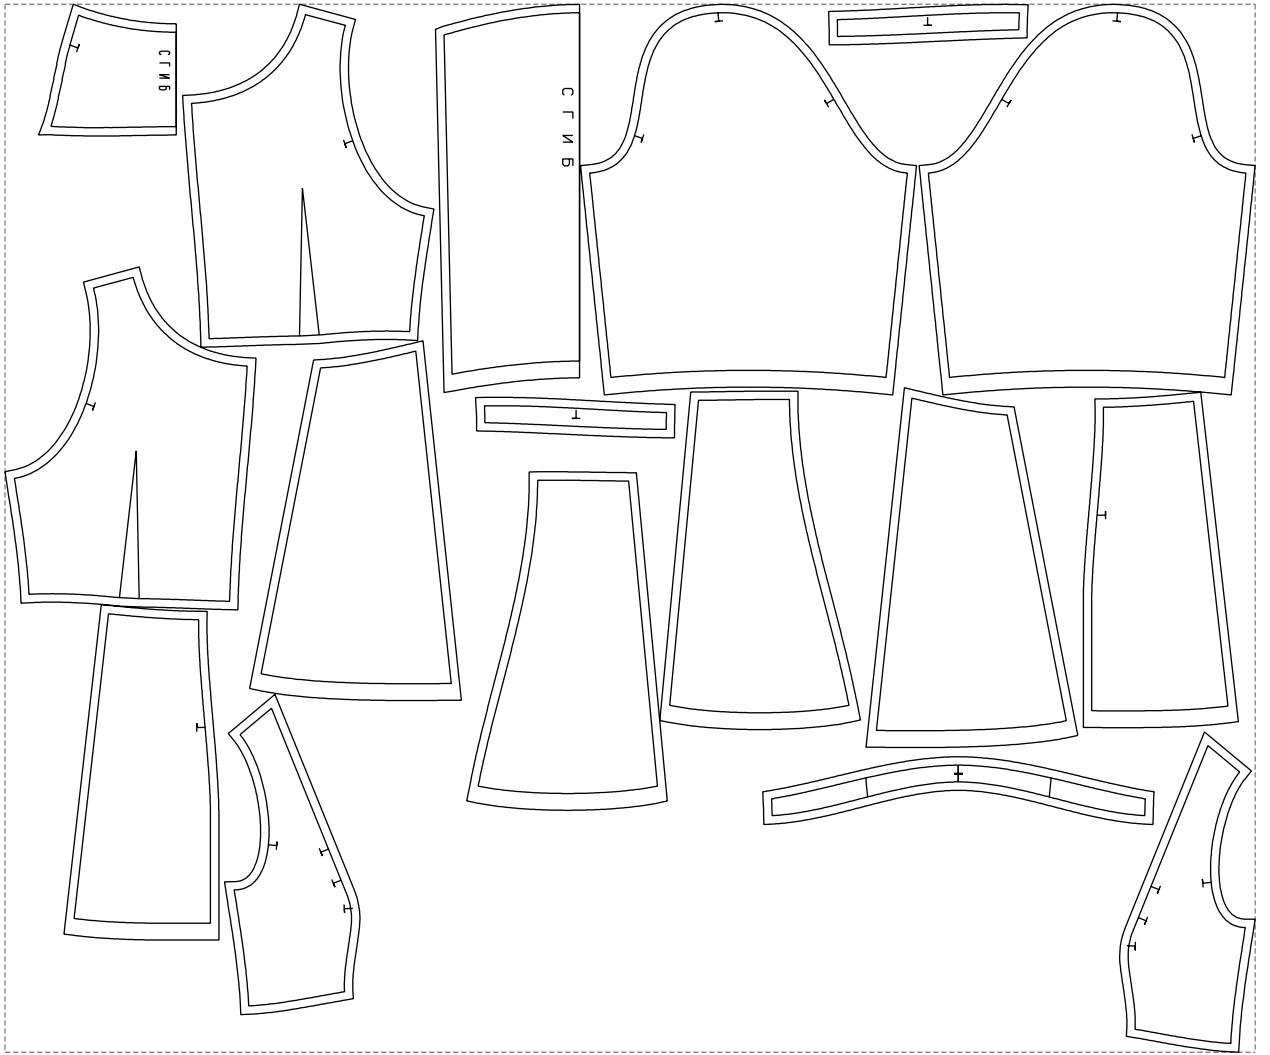

# Example

size:1488.92 x1248.23 mm

Maneken =1 ver.0

rz\_1=170

rz\_16=96

rz\_17=82

rz\_18=76

rz\_19=104