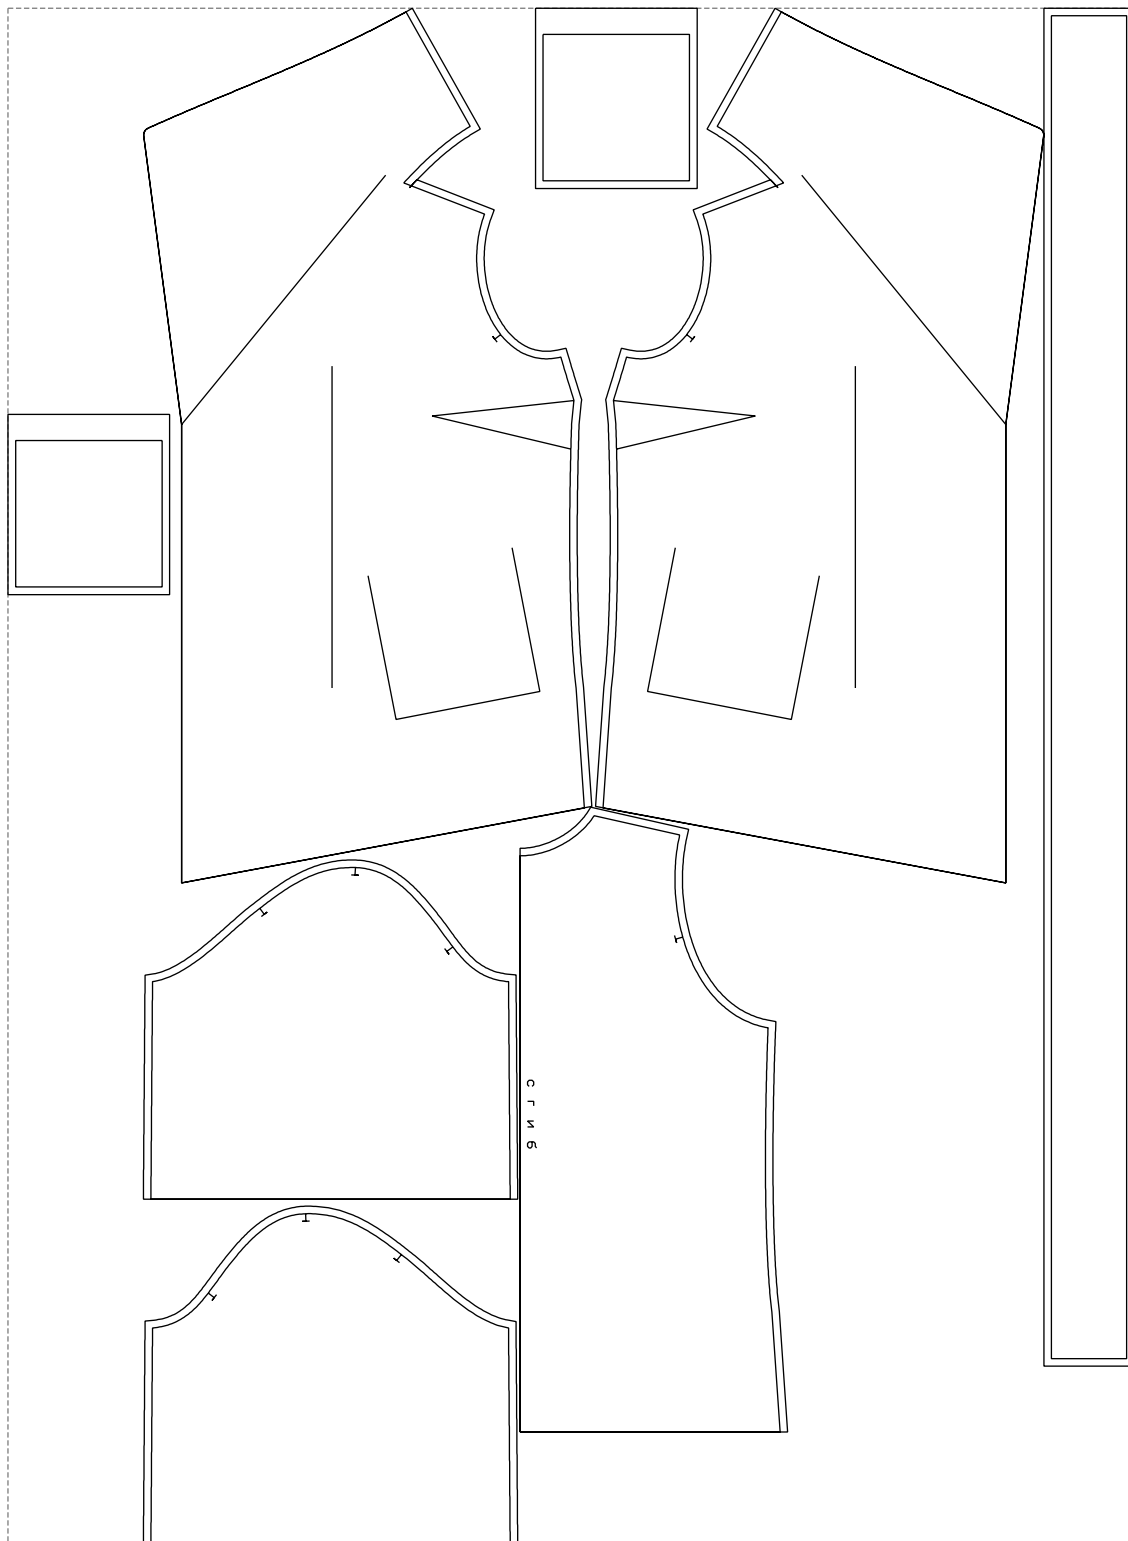

Example

size:1499.00 x2046.84 mm

Maneken =1 ver.0

rz_1=170

rz_16=116

rz_17=100

rz_18=98.8

rz_19=124