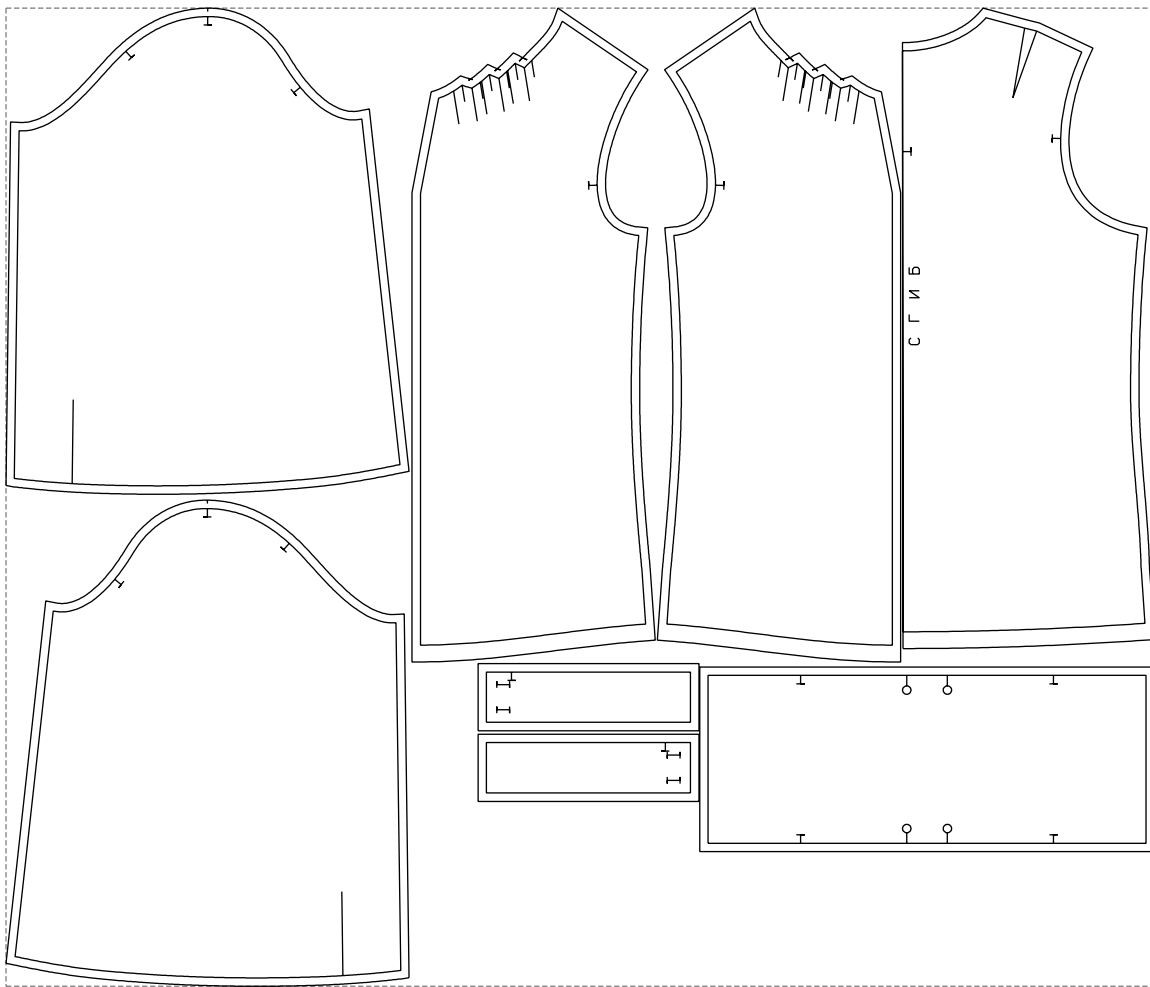

Not for print

Paper size: A4, size:1348.73 x802.08 mm

# Example

size:1367.87 x1165.12 mm

Maneken =1 ver.0

rz\_1=170

rz\_16=96

rz\_17=82

rz\_18=76

rz\_19=104

rz\_20=101.8

---

. . . . .  
. . . . .  
. . . . .