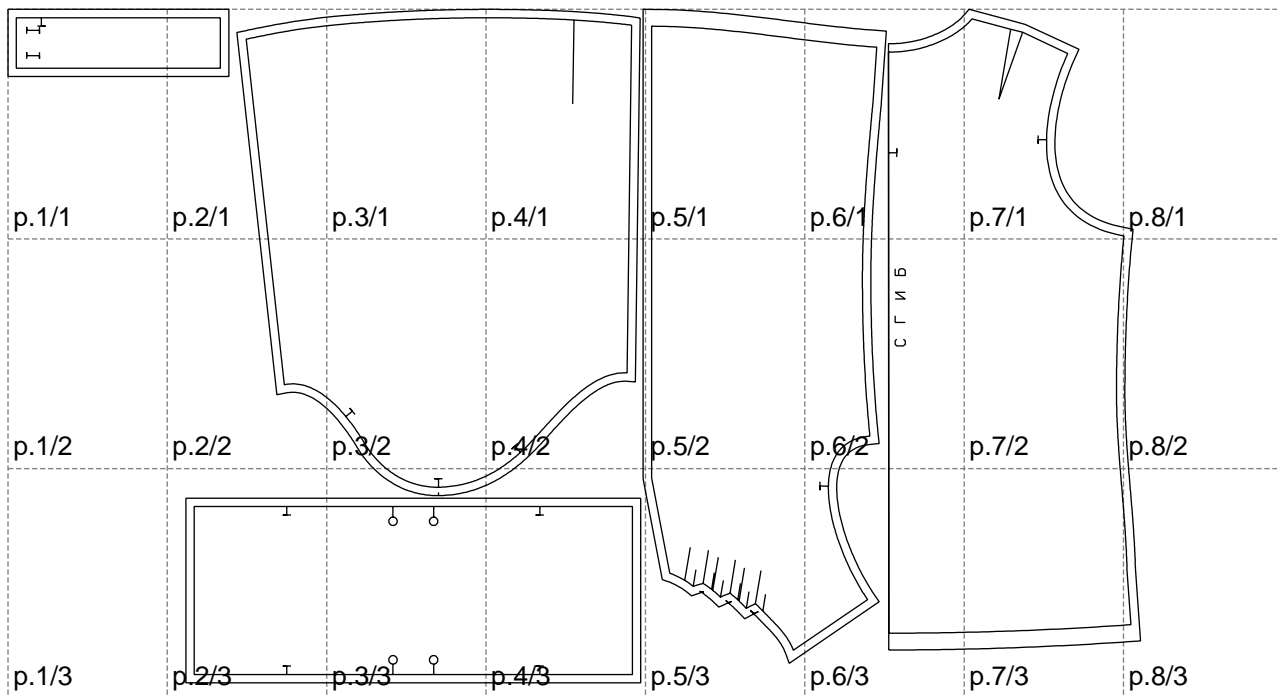

Not for print

Paper size: A4, size:1348.73 x802.08 mm

# Example

size:1367.87 x1165.12 mm

Maneken =1 ver.0

rz\_1=170

rz\_16=96

rz\_17=82

rz\_18=76

rz\_19=104

rz\_20=101.8

---

. . . . .  
. . . . .  
. . . . .