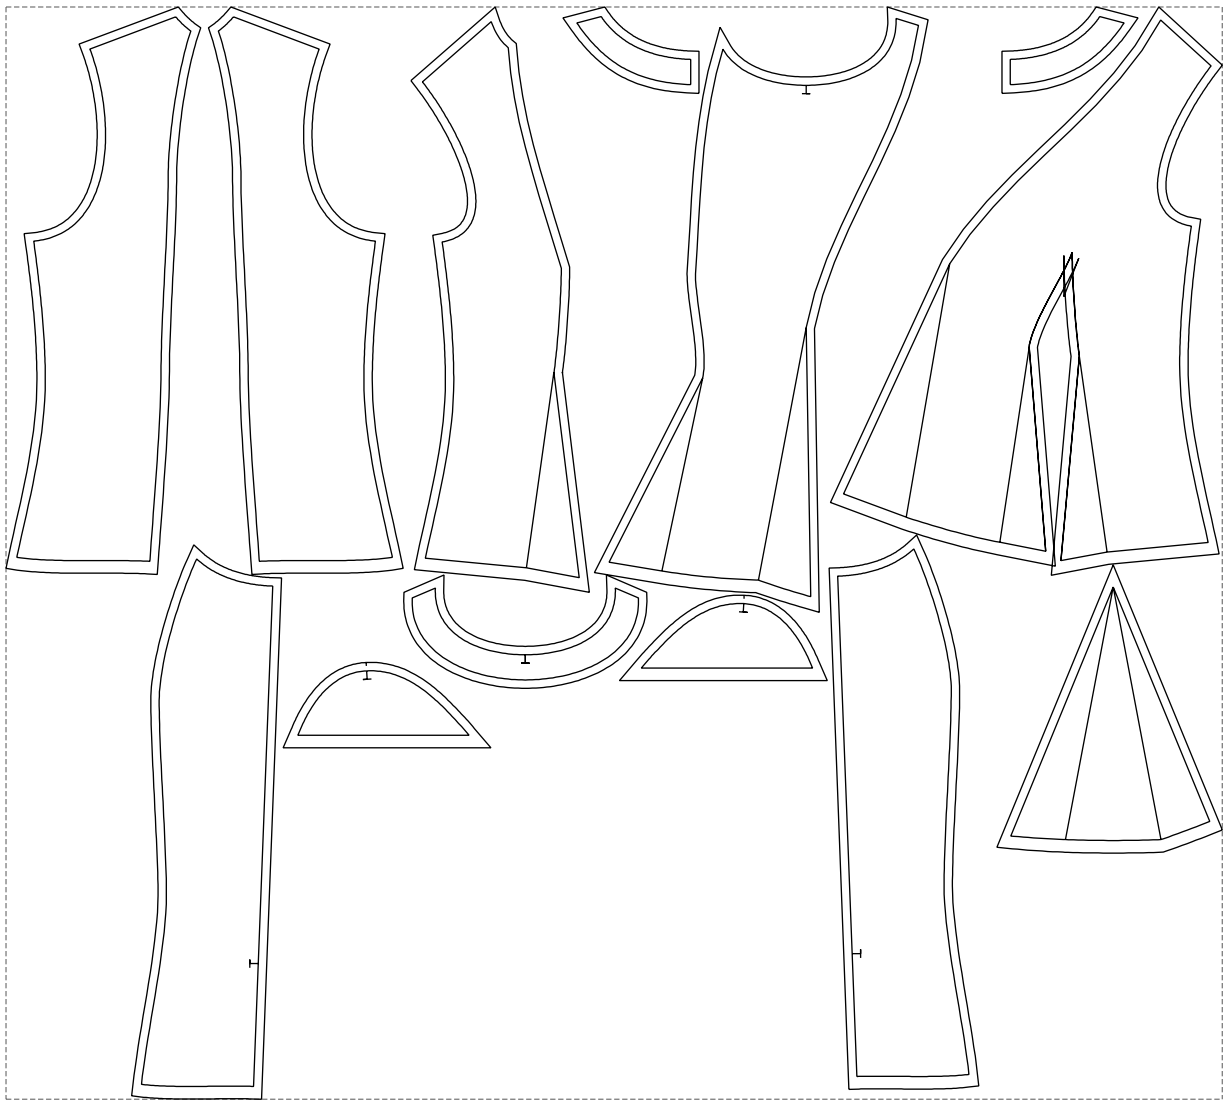

# Example

size:1448.72 x1301.08 mm

Maneken =1 ver.0

rz\_1=170

rz\_16=108

rz\_17=92.5

rz\_18=89.2

rz\_19=116