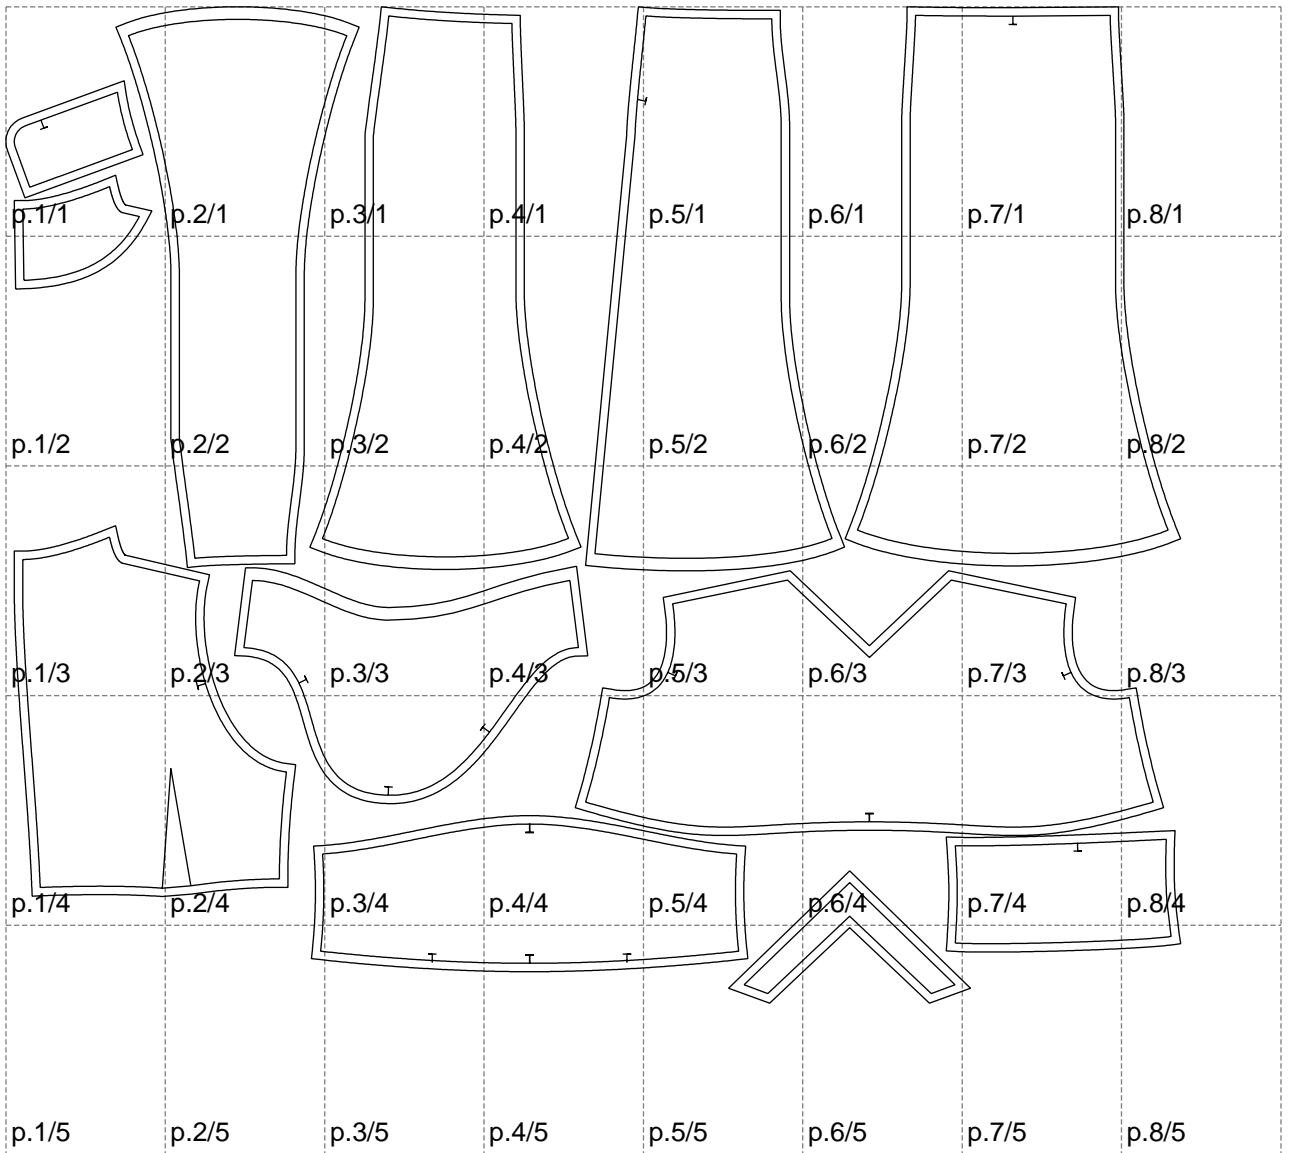

Not for print

Paper size: A4, size:1399.00 x1186.52 mm

# Example

size:1499.00 x1899.95 mm

Maneken =1 ver.0

rz\_1=170

rz\_16=108

rz\_17=92.5

rz\_18=89.2

rz\_19=116

rz\_20=113

---

. . . . .  
. . . . .  
. . . . .